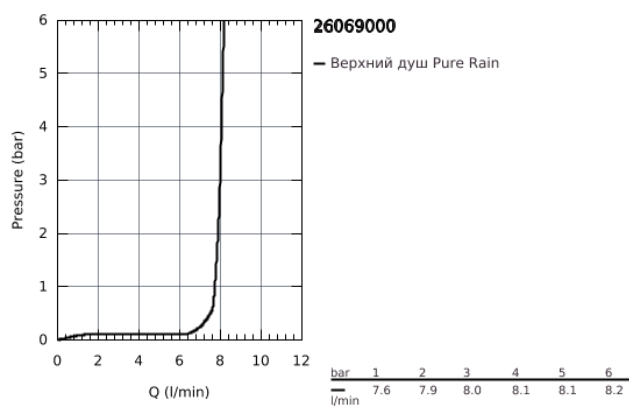

## 26 069 000 HEAD SHOWERS ВЕРХНИЙ ДУШ С ПОТОЛОЧНЫМ ДУШЕВЫМ КРОНШТЕЙНОМ 142 ММ, 1 РЕЖИМ СТРУИ

### ОПИСАНИЕ ПРОДУКТА

- в комплект входят:
- Rainshower Veris Верхний душ (27 471 000)
- металл
- один вид струи:
- Rain
- Rainshower Потолочный душевой кронштейн 142 мм (28 724 000)
- **GROHE EcoJoy** ограничитель расхода воды 9,5 л/мин
- **GROHE DreamSpray** превосходный поток воды
- **GROHE StarLight** хромированное покрытие поверхности
- система **SpeedClean** против известковых отложений
- может использоваться с проточным водонагревателем
- минимальное давление 1,0 бар