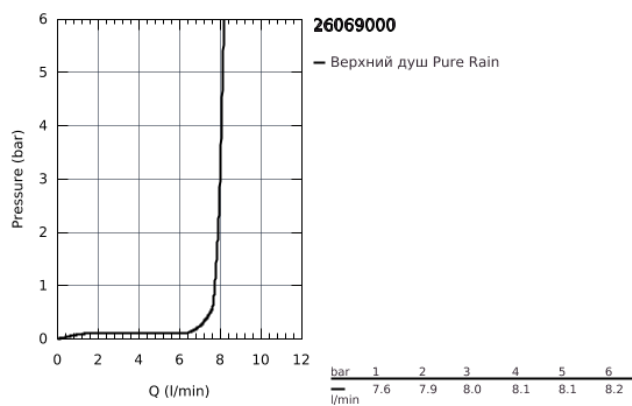

26 069 000 HEAD SHOWERS ВЕРХНИЙ ДУШ С ПОТОЛОЧНЫМ ДУШЕВЫМ
КРОНШТЕЙНОМ 142 ММ, 1 РЕЖИМ СТРУИ