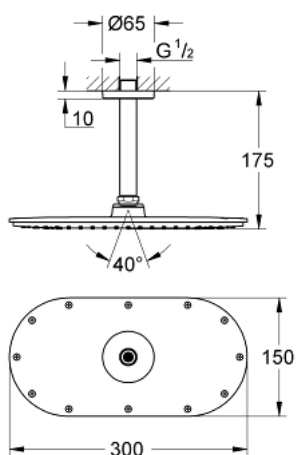

## 26 069 000 HEAD SHOWERS ВЕРХНИЙ ДУШ С ПОТОЛОЧНЫМ ДУШЕВЫМ КРОНШТЕЙНОМ 142 ММ, 1 РЕЖИМ СТРУИ

### ОПИСАНИЕ ПРОДУКТА

- в комплект входят:
- Rainshower Veris Верхний душ (27 471 000)
- металл
- один вид струи:
- Rain
- Rainshower Потолочный душевой кронштейн 142 мм (28 724 000)
- **GROHE EcoJoy** ограничитель расхода воды 9,5 л/мин
- **GROHE DreamSpray** превосходный поток воды
- **GROHE StarLight** хромированное покрытие поверхности
- система **SpeedClean** против известковых отложений
- может использоваться с проточным водонагревателем
- минимальное давление 1,0 бар

26 069 000 HEAD SHOWERS ВЕРХНИЙ ДУШ С ПОТОЛОЧНЫМ ДУШЕВЫМ  
КРОНШТЕЙНОМ 142 ММ, 1 РЕЖИМ СТРУИ

26 069 000 **HEAD SHOWERS ВЕРХНИЙ ДУШ С ПОТОЛОЧНЫМ ДУШЕВЫМ  
КРОНШТЕЙНОМ 142 ММ, 1 РЕЖИМ СТРУИ**

**ЗАПАСНЫЕ ЧАСТИ**