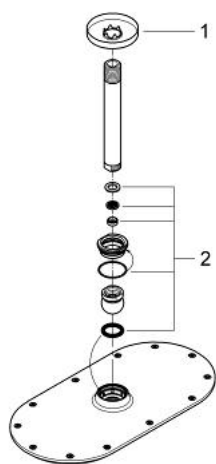

## 26 069 000 HEAD SHOWERS ВЕРХНИЙ ДУШ С ПОТОЛОЧНЫМ ДУШЕВЫМ КРОНШТЕЙНОМ 142 ММ, 1 РЕЖИМ СТРУИ

### ОПИСАНИЕ ПРОДУКТА

- в комплект входят:
- Rainshower Veris Верхний душ (27 471 000)
- металл
- один вид струи:
- Rain
- Rainshower Потолочный душевой кронштейн 142 мм (28 724 000)
- **GROHE EcoJoy** ограничитель расхода воды 9,5 л/мин
- **GROHE DreamSpray** превосходный поток воды
- **GROHE StarLight** хромированное покрытие поверхности
- система **SpeedClean** против известковых отложений
- может использоваться с проточным водонагревателем
- минимальное давление 1,0 бар

26 069 000 HEAD SHOWERS ВЕРХНИЙ ДУШ С ПОТОЛОЧНЫМ ДУШЕВЫМ  
КРОНШТЕЙНОМ 142 ММ, 1 РЕЖИМ СТРУИ

26 069 000 **HEAD SHOWERS ВЕРХНИЙ ДУШ С ПОТОЛОЧНЫМ ДУШЕВЫМ  
КРОНШТЕЙНОМ 142 ММ, 1 РЕЖИМ СТРУИ**

**ЗАПАСНЫЕ ЧАСТИ**