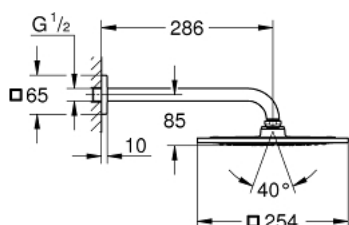

## 26 070 000 RAINSHOWER F-SERIES ВЕРХНИЙ ДУШ С ДУШЕВЫМ КРОНШТЕЙНОМ 275 ММ, 1 РЕЖИМ СТРУИ

### ОПИСАНИЕ ПРОДУКТА

- в комплект входят:
- верхний душ Rainshower F-Series 254 (27 285 000)
- металл
- один вид струи:
- Rain
- Rainshower Душевой кронштейн 275 мм (27 488 000)
- **GROHE EcoJoy** ограничитель расхода воды 9,5 л/мин
- **GROHE DreamSpray** превосходный поток воды
- **GROHE StarLight** хромированное покрытие поверхности
- система **SpeedClean** против известковых отложений
- может использоваться с проточным водонагревателем
- минимальное давление 1,0 бар

26 070 000 RAINSHOWER F-SERIES ВЕРХНИЙ ДУШ С ДУШЕВЫМ КРОНШТЕЙНОМ 275 ММ, 1 РЕЖИМ СТРУИ

26 070 000 RAINSHOWER F-SERIES ВЕРХНИЙ ДУШ С ДУШЕВЫМ КРОНШТЕЙНОМ 275  
ММ, 1 РЕЖИМ СТРУИ

**ЗАПАСНЫЕ ЧАСТИ**

1: Розетка (Order-nr. 48118000)