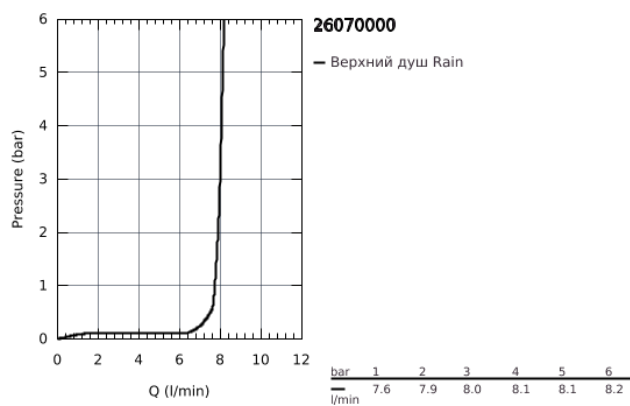

26 070 000 RAINSHOWER F-SERIES ВЕРХНИЙ ДУШ С ДУШЕВЫМ КРОНШТЕЙНОМ 275 ММ, 1 РЕЖИМ СТРУИ