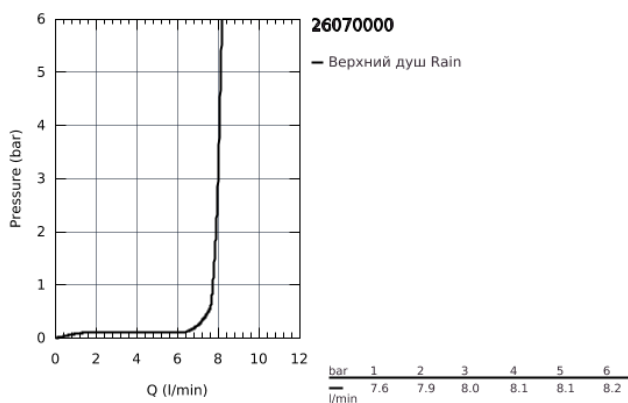

## 26 070 000 RAINSHOWER F-SERIES ВЕРХНИЙ ДУШ С ДУШЕВЫМ КРОНШТЕЙНОМ 275 ММ, 1 РЕЖИМ СТРУИ

### ОПИСАНИЕ ПРОДУКТА

- в комплект входят:
- верхний душ Rainshower F-Series 254 (27 285 000)
- металл
- один вид струи:
- Rain
- Rainshower Душевой кронштейн 275 мм (27 488 000)
- **GROHE EcoJoy** ограничитель расхода воды 9,5 л/мин
- **GROHE DreamSpray** превосходный поток воды
- **GROHE StarLight** хромированное покрытие поверхности
- система **SpeedClean** против известковых отложений
- может использоваться с проточным водонагревателем
- минимальное давление 1,0 бар