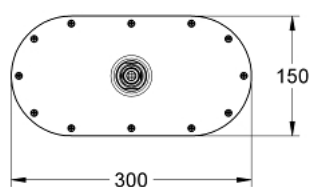

27 470 000 ВЕРХНИЙ ДУШ С ОДНИМ РЕЖИМОМ

ОПИСАНИЕ ПРОДУКТА

- Rain
- 300 x 150 мм
- металл
- шаровый шарнир с углом поворота $\pm 15^\circ$
- резьбовое соединение 1/2"
- **GROHE DreamSpray** превосходный поток воды
- **GROHE StarLight** хромированное покрытие поверхности
- система **SpeedClean** против известковых отложений
- может использоваться с проточным водонагревателем
- минимальное давление 1,0 бар