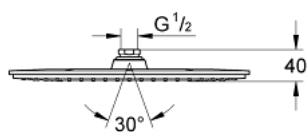

27 470 000 ВЕРХНИЙ ДУШ С ОДНИМ РЕЖИМОМ

ОПИСАНИЕ ПРОДУКТА

- Rain
- 300 x 150 мм
- металл
- шаровый шарнир с углом поворота $\pm 15^\circ$
- резьбовое соединение 1/2"
- **GROHE DreamSpray** превосходный поток воды
- **GROHE StarLight** хромированное покрытие поверхности
- система **SpeedClean** против известковых отложений
- может использоваться с проточным водонагревателем
- минимальное давление 1,0 бар