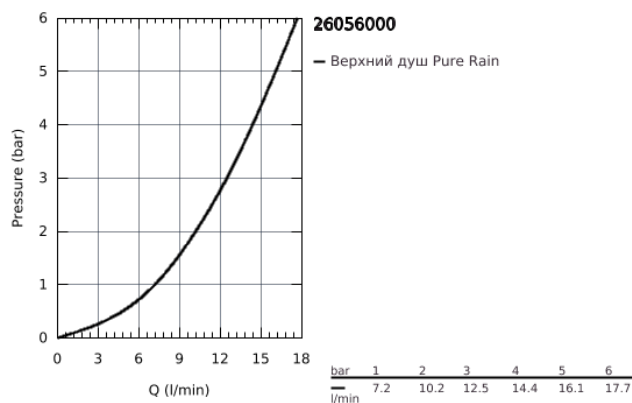

26 056 000 HEAD SHOWERS ВЕРХНИЙ ДУШ С ДУШЕВЫМ КРОНШТЕЙНОМ 380 ММ, 1 РЕЖИМ СТРУИ

ОПИСАНИЕ ПРОДУКТА

- в комплект входят:
- Rainshower Cosmopolitan Верхний душ 310 (27 477 000)
- один вид струи:
- Rain
- Rainshower Душевой кронштейн 380 мм (28 361 000)
- **GROHE DreamSpray** превосходный поток воды
- **GROHE StarLight** хромированное покрытие поверхности
- система **SpeedClean** против известковых отложений
- может использоваться с проточным водонагревателем

26 056 000 HEAD SHOWERS ВЕРХНИЙ ДУШ С ДУШЕВЫМ КРОНШТЕЙНОМ 380 ММ, 1 РЕЖИМ СТРУИ

26 056 000 HEAD SHOWERS ВЕРХНИЙ ДУШ С ДУШЕВЫМ КРОНШТЕЙНОМ 380 ММ, 1 РЕЖИМ СТРУИ

ЗАПАСНЫЕ ЧАСТИ

1: Розетка (Order-nr. 11741000)