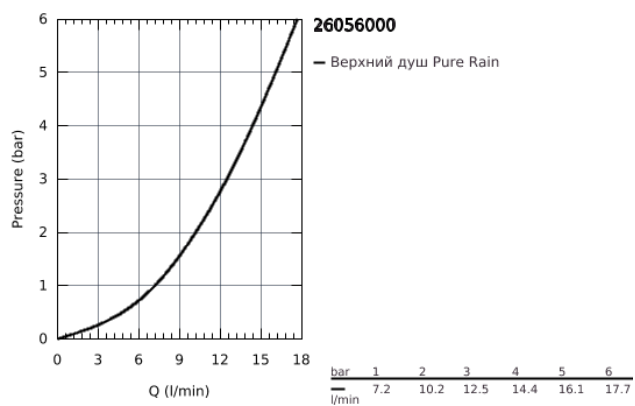

26 056 000 HEAD SHOWERS ВЕРХНИЙ ДУШ С ДУШЕВЫМ КРОНШТЕЙНОМ 380 ММ, 1 РЕЖИМ СТРУИ

ОПИСАНИЕ ПРОДУКТА

- в комплект входят:
- Rainshower Cosmopolitan Верхний душ 310 (27 477 000)
- один вид струи:
- Rain
- Rainshower Душевой кронштейн 380 мм (28 361 000)
- **GROHE DreamSpray** превосходный поток воды
- **GROHE StarLight** хромированное покрытие поверхности
- система **SpeedClean** против известковых отложений
- может использоваться с проточным водонагревателем

26 056 000 HEAD SHOWERS ВЕРХНИЙ ДУШ С ДУШЕВЫМ КРОНШТЕЙНОМ 380 ММ, 1 РЕЖИМ СТРУИ

26 056 000 HEAD SHOWERS ВЕРХНИЙ ДУШ С ДУШЕВЫМ КРОНШТЕЙНОМ 380 ММ, 1 РЕЖИМ СТРУИ

ЗАПАСНЫЕ ЧАСТИ

1: Розетка (Order-nr. 11741000)