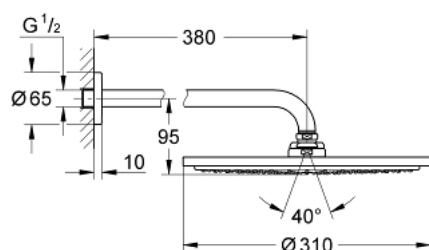

26 056 000 HEAD SHOWERS ВЕРХНИЙ ДУШ С ДУШЕВЫМ КРОНШТЕЙНОМ 380 ММ, 1 РЕЖИМ СТРУИ

ОПИСАНИЕ ПРОДУКТА

- в комплект входят:
- Rainshower Cosmopolitan Верхний душ 310 (27 477 000)
- один вид струи:
- Rain
- Rainshower Душевой кронштейн 380 мм (28 361 000)
- **GROHE DreamSpray** превосходный поток воды
- **GROHE StarLight** хромированное покрытие поверхности
- система **SpeedClean** против известковых отложений
- может использоваться с проточным водонагревателем

26 056 000 HEAD SHOWERS ВЕРХНИЙ ДУШ С ДУШЕВЫМ КРОНШТЕЙНОМ 380 ММ, 1 РЕЖИМ СТРУИ

26 056 000 HEAD SHOWERS ВЕРХНИЙ ДУШ С ДУШЕВЫМ КРОНШТЕЙНОМ 380 ММ, 1 РЕЖИМ СТРУИ

ЗАПАСНЫЕ ЧАСТИ

1: Розетка (Order-nr. 11741000)