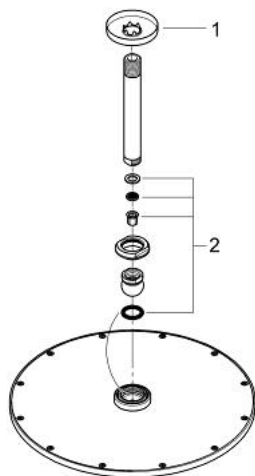

26 057 000 HEAD SHOWERS ВЕРХНИЙ ДУШ С ПОТОЛОЧНЫМ ДУШЕВЫМ КРОНШТЕЙНОМ 142 ММ, 1 РЕЖИМ СТРУИ

ОПИСАНИЕ ПРОДУКТА

- в комплект входят:
- Rainshower Cosmopolitan Верхний душ 310 (27 477 000)
- один вид струи:
- Rain
- Rainshower Потолочный душевой кронштейн 142 мм (28 724 000)
- **GROHE DreamSpray** превосходный поток воды
- **GROHE StarLight** хромированное покрытие поверхности
- система **SpeedClean** против известковых отложений
- может использоваться с проточным водонагревателем

26 057 000 HEAD SHOWERS ВЕРХНИЙ ДУШ С ПОТОЛОЧНЫМ ДУШЕВЫМ
КРОНШТЕЙНОМ 142 ММ, 1 РЕЖИМ СТРУИ

ЗАПАСНЫЕ ЧАСТИ

1: Розетка (Order-nr. 11741000)

2: Комплект запчастей (Order-nr. 45933000)