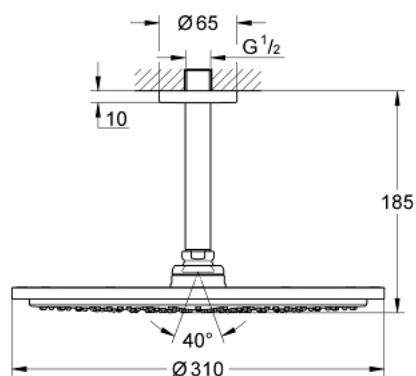

26 057 000 HEAD SHOWERS ВЕРХНИЙ ДУШ С ПОТОЛОЧНЫМ ДУШЕВЫМ КРОНШТЕЙНОМ 142 ММ, 1 РЕЖИМ СТРУИ

ОПИСАНИЕ ПРОДУКТА

- в комплект входят:
- Rainshower Cosmopolitan Верхний душ 310 (27 477 000)
- один вид струи:
- Rain
- Rainshower Потолочный душевой кронштейн 142 мм (28 724 000)
- **GROHE DreamSpray** превосходный поток воды
- **GROHE StarLight** хромированное покрытие поверхности
- система **SpeedClean** против известковых отложений
- может использоваться с проточным водонагревателем

26 057 000 HEAD SHOWERS ВЕРХНИЙ ДУШ С ПОТОЛОЧНЫМ ДУШЕВЫМ
КРОНШТЕЙНОМ 142 ММ, 1 РЕЖИМ СТРУИ

ЗАПАСНЫЕ ЧАСТИ

1: Розетка (Order-nr. 11741000)

2: Комплект запчастей (Order-nr. 45933000)