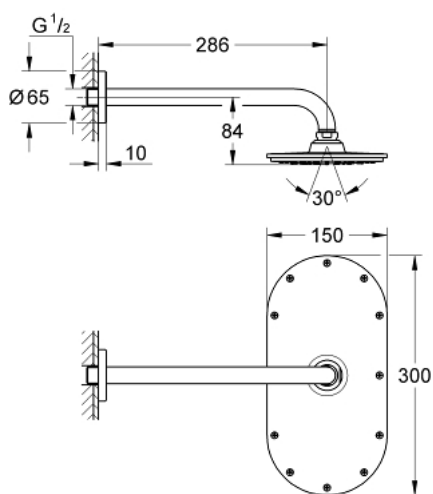

26 058 000 HEAD SHOWERS ВЕРХНИЙ ДУШ С ДУШЕВЫМ КРОНШТЕЙНОМ 286 ММ, 1 РЕЖИМ СТРУИ

ОПИСАНИЕ ПРОДУКТА

- в комплект входят:
- Rainshower Veris Верхний душ (27 470 000)
- один вид струи:
- Rain
- Rainshower Душевой кронштейн 286 мм (28 576 000)
- **GROHE DreamSpray** превосходный поток воды
- **GROHE StarLight** хромированное покрытие поверхности
- система **SpeedClean** против известковых отложений
- может использоваться с проточным водонагревателем

26 058 000 HEAD SHOWERS ВЕРХНИЙ ДУШ С ДУШЕВЫМ КРОНШТЕЙНОМ 286 ММ, 1 РЕЖИМ СТРУИ

ЗАПАСНЫЕ ЧАСТИ

1: Розетка (Order-nr. 11741000)

2: Комплект запчастей (Order-nr. 45933000)