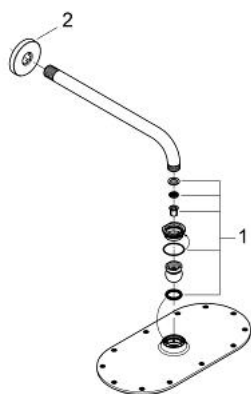

26 058 000 HEAD SHOWERS ВЕРХНИЙ ДУШ С ДУШЕВЫМ КРОНШТЕЙНОМ 286 ММ, 1 РЕЖИМ СТРУИ

ОПИСАНИЕ ПРОДУКТА

- в комплект входят:
- Rainshower Veris Верхний душ (27 470 000)
- один вид струи:
- Rain
- Rainshower Душевой кронштейн 286 мм (28 576 000)
- **GROHE DreamSpray** превосходный поток воды
- **GROHE StarLight** хромированное покрытие поверхности
- система **SpeedClean** против известковых отложений
- может использоваться с проточным водонагревателем

26 058 000 HEAD SHOWERS ВЕРХНИЙ ДУШ С ДУШЕВЫМ КРОНШТЕЙНОМ 286 ММ, 1 РЕЖИМ СТРУИ

ЗАПАСНЫЕ ЧАСТИ

1: Розетка (Order-nr. 11741000)

2: Комплект запчастей (Order-nr. 45933000)