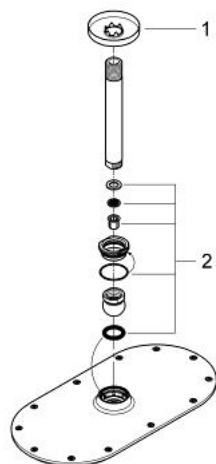

26 059 000 HEAD SHOWERS ВЕРХНИЙ ДУШ С ПОТОЛОЧНЫМ ДУШЕВЫМ КРОНШТЕЙНОМ 142 ММ, 1 РЕЖИМ СТРУИ

ОПИСАНИЕ ПРОДУКТА

- в комплект входят:
- Rainshower Veris Верхний душ, металл, хромированная душевая поверхность (27 470 000)
- один вид струи:
- Rain
- Rainshower Потолочный душевой кронштейн 142 мм, хромированные розетки (28 724)
- **GROHE DreamSpray** превосходный поток воды
- **GROHE StarLight** хромированное покрытие поверхности
- система **SpeedClean** против известковых отложений
- может использоваться с проточным водонагревателем

26 059 000 HEAD SHOWERS ВЕРХНИЙ ДУШ С ПОТОЛОЧНЫМ ДУШЕВЫМ
КРОНШТЕЙНОМ 142 ММ, 1 РЕЖИМ СТРУИ

ЗАПАСНЫЕ ЧАСТИ

1: Розетка (Order-nr. 11741000)

2: Комплект запчастей (Order-nr. 45933000)