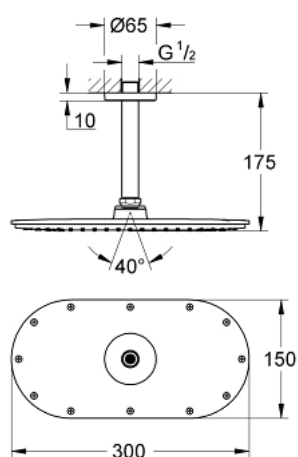

26 059 000 HEAD SHOWERS ВЕРХНИЙ ДУШ С ПОТОЛОЧНЫМ ДУШЕВЫМ КРОНШТЕЙНОМ 142 ММ, 1 РЕЖИМ СТРУИ

ОПИСАНИЕ ПРОДУКТА

- в комплект входят:
- Rainshower Veris Верхний душ, металл, хромированная душевая поверхность (27 470 000)
- один вид струи:
- Rain
- Rainshower Потолочный душевой кронштейн 142 мм, хромированные розетки (28 724)
- **GROHE DreamSpray** превосходный поток воды
- **GROHE StarLight** хромированное покрытие поверхности
- система **SpeedClean** против известковых отложений
- может использоваться с проточным водонагревателем

26 059 000 HEAD SHOWERS ВЕРХНИЙ ДУШ С ПОТОЛОЧНЫМ ДУШЕВЫМ
КРОНШТЕЙНОМ 142 ММ, 1 РЕЖИМ СТРУИ

ЗАПАСНЫЕ ЧАСТИ

1: Розетка (Order-nr. 11741000)

2: Комплект запчастей (Order-nr. 45933000)