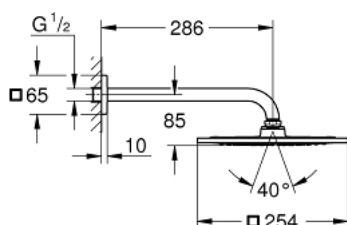

26 060 000 RAINSHOWER F-SERIES ВЕРХНИЙ ДУШ С ДУШЕВЫМ КРОНШТЕЙНОМ 286 ММ, 1 РЕЖИМ СТРУИ

ОПИСАНИЕ ПРОДУКТА

- в комплект входят:
- верхний душ Rainshower F 10" (27 271 000)
- один вид струи:
- Rain
- Rainshower Душевой кронштейн 275 мм (27 488 000)
- **GROHE DreamSpray** превосходный поток воды
- **GROHE StarLight** хромированное покрытие поверхности
- система **SpeedClean** против известковых отложений
- может использоваться с проточным водонагревателем

26 060 000 RAINSHOWER F-SERIES ВЕРХНИЙ ДУШ С ДУШЕВЫМ КРОНШТЕЙНОМ 286
ММ, 1 РЕЖИМ СТРУИ

ЗАПАСНЫЕ ЧАСТИ

1: Розетка (Order-nr. 48118000)

2: Комплект запчастей (Order-nr. 45933000)