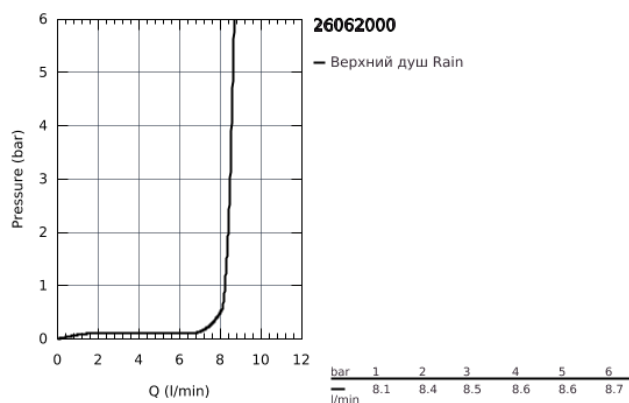

## 26 062 000 HEAD SHOWERS ВЕРХНИЙ ДУШ С ДУШЕВЫМ КРОНШТЕЙНОМ 286 ММ, 1 РЕЖИМ СТРУИ

### ОПИСАНИЕ ПРОДУКТА

- в комплект входят:
- Rainshower Cosmopolitan Верхний душ 210 (28 373 000)
- металл
- один вид струи:
- Rain
- Rainshower Душевой кронштейн 286 мм (28 576 000)
- **GROHE EcoJoy** ограничитель расхода воды 9,5 л/мин
- **GROHE DreamSpray** превосходный поток воды
- **GROHE StarLight** хромированное покрытие поверхности
- система **SpeedClean** против известковых отложений
- нормальная струя при давлении от 0,5 бар
- минимальное давление 1,0 бар

26 062 000 HEAD SHOWERS ВЕРХНИЙ ДУШ С ДУШЕВЫМ КРОНШТЕЙНОМ 286 ММ, 1 РЕЖИМ СТРУИ

26 062 000 HEAD SHOWERS ВЕРХНИЙ ДУШ С ДУШЕВЫМ КРОНШТЕЙНОМ 286 ММ, 1 РЕЖИМ СТРУИ

**ЗАПАСНЫЕ ЧАСТИ**

1: Розетка (Order-nr. 11741000)