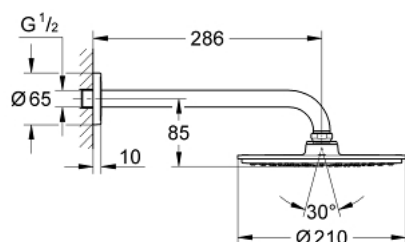

## 26 062 000 HEAD SHOWERS ВЕРХНИЙ ДУШ С ДУШЕВЫМ КРОНШТЕЙНОМ 286 ММ, 1 РЕЖИМ СТРУИ

### ОПИСАНИЕ ПРОДУКТА

- в комплект входят:
- Rainshower Cosmopolitan Верхний душ 210 (28 373 000)
- металл
- один вид струи:
- Rain
- Rainshower Душевой кронштейн 286 мм (28 576 000)
- **GROHE EcoJoy** ограничитель расхода воды 9,5 л/мин
- **GROHE DreamSpray** превосходный поток воды
- **GROHE StarLight** хромированное покрытие поверхности
- система **SpeedClean** против известковых отложений
- нормальная струя при давлении от 0,5 бар
- минимальное давление 1,0 бар

26 062 000 HEAD SHOWERS ВЕРХНИЙ ДУШ С ДУШЕВЫМ КРОНШТЕЙНОМ 286 ММ, 1 РЕЖИМ СТРУИ

26 062 000 HEAD SHOWERS ВЕРХНИЙ ДУШ С ДУШЕВЫМ КРОНШТЕЙНОМ 286 ММ, 1 РЕЖИМ СТРУИ

**ЗАПАСНЫЕ ЧАСТИ**

1: Розетка (Order-nr. 11741000)