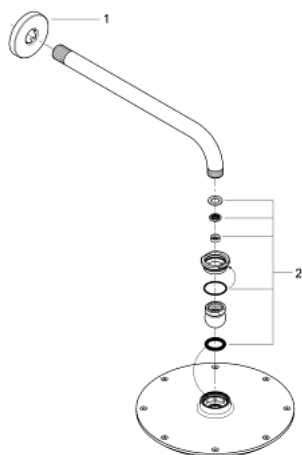

## 26 062 000 HEAD SHOWERS ВЕРХНИЙ ДУШ С ДУШЕВЫМ КРОНШТЕЙНОМ 286 ММ, 1 РЕЖИМ СТРУИ

### ОПИСАНИЕ ПРОДУКТА

- в комплект входят:
- Rainshower Cosmopolitan Верхний душ 210 (28 373 000)
- металл
- один вид струи:
- Rain
- Rainshower Душевой кронштейн 286 мм (28 576 000)
- **GROHE EcoJoy** ограничитель расхода воды 9,5 л/мин
- **GROHE DreamSpray** превосходный поток воды
- **GROHE StarLight** хромированное покрытие поверхности
- система **SpeedClean** против известковых отложений
- нормальная струя при давлении от 0,5 бар
- минимальное давление 1,0 бар

26 062 000 HEAD SHOWERS ВЕРХНИЙ ДУШ С ДУШЕВЫМ КРОНШТЕЙНОМ 286 ММ, 1 РЕЖИМ СТРУИ

26 062 000 HEAD SHOWERS ВЕРХНИЙ ДУШ С ДУШЕВЫМ КРОНШТЕЙНОМ 286 ММ, 1 РЕЖИМ СТРУИ

**ЗАПАСНЫЕ ЧАСТИ**

1: Розетка (Order-nr. 11741000)