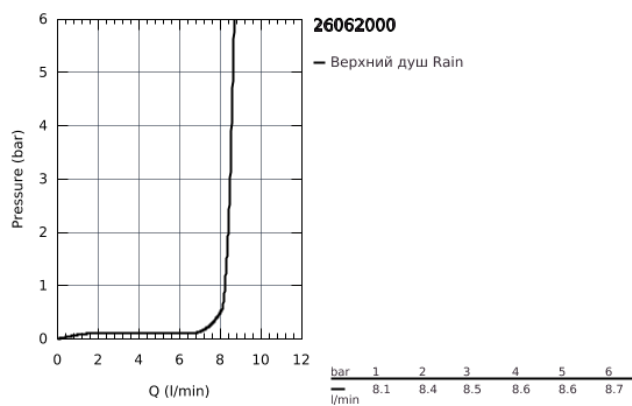

## 26 062 000 HEAD SHOWERS ВЕРХНИЙ ДУШ С ДУШЕВЫМ КРОНШТЕЙНОМ 286 ММ, 1 РЕЖИМ СТРУИ

### ОПИСАНИЕ ПРОДУКТА

- в комплект входят:
- Rainshower Cosmopolitan Верхний душ 210 (28 373 000)
- металл
- один вид струи:
- Rain
- Rainshower Душевой кронштейн 286 мм (28 576 000)
- **GROHE EcoJoy** ограничитель расхода воды 9,5 л/мин
- **GROHE DreamSpray** превосходный поток воды
- **GROHE StarLight** хромированное покрытие поверхности
- система **SpeedClean** против известковых отложений
- нормальная струя при давлении от 0,5 бар
- минимальное давление 1,0 бар

26 062 000 HEAD SHOWERS ВЕРХНИЙ ДУШ С ДУШЕВЫМ КРОНШТЕЙНОМ 286 ММ, 1 РЕЖИМ СТРУИ

26 062 000 HEAD SHOWERS ВЕРХНИЙ ДУШ С ДУШЕВЫМ КРОНШТЕЙНОМ 286 ММ, 1 РЕЖИМ СТРУИ

**ЗАПАСНЫЕ ЧАСТИ**

1: Розетка (Order-nr. 11741000)