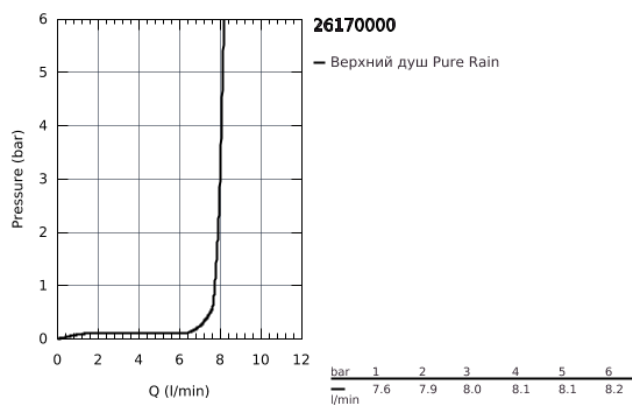

26 170 000 HEAD SHOWERS ВЕРХНИЙ ДУШ С ДУШЕВЫМ КРОНШТЕЙНОМ 422 ММ, 1 РЕЖИМ СТРУИ