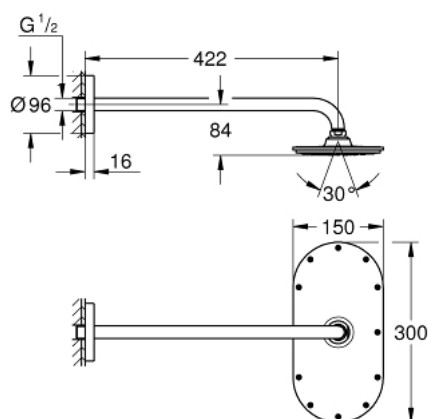

## 26 170 000 HEAD SHOWERS ВЕРХНИЙ ДУШ С ДУШЕВЫМ КРОНШТЕЙНОМ 422 ММ, 1 РЕЖИМ СТРУИ

### ОПИСАНИЕ ПРОДУКТА

- в комплект входят:
- Rainshower Veris Верхний душ, металл, хромированная душевая поверхность (27 470 000)
- один вид струи:
- Rain
- Rainshower Душевой кронштейн 422 мм, хромированная розетка (26 146)
- **GROHE DreamSpray** превосходный поток воды
- **GROHE StarLight** хромированное покрытие поверхности
- система **SpeedClean** против известковых отложений
- может использоваться с проточным водонагревателем
- нормальная струя при давлении от 0,5 бар

## 26 170 000 HEAD SHOWERS ВЕРХНИЙ ДУШ С ДУШЕВЫМ КРОНШТЕЙНОМ 422 ММ, 1 РЕЖИМ СТРУИ

26 170 000 HEAD SHOWERS ВЕРХНИЙ ДУШ С ДУШЕВЫМ КРОНШТЕЙНОМ 422 ММ, 1 РЕЖИМ СТРУИ

ЗАПАСНЫЕ ЧАСТИ

1: Комплект запчастей (Order-nr. 45933000)