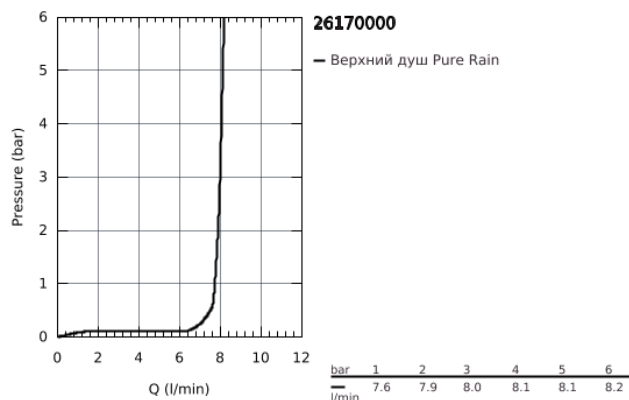

## 26 170 000 HEAD SHOWERS ВЕРХНИЙ ДУШ С ДУШЕВЫМ КРОНШТЕЙНОМ 422 ММ, 1 РЕЖИМ СТРУИ

### ОПИСАНИЕ ПРОДУКТА

- в комплект входят:
- Rainshower Veris Верхний душ, металл, хромированная душевая поверхность (27 470 000)
- один вид струи:
- Rain
- Rainshower Душевой кронштейн 422 мм, хромированная розетка (26 146)
- **GROHE DreamSpray** превосходный поток воды
- **GROHE StarLight** хромированное покрытие поверхности
- система **SpeedClean** против известковых отложений
- может использоваться с проточным водонагревателем
- нормальная струя при давлении от 0,5 бар