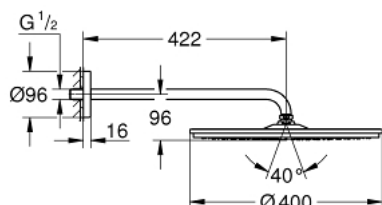

26 255 000 HEAD SHOWERS ВЕРХНИЙ ДУШ С ДУШЕВЫМ КРОНШТЕЙНОМ 422 ММ, 1 РЕЖИМ СТРУИ

ОПИСАНИЕ ПРОДУКТА

- в комплект входят:
- верхний душ Rainshower Cosmopolitan 400, металл (28 778 000)
- один вид струи:
- Rain
- Душевой кронштейн Rainshower 422 мм (26 146 000)
- **GROHE DreamSpray** превосходный поток воды
- **GROHE StarLight** хромированное покрытие поверхности
- система **SpeedClean** против известковых отложений
- может использоваться с проточным водонагревателем
- минимальное давление 1,0 бар

26 255 000 HEAD SHOWERS ВЕРХНИЙ ДУШ С ДУШЕВЫМ КРОНШТЕЙНОМ 422 ММ, 1 РЕЖИМ СТРУИ

26 255 000 HEAD SHOWERS ВЕРХНИЙ ДУШ С ДУШЕВЫМ КРОНШТЕЙНОМ 422 ММ, 1 РЕЖИМ СТРУИ

ЗАПАСНЫЕ ЧАСТИ

1: Комплект запчастей (Order-nr. 45933000)