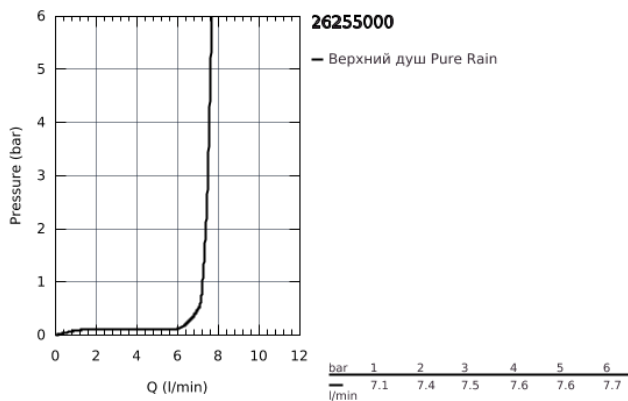

26 255 000 HEAD SHOWERS ВЕРХНИЙ ДУШ С ДУШЕВЫМ КРОНШТЕЙНОМ 422 ММ, 1 РЕЖИМ СТРУИ

ОПИСАНИЕ ПРОДУКТА

- в комплект входят:
- верхний душ Rainshower Cosmopolitan 400, металл (28 778 000)
- один вид струи:
- Rain
- Душевой кронштейн Rainshower 422 мм (26 146 000)
- **GROHE DreamSpray** превосходный поток воды
- **GROHE StarLight** хромированное покрытие поверхности
- система **SpeedClean** против известковых отложений
- может использоваться с проточным водонагревателем
- минимальное давление 1,0 бар

26 255 000 HEAD SHOWERS ВЕРХНИЙ ДУШ С ДУШЕВЫМ КРОНШТЕЙНОМ 422 ММ, 1 РЕЖИМ СТРУИ

26 255 000 HEAD SHOWERS ВЕРХНИЙ ДУШ С ДУШЕВЫМ КРОНШТЕЙНОМ 422 ММ, 1 РЕЖИМ СТРУИ

ЗАПАСНЫЕ ЧАСТИ

1: Комплект запчастей (Order-nr. 45933000)