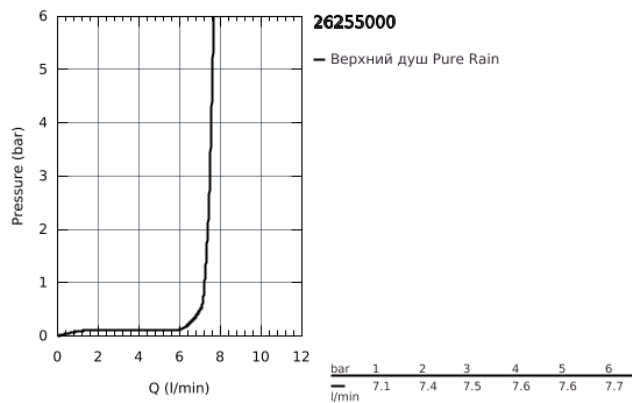

26 255 000 HEAD SHOWERS ВЕРХНИЙ ДУШ С ДУШЕВЫМ КРОНШТЕЙНОМ 422 ММ, 1 РЕЖИМ СТРУИ

ОПИСАНИЕ ПРОДУКТА

- в комплект входят:
- верхний душ Rainshower Cosmopolitan 400, металл (28 778 000)
- один вид струи:
- Rain
- Душевой кронштейн Rainshower 422 мм (26 146 000)
- **GROHE DreamSpray** превосходный поток воды
- **GROHE StarLight** хромированное покрытие поверхности
- система **SpeedClean** против известковых отложений
- может использоваться с проточным водонагревателем
- минимальное давление 1,0 бар

26 255 000 HEAD SHOWERS ВЕРХНИЙ ДУШ С ДУШЕВЫМ КРОНШТЕЙНОМ 422 ММ, 1 РЕЖИМ СТРУИ

26 255 000 HEAD SHOWERS ВЕРХНИЙ ДУШ С ДУШЕВЫМ КРОНШТЕЙНОМ 422 ММ, 1 РЕЖИМ СТРУИ

ЗАПАСНЫЕ ЧАСТИ

1: Комплект запчастей (Order-nr. 45933000)