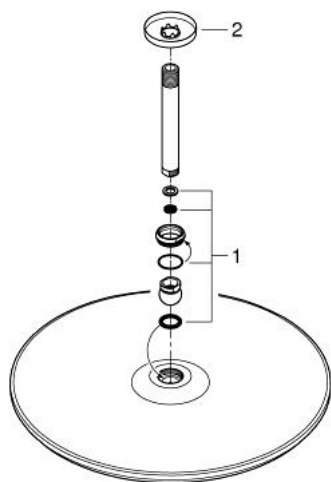

26 256 000 HEAD SHOWERS ВЕРХНИЙ ДУШ С ПОТОЛОЧНЫМ ДУШЕВЫМ КРОНШТЕЙНОМ 142 ММ, 1 РЕЖИМ СТРУИ

ОПИСАНИЕ ПРОДУКТА

- в комплект входят:
- верхний душ Rainshower Cosmopolitan 400 мм (28 778 000)
- один вид струи:
- Rain
- Rainshower Потолочный душевой кронштейн 142 мм (28 724 000)
- **GROHE DreamSpray** превосходный поток воды
- **GROHE StarLight** хромированное покрытие поверхности
- система **SpeedClean** против известковых отложений
- может использоваться с проточным водонагревателем

26 256 000 HEAD SHOWERS ВЕРХНИЙ ДУШ С ПОТОЛОЧНЫМ ДУШЕВЫМ КРОНШТЕЙНОМ 142 ММ, 1 РЕЖИМ СТРУИ

26 256 000 HEAD SHOWERS ВЕРХНИЙ ДУШ С ПОТОЛОЧНЫМ ДУШЕВЫМ
КРОНШТЕЙНОМ 142 ММ, 1 РЕЖИМ СТРУИ

ЗАПАСНЫЕ ЧАСТИ

1: Комплект запчастей (Order-nr. 45933000)

2: Розетка (Order-nr. 11741000)