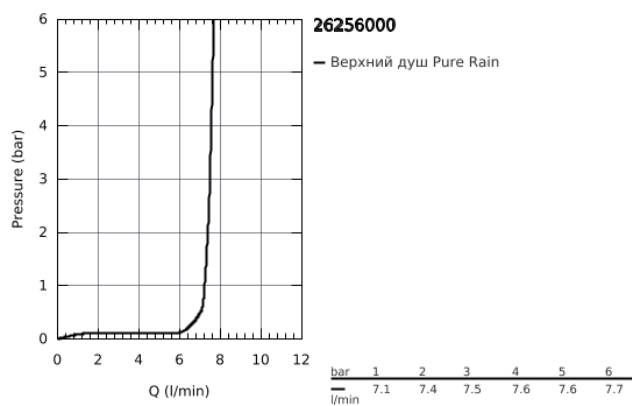

26 256 000 HEAD SHOWERS ВЕРХНИЙ ДУШ С ПОТОЛОЧНЫМ ДУШЕВЫМ КРОНШТЕЙНОМ 142 ММ, 1 РЕЖИМ СТРУИ

ОПИСАНИЕ ПРОДУКТА

- в комплект входят:
- верхний душ Rainshower Cosmopolitan 400 мм (28 778 000)
- один вид струи:
- Rain
- Rainshower Потолочный душевой кронштейн 142 мм (28 724 000)
- **GROHE DreamSpray** превосходный поток воды
- **GROHE StarLight** хромированное покрытие поверхности
- система **SpeedClean** против известковых отложений
- может использоваться с проточным водонагревателем

26 256 000 HEAD SHOWERS ВЕРХНИЙ ДУШ С ПОТОЛОЧНЫМ ДУШЕВЫМ КРОНШТЕЙНОМ 142 ММ, 1 РЕЖИМ СТРУИ

26 256 000 HEAD SHOWERS ВЕРХНИЙ ДУШ С ПОТОЛОЧНЫМ ДУШЕВЫМ
КРОНШТЕЙНОМ 142 ММ, 1 РЕЖИМ СТРУИ

ЗАПАСНЫЕ ЧАСТИ

1: Комплект запчастей (Order-nr. 45933000)