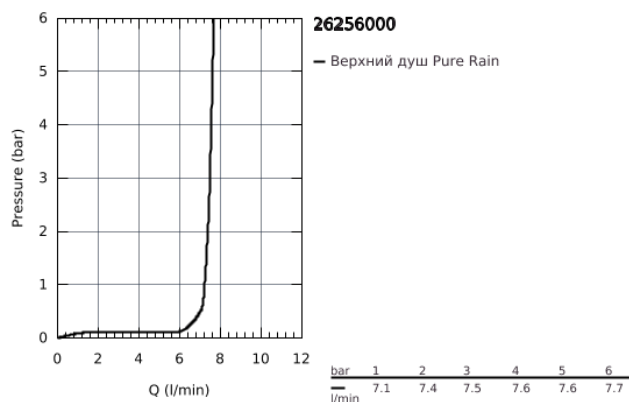

26 256 000 HEAD SHOWERS ВЕРХНИЙ ДУШ С ПОТОЛОЧНЫМ ДУШЕВЫМ КРОНШТЕЙНОМ 142 ММ, 1 РЕЖИМ СТРУИ

ОПИСАНИЕ ПРОДУКТА

- в комплект входят:
- верхний душ Rainshower Cosmopolitan 400 мм (28 778 000)
- один вид струи:
- Rain
- Rainshower Потолочный душевой кронштейн 142 мм (28 724 000)
- **GROHE DreamSpray** превосходный поток воды
- **GROHE StarLight** хромированное покрытие поверхности
- система **SpeedClean** против известковых отложений
- может использоваться с проточным водонагревателем

26 256 000 HEAD SHOWERS ВЕРХНИЙ ДУШ С ПОТОЛОЧНЫМ ДУШЕВЫМ КРОНШТЕЙНОМ 142 ММ, 1 РЕЖИМ СТРУИ

26 256 000 HEAD SHOWERS ВЕРХНИЙ ДУШ С ПОТОЛОЧНЫМ ДУШЕВЫМ
КРОНШТЕЙНОМ 142 ММ, 1 РЕЖИМ СТРУИ

ЗАПАСНЫЕ ЧАСТИ

1: Комплект запчастей (Order-nr. 45933000)