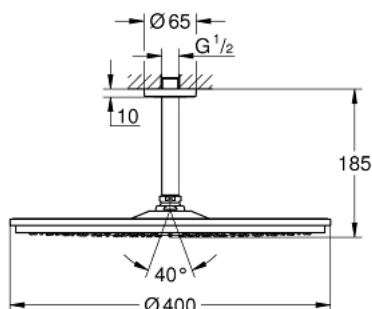

26 256 000 HEAD SHOWERS ВЕРХНИЙ ДУШ С ПОТОЛОЧНЫМ ДУШЕВЫМ КРОНШТЕЙНОМ 142 ММ, 1 РЕЖИМ СТРУИ

ОПИСАНИЕ ПРОДУКТА

- в комплект входят:
- верхний душ Rainshower Cosmopolitan 400 мм (28 778 000)
- один вид струи:
- Rain
- Rainshower Потолочный душевой кронштейн 142 мм (28 724 000)
- **GROHE DreamSpray** превосходный поток воды
- **GROHE StarLight** хромированное покрытие поверхности
- система **SpeedClean** против известковых отложений
- может использоваться с проточным водонагревателем

26 256 000 HEAD SHOWERS ВЕРХНИЙ ДУШ С ПОТОЛОЧНЫМ ДУШЕВЫМ КРОНШТЕЙНОМ 142 ММ, 1 РЕЖИМ СТРУИ

26 256 000 HEAD SHOWERS ВЕРХНИЙ ДУШ С ПОТОЛОЧНЫМ ДУШЕВЫМ
КРОНШТЕЙНОМ 142 ММ, 1 РЕЖИМ СТРУИ

ЗАПАСНЫЕ ЧАСТИ

1: Комплект запчастей (Order-nr. 45933000)