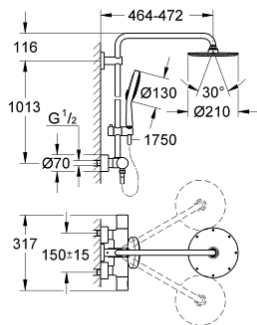

27 967 000 RAINSHOWER® SYSTEMS ДУШЕВАЯ СИСТЕМА С ТЕРМОСТАТОМ ДЛЯ НАСТЕННОГО МОНТАЖА

ОПИСАНИЕ ПРОДУКТА

- в комплект входят:
- горизонтальный поворотный душевой кронштейн 450 мм
- настенный термостат с аквадиммером
- выбор между:
- Rainshower Cosmopolitan Верхний душ модерн 210 (28 368 000)
- металл
- с шаровым шарниром
- угол поворота $\pm 15^\circ$
- ручной душ Power&Soul Cosmopolitan 130 (27 664 000)
- регулируется по высоте с помощью скользящего элемента (12 140 000)
- душевой шланг 1750 мм (28 388 000)
- **GROHE TurboStat** встроенный термoeлемент
- **GROHE SafeStop** стопор безопасности при 38°C
-
- **GROHE SafeStop Plus** опционно ограничитель температуры на 43°C , включен
- **GROHE CoolTouch**
- **GROHE DreamSpray** превосходный поток воды
- **GROHE One-Click Showering** выбор режима одним нажатием кнопки
- **GROHE StarLight** хромированное покрытие поверхности
- система **SpeedClean** против известковых отложений
- **внутренний охлаждающий канал** для продолжительного срока службы
- совместим с проточным водонагревателем **только** выше 18 кВт/ч, а также с накопительную информацию)
- минимальный расход воды 7л/мин
- минимальное давление 1,0 бар