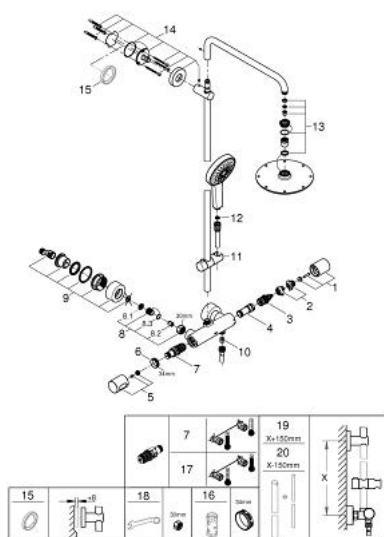

27 967 000 RAINSHOWER® SYSTEMS ДУШЕВАЯ СИСТЕМА С ТЕРМОСТАТОМ ДЛЯ НАСТЕННОГО МОНТАЖА

ЗАПАСНЫЕ ЧАСТИ

1. 1: Ручка Aquadimmer (Order-nr. 47804000)
   - 2: Стопор (Order-nr. 47723000)
   - 3: Aquadimmer (Order-nr. 47364000)
   - 4: Водоводная трубка (Order-nr. 47887000)
   - 5: Рукоятка выбора температуры (Order-nr. 47811000)
   - 6: Крепежное кольцо (Order-nr. 47743000)
   - 7: Компактный термостатический картридж 1/2" (Order-nr. 47439000)
   - 8: Обратный клапан (Order-nr. 47189000)
   - 8.1: Грязеулавливающий фильтр (Order-nr. 0726400M)
   - 8.2: Обратный клапан (Order-nr. 08565000)
   - 8.3: O-кольцо Ø17 x Ø2 (Order-nr. 0305500M)
   - 9: S-образный эксцентрик (Order-nr. 12693000)
   - 10: Обратный клапан (Order-nr. 08565000)
   - 11: Скользящий элемент (Order-nr. 12140000)
   - 12: Сетка (Order-nr. 0700200M)
   - 13: Комплект запчастей (Order-nr. 45933000)
   - 14: Держатель душевой штанги (Order-nr. 48279000)
   - 15: Шайба выравнивания (Order-nr. 27180000)*
   - 16: Ключ (Order-nr. 19332000)*
   - 17: GROHE TurboStat картридж 1/2" (Order-nr. 47175000)*
   - 18: Ключ (Order-nr. 19377000)*
   - 19: Душевая штанга для переоснащения (Order-nr. 48053000)*
   - 20: Душевая штанга для переоснащения (Order-nr. 48054000)*
   - 21: Душевой кронштейн для душевой системы (Order-nr. 14047000)*
2. Optional accessories