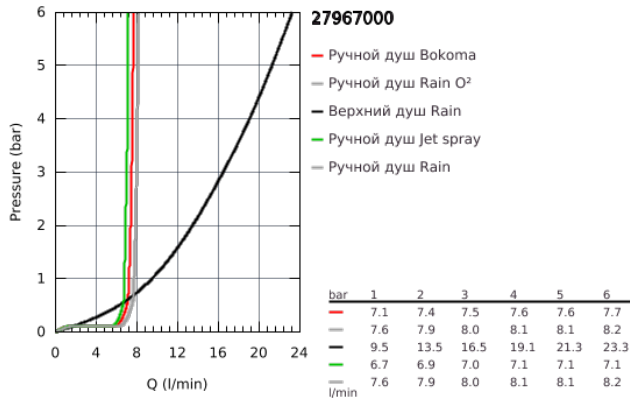

27 967 000 RAINSHOWER® SYSTEMS ДУШЕВАЯ СИСТЕМА С ТЕРМОСТАТОМ ДЛЯ НАСТЕННОГО МОНТАЖА