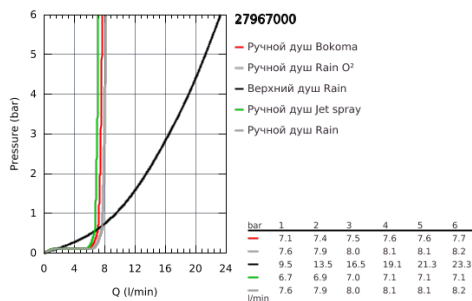

27 967 000 RAINSHOWER® SYSTEMS ДУШЕВАЯ СИСТЕМА С ТЕРМОСТАТОМ ДЛЯ НАСТЕННОГО МОНТАЖА

ОПИСАНИЕ ПРОДУКТА

- в комплект входят:
- горизонтальный поворотный душевой кронштейн 450 мм
- настенный термостат с аквадиммером
- выбор между:
- Rainshower Cosmopolitan Верхний душ модерн 210 (28 368 000)
- металл
- с шаровым шарниром
- угол поворота $\pm 15^\circ$
- ручной душ Power&Soul Cosmopolitan 130 (27 664 000)
- регулируется по высоте с помощью скользящего элемента (12 140 000)
- душевой шланг 1750 мм (28 388 000)
- **GROHE TurboStat** встроенный термoeлемент
- **GROHE SafeStop** стопор безопасности при 38°C
-
- **GROHE SafeStop Plus** опционно ограничитель температуры на 43°C , включен
- **GROHE CoolTouch**
- **GROHE DreamSpray** превосходный поток воды
- **GROHE One-Click Showering** выбор режима одним нажатием кнопки
- **GROHE StarLight** хромированное покрытие поверхности
- система **SpeedClean** против известковых отложений
- **внутренний охлаждающий канал** для продолжительного срока службы
- совместим с проточным водонагревателем **только** выше 18 кВт/ч, а также с накопительную информацию)
- минимальный расход воды 7л/мин
- минимальное давление 1,0 бар