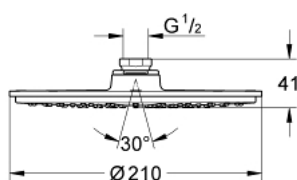

## 28 368 000 HEAD SHOWERS ВЕРХНИЙ ДУШ С ОДНИМ РЕЖИМОМ

### ОПИСАНИЕ ПРОДУКТА

- Rain
- нормальная струя при давлении от 0,5 бар
- Ø 210 мм
- металл
- с шаровым шарниром
- угол поворота  $\pm 15^\circ$
- резьбовое соединение 1/2"
- **GROHE DreamSpray** превосходный поток воды
- **GROHE StarLight** хромированное покрытие поверхности
- система **SpeedClean** против известковых отложений
- может использоваться с проточным водонагревателем
- верхний душ используется только с кронштейнами 28 384, 28 497, 28 576, 28 724