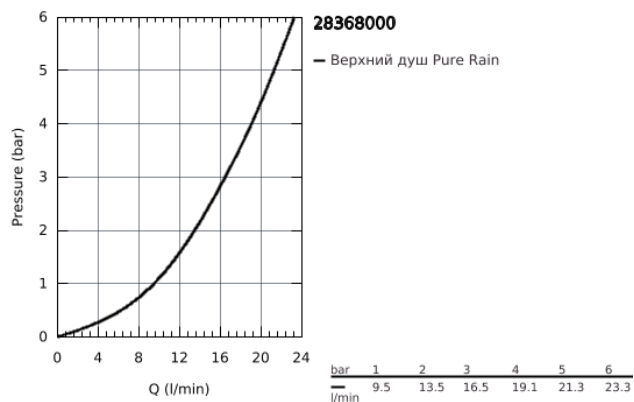

## 28 368 000 HEAD SHOWERS ВЕРХНИЙ ДУШ С ОДНИМ РЕЖИМОМ

### ОПИСАНИЕ ПРОДУКТА

- Rain
- нормальная струя при давлении от 0,5 бар
- Ø 210 мм
- металл
- с шаровым шарниром
- угол поворота  $\pm 15^\circ$
- резьбовое соединение 1/2"
- **GROHE DreamSpray** превосходный поток воды
- **GROHE StarLight** хромированное покрытие поверхности
- система **SpeedClean** против известковых отложений
- может использоваться с проточным водонагревателем
- верхний душ используется только с кронштейнами 28 384, 28 497, 28 576, 28 724