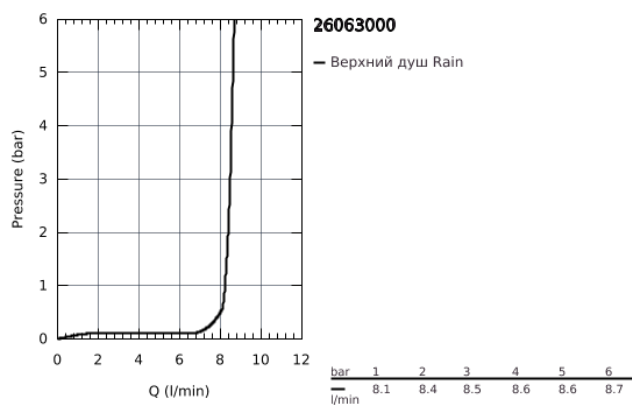

26 063 000 HEAD SHOWERS ВЕРХНИЙ ДУШ С ПОТОЛОЧНЫМ ДУШЕВЫМ
КРОНШТЕЙНОМ 142 ММ, 1 РЕЖИМ СТРУИ