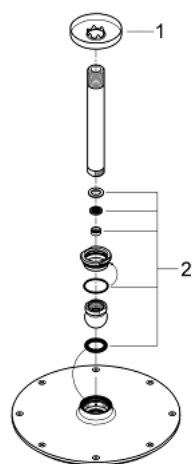

## 26 063 000 HEAD SHOWERS ВЕРХНИЙ ДУШ С ПОТОЛОЧНЫМ ДУШЕВЫМ КРОНШТЕЙНОМ 142 ММ, 1 РЕЖИМ СТРУИ

### ОПИСАНИЕ ПРОДУКТА

- в комплект входят:
- Rainshower Cosmopolitan Верхний душ 210 (28 373 000)
- металл
- один вид струи:
- Rain
- Rainshower Потолочный душевой кронштейн 142 мм (28 724 000)
- **GROHE EcoJoy** ограничитель расхода воды 9,5 л/мин
- **GROHE DreamSpray** превосходный поток воды
- **GROHE StarLight** хромированное покрытие поверхности
- система **SpeedClean** против известковых отложений
- нормальная струя при давлении от 0,5 бар

26 063 000 HEAD SHOWERS ВЕРХНИЙ ДУШ С ПОТОЛОЧНЫМ ДУШЕВЫМ  
КРОНШТЕЙНОМ 142 ММ, 1 РЕЖИМ СТРУИ

26 063 000 HEAD SHOWERS ВЕРХНИЙ ДУШ С ПОТОЛОЧНЫМ ДУШЕВЫМ  
КРОНШТЕЙНОМ 142 ММ, 1 РЕЖИМ СТРУИ

**ЗАПАСНЫЕ ЧАСТИ**