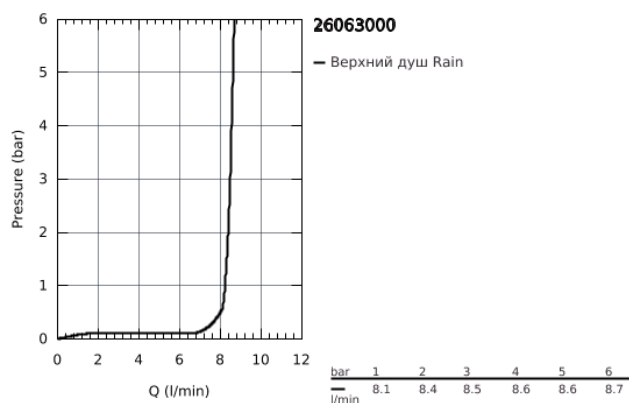

## 26 063 000 HEAD SHOWERS ВЕРХНИЙ ДУШ С ПОТОЛОЧНЫМ ДУШЕВЫМ КРОНШТЕЙНОМ 142 ММ, 1 РЕЖИМ СТРУИ

### ОПИСАНИЕ ПРОДУКТА

- в комплект входят:
- Rainshower Cosmopolitan Верхний душ 210 (28 373 000)
- металл
- один вид струи:
- Rain
- Rainshower Потолочный душевой кронштейн 142 мм (28 724 000)
- **GROHE EcoJoy** ограничитель расхода воды 9,5 л/мин
- **GROHE DreamSpray** превосходный поток воды
- **GROHE StarLight** хромированное покрытие поверхности
- система **SpeedClean** против известковых отложений
- нормальная струя при давлении от 0,5 бар