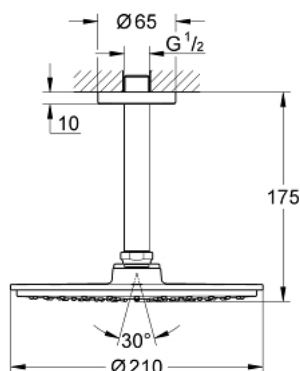

## 26 063 000 HEAD SHOWERS ВЕРХНИЙ ДУШ С ПОТОЛОЧНЫМ ДУШЕВЫМ КРОНШТЕЙНОМ 142 ММ, 1 РЕЖИМ СТРУИ

### ОПИСАНИЕ ПРОДУКТА

- в комплект входят:
- Rainshower Cosmopolitan Верхний душ 210 (28 373 000)
- металл
- один вид струи:
- Rain
- Rainshower Потолочный душевой кронштейн 142 мм (28 724 000)
- **GROHE EcoJoy** ограничитель расхода воды 9,5 л/мин
- **GROHE DreamSpray** превосходный поток воды
- **GROHE StarLight** хромированное покрытие поверхности
- система **SpeedClean** против известковых отложений
- нормальная струя при давлении от 0,5 бар

26 063 000 HEAD SHOWERS ВЕРХНИЙ ДУШ С ПОТОЛОЧНЫМ ДУШЕВЫМ  
КРОНШТЕЙНОМ 142 ММ, 1 РЕЖИМ СТРУИ

26 063 000 HEAD SHOWERS ВЕРХНИЙ ДУШ С ПОТОЛОЧНЫМ ДУШЕВЫМ  
КРОНШТЕЙНОМ 142 ММ, 1 РЕЖИМ СТРУИ

**ЗАПАСНЫЕ ЧАСТИ**