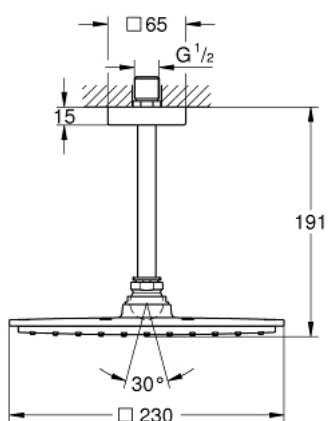

26 065 000 RAINSHOWER ALLURE ВЕРХНИЙ ДУШ С ПОТОЛОЧНЫМ ДУШЕВЫМ КРОНШТЕЙНОМ 154 ММ, 1 РЕЖИМ СТРУИ

ОПИСАНИЕ ПРОДУКТА

- в комплект входят:
- Rainshower Allure Верхний душ 230 (27 480 000)
- металл
- один вид струи:
- Rain
- Rainshower Потолочный душевой кронштейн 154 мм (27 711 000)
- **GROHE EcoJoy** ограничитель расхода воды 9,5 л/мин
- **GROHE DreamSpray** превосходный поток воды
- **GROHE StarLight** хромированное покрытие поверхности
- система **SpeedClean** против известковых отложений
- может использоваться с проточным водонагревателем
- минимальное давление 1,0 бар

26 065 000 **RAINSHOWER ALLURE ВЕРХНИЙ ДУШ С ПОТОЛОЧНЫМ ДУШЕВЫМ КРОНШТЕЙНОМ 154 ММ, 1 РЕЖИМ СТРУИ**

26 065 000 **RAINSHOWER ALLURE ВЕРХНИЙ ДУШ С ПОТОЛОЧНЫМ ДУШЕВЫМ
КРОНШТЕЙНОМ 154 ММ, 1 РЕЖИМ СТРУИ**

ЗАПАСНЫЕ ЧАСТИ