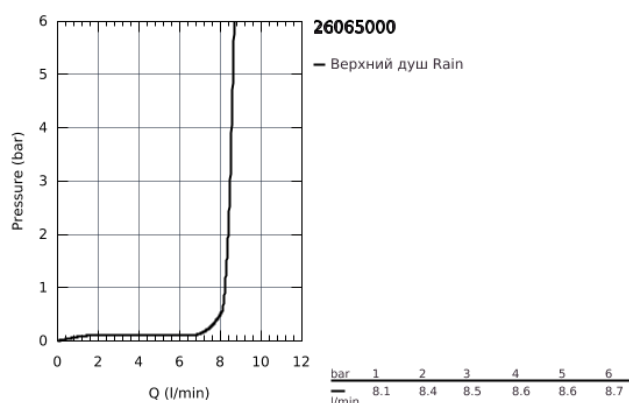

26 065 000 RAINSHOWER ALLURE ВЕРХНИЙ ДУШ С ПОТОЛОЧНЫМ ДУШЕВЫМ КРОНШТЕЙНОМ 154 ММ, 1 РЕЖИМ СТРУИ

ОПИСАНИЕ ПРОДУКТА

- в комплект входят:
- Rainshower Allure Верхний душ 230 (27 480 000)
- металл
- один вид струи:
- Rain
- Rainshower Потолочный душевой кронштейн 154 мм (27 711 000)
- **GROHE EcoJoy** ограничитель расхода воды 9,5 л/мин
- **GROHE DreamSpray** превосходный поток воды
- **GROHE StarLight** хромированное покрытие поверхности
- система **SpeedClean** против известковых отложений
- может использоваться с проточным водонагревателем
- минимальное давление 1,0 бар

26 065 000 **RAINSHOWER ALLURE ВЕРХНИЙ ДУШ С ПОТОЛОЧНЫМ ДУШЕВЫМ КРОНШТЕЙНОМ 154 ММ, 1 РЕЖИМ СТРУИ**

26 065 000 **RAINSHOWER ALLURE ВЕРХНИЙ ДУШ С ПОТОЛОЧНЫМ ДУШЕВЫМ
КРОНШТЕЙНОМ 154 ММ, 1 РЕЖИМ СТРУИ**

ЗАПАСНЫЕ ЧАСТИ