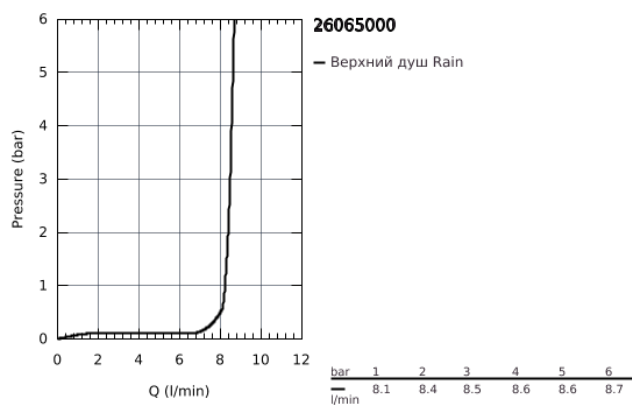

26 065 000 RAINSHOWER ALLURE ВЕРХНИЙ ДУШ С ПОТОЛОЧНЫМ ДУШЕВЫМ КРОНШТЕЙНОМ 154 ММ, 1 РЕЖИМ СТРУИ

ОПИСАНИЕ ПРОДУКТА

- в комплект входят:
- Rainshower Allure Верхний душ 230 (27 480 000)
- металл
- один вид струи:
- Rain
- Rainshower Потолочный душевой кронштейн 154 мм (27 711 000)
- **GROHE EcoJoy** ограничитель расхода воды 9,5 л/мин
- **GROHE DreamSpray** превосходный поток воды
- **GROHE StarLight** хромированное покрытие поверхности
- система **SpeedClean** против известковых отложений
- может использоваться с проточным водонагревателем
- минимальное давление 1,0 бар

26 065 000 **RAINSHOWER ALLURE ВЕРХНИЙ ДУШ С ПОТОЛОЧНЫМ ДУШЕВЫМ КРОНШТЕЙНОМ 154 ММ, 1 РЕЖИМ СТРУИ**

26 065 000 **RAINSHOWER ALLURE ВЕРХНИЙ ДУШ С ПОТОЛОЧНЫМ ДУШЕВЫМ
КРОНШТЕЙНОМ 154 ММ, 1 РЕЖИМ СТРУИ**

ЗАПАСНЫЕ ЧАСТИ