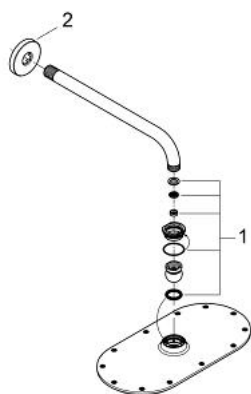

26 068 000 HEAD SHOWERS ВЕРХНИЙ ДУШ С ДУШЕВЫМ КРОНШТЕЙНОМ 286 ММ, 1 РЕЖИМ СТРУИ

ОПИСАНИЕ ПРОДУКТА

- в комплект входят:
- Rainshower Veris Верхний душ (27 471 000)
- металл
- один вид струи:
- Rain
- Rainshower Душевой кронштейн 286 мм (28 576 000)
- **GROHE EcoJoy** ограничитель расхода воды 9,5 л/мин
- **GROHE DreamSpray** превосходный поток воды
- **GROHE StarLight** хромированное покрытие поверхности
- система **SpeedClean** против известковых отложений
- может использоваться с проточным водонагревателем
- минимальное давление 1,0 бар

26 068 000 HEAD SHOWERS ВЕРХНИЙ ДУШ С ДУШЕВЫМ КРОНШТЕЙНОМ 286 ММ, 1 РЕЖИМ СТРУИ

26 068 000 HEAD SHOWERS ВЕРХНИЙ ДУШ С ДУШЕВЫМ КРОНШТЕЙНОМ 286 ММ, 1 РЕЖИМ СТРУИ

ЗАПАСНЫЕ ЧАСТИ

1: Розетка (Order-nr. 11741000)