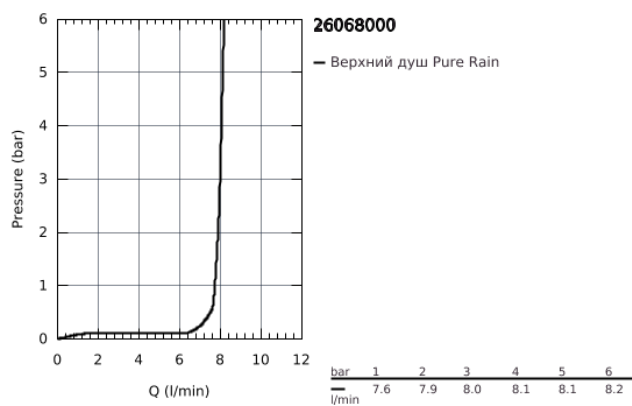

26 068 000 HEAD SHOWERS ВЕРХНИЙ ДУШ С ДУШЕВЫМ КРОНШТЕЙНОМ 286 ММ, 1 РЕЖИМ СТРУИ

ОПИСАНИЕ ПРОДУКТА

- в комплект входят:
- Rainshower Veris Верхний душ (27 471 000)
- металл
- один вид струи:
- Rain
- Rainshower Душевой кронштейн 286 мм (28 576 000)
- **GROHE EcoJoy** ограничитель расхода воды 9,5 л/мин
- **GROHE DreamSpray** превосходный поток воды
- **GROHE StarLight** хромированное покрытие поверхности
- система **SpeedClean** против известковых отложений
- может использоваться с проточным водонагревателем
- минимальное давление 1,0 бар

26 068 000 HEAD SHOWERS ВЕРХНИЙ ДУШ С ДУШЕВЫМ КРОНШТЕЙНОМ 286 ММ, 1 РЕЖИМ СТРУИ

26 068 000 HEAD SHOWERS ВЕРХНИЙ ДУШ С ДУШЕВЫМ КРОНШТЕЙНОМ 286 ММ, 1 РЕЖИМ СТРУИ

ЗАПАСНЫЕ ЧАСТИ

1: Розетка (Order-nr. 11741000)