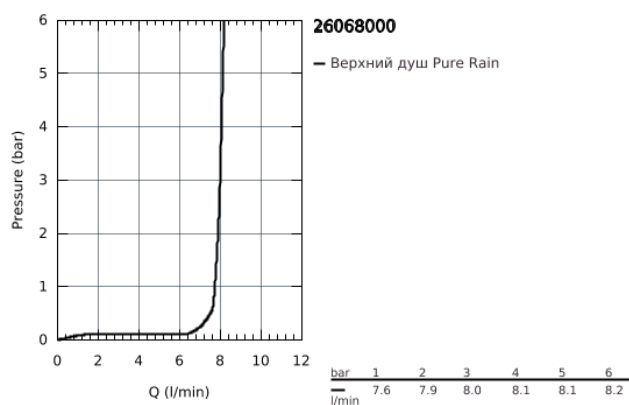

26 068 000 HEAD SHOWERS ВЕРХНИЙ ДУШ С ДУШЕВЫМ КРОНШТЕЙНОМ 286 ММ, 1 РЕЖИМ СТРУИ

ОПИСАНИЕ ПРОДУКТА

- в комплект входят:
- Rainshower Veris Верхний душ (27 471 000)
- металл
- один вид струи:
- Rain
- Rainshower Душевой кронштейн 286 мм (28 576 000)
- **GROHE EcoJoy** ограничитель расхода воды 9,5 л/мин
- **GROHE DreamSpray** превосходный поток воды
- **GROHE StarLight** хромированное покрытие поверхности
- система **SpeedClean** против известковых отложений
- может использоваться с проточным водонагревателем
- минимальное давление 1,0 бар

26 068 000 HEAD SHOWERS ВЕРХНИЙ ДУШ С ДУШЕВЫМ КРОНШТЕЙНОМ 286 ММ, 1 РЕЖИМ СТРУИ

26 068 000 HEAD SHOWERS ВЕРХНИЙ ДУШ С ДУШЕВЫМ КРОНШТЕЙНОМ 286 ММ, 1 РЕЖИМ СТРУИ

ЗАПАСНЫЕ ЧАСТИ

1: Розетка (Order-nr. 11741000)