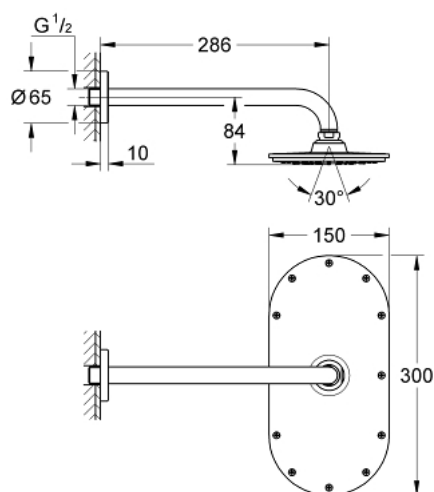

26 068 000 HEAD SHOWERS ВЕРХНИЙ ДУШ С ДУШЕВЫМ КРОНШТЕЙНОМ 286 ММ, 1 РЕЖИМ СТРУИ

ОПИСАНИЕ ПРОДУКТА

- в комплект входят:
- Rainshower Veris Верхний душ (27 471 000)
- металл
- один вид струи:
- Rain
- Rainshower Душевой кронштейн 286 мм (28 576 000)
- **GROHE EcoJoy** ограничитель расхода воды 9,5 л/мин
- **GROHE DreamSpray** превосходный поток воды
- **GROHE StarLight** хромированное покрытие поверхности
- система **SpeedClean** против известковых отложений
- может использоваться с проточным водонагревателем
- минимальное давление 1,0 бар

26 068 000 HEAD SHOWERS ВЕРХНИЙ ДУШ С ДУШЕВЫМ КРОНШТЕЙНОМ 286 ММ, 1 РЕЖИМ СТРУИ

26 068 000 HEAD SHOWERS ВЕРХНИЙ ДУШ С ДУШЕВЫМ КРОНШТЕЙНОМ 286 ММ, 1 РЕЖИМ СТРУИ

ЗАПАСНЫЕ ЧАСТИ

1: Розетка (Order-nr. 11741000)

2: Комплект запчастей (Order-nr. 45933000)