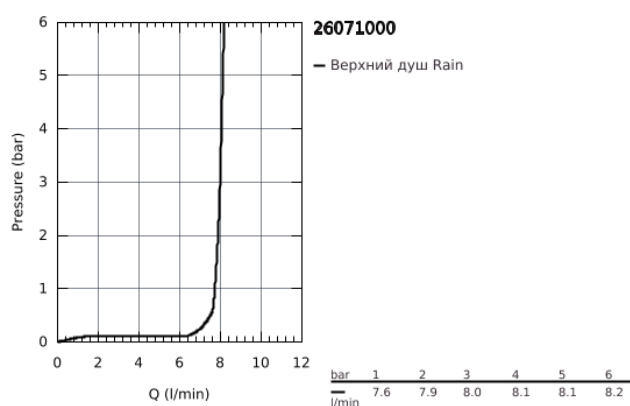

26 071 000 RAINSHOWER F-SERIES ВЕРХНИЙ ДУШ С ПОТОЛОЧНЫМ ДУШЕВЫМ КРОНШТЕЙНОМ 142 ММ, 1 РЕЖИМ СТРУИ

ОПИСАНИЕ ПРОДУКТА

- в комплект входят:
- верхний душ Rainshower F-Series 254 (27 285 000)
- металл
- один вид струи:
- Rain
- Rainshower Потолочный душевой кронштейн 142 мм (27 485 000)
- **GROHE EcoJoy** ограничитель расхода воды 9,5 л/мин
- **GROHE DreamSpray** превосходный поток воды
- **GROHE StarLight** хромированное покрытие поверхности
- система **SpeedClean** против известковых отложений
- может использоваться с проточным водонагревателем
- минимальное давление 1,0 бар

26 071 000 RAINSHOWER F-SERIES ВЕРХНИЙ ДУШ С ПОТОЛОЧНЫМ ДУШЕВЫМ
КРОНШТЕЙНОМ 142 ММ, 1 РЕЖИМ СТРУИ

26 071 000 **RAINSHOWER F-SERIES ВЕРХНИЙ ДУШ С ПОТОЛОЧНЫМ ДУШЕВЫМ
КРОНШТЕЙНОМ 142 ММ, 1 РЕЖИМ СТРУИ**

ЗАПАСНЫЕ ЧАСТИ