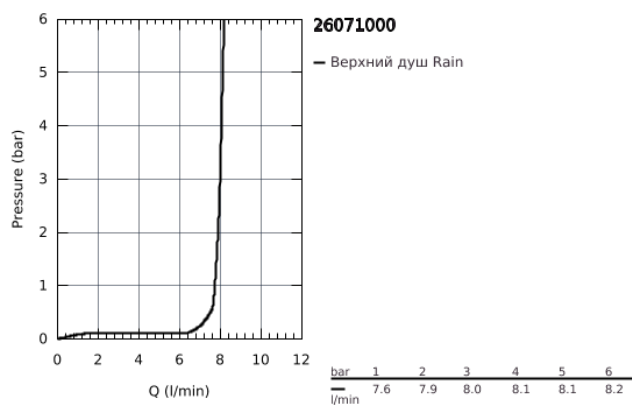

26 071 000 RAINSHOWER F-SERIES ВЕРХНИЙ ДУШ С ПОТОЛОЧНЫМ ДУШЕВЫМ КРОНШТЕЙНОМ 142 ММ, 1 РЕЖИМ СТРУИ

ОПИСАНИЕ ПРОДУКТА

- в комплект входят:
- верхний душ Rainshower F-Series 254 (27 285 000)
- металл
- один вид струи:
- Rain
- Rainshower Потолочный душевой кронштейн 142 мм (27 485 000)
- **GROHE EcoJoy** ограничитель расхода воды 9,5 л/мин
- **GROHE DreamSpray** превосходный поток воды
- **GROHE StarLight** хромированное покрытие поверхности
- система **SpeedClean** против известковых отложений
- может использоваться с проточным водонагревателем
- минимальное давление 1,0 бар

26 071 000 RAINSHOWER F-SERIES ВЕРХНИЙ ДУШ С ПОТОЛОЧНЫМ ДУШЕВЫМ
КРОНШТЕЙНОМ 142 ММ, 1 РЕЖИМ СТРУИ

26 071 000 **RAINSHOWER F-SERIES ВЕРХНИЙ ДУШ С ПОТОЛОЧНЫМ ДУШЕВЫМ
КРОНШТЕЙНОМ 142 ММ, 1 РЕЖИМ СТРУИ**

ЗАПАСНЫЕ ЧАСТИ