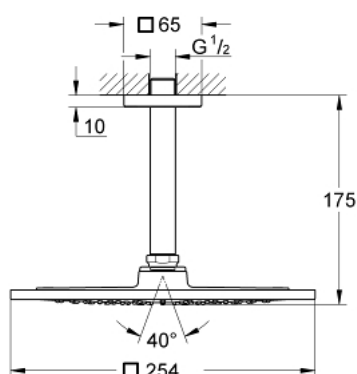

26 071 000 RAINSHOWER F-SERIES ВЕРХНИЙ ДУШ С ПОТОЛОЧНЫМ ДУШЕВЫМ КРОНШТЕЙНОМ 142 ММ, 1 РЕЖИМ СТРУИ

ОПИСАНИЕ ПРОДУКТА

- в комплект входят:
- верхний душ Rainshower F-Series 254 (27 285 000)
- металл
- один вид струи:
- Rain
- Rainshower Потолочный душевой кронштейн 142 мм (27 485 000)
- **GROHE EcoJoy** ограничитель расхода воды 9,5 л/мин
- **GROHE DreamSpray** превосходный поток воды
- **GROHE StarLight** хромированное покрытие поверхности
- система **SpeedClean** против известковых отложений
- может использоваться с проточным водонагревателем
- минимальное давление 1,0 бар

26 071 000 RAINSHOWER F-SERIES ВЕРХНИЙ ДУШ С ПОТОЛОЧНЫМ ДУШЕВЫМ
КРОНШТЕЙНОМ 142 ММ, 1 РЕЖИМ СТРУИ

26 071 000 **RAINSHOWER F-SERIES ВЕРХНИЙ ДУШ С ПОТОЛОЧНЫМ ДУШЕВЫМ
КРОНШТЕЙНОМ 142 ММ, 1 РЕЖИМ СТРУИ**

ЗАПАСНЫЕ ЧАСТИ