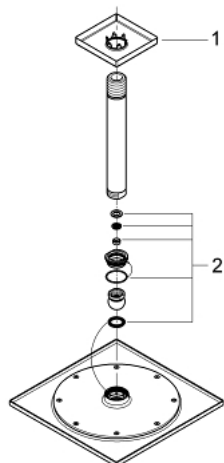

26 071 000 RAINSHOWER F-SERIES ВЕРХНИЙ ДУШ С ПОТОЛОЧНЫМ ДУШЕВЫМ КРОНШТЕЙНОМ 142 ММ, 1 РЕЖИМ СТРУИ

ОПИСАНИЕ ПРОДУКТА

- в комплект входят:
- верхний душ Rainshower F-Series 254 (27 285 000)
- металл
- один вид струи:
- Rain
- Rainshower Потолочный душевой кронштейн 142 мм (27 485 000)
- **GROHE EcoJoy** ограничитель расхода воды 9,5 л/мин
- **GROHE DreamSpray** превосходный поток воды
- **GROHE StarLight** хромированное покрытие поверхности
- система **SpeedClean** против известковых отложений
- может использоваться с проточным водонагревателем
- минимальное давление 1,0 бар

26 071 000 RAINSHOWER F-SERIES ВЕРХНИЙ ДУШ С ПОТОЛОЧНЫМ ДУШЕВЫМ
КРОНШТЕЙНОМ 142 ММ, 1 РЕЖИМ СТРУИ

26 071 000 **RAINSHOWER F-SERIES ВЕРХНИЙ ДУШ С ПОТОЛОЧНЫМ ДУШЕВЫМ
КРОНШТЕЙНОМ 142 ММ, 1 РЕЖИМ СТРУИ**

ЗАПАСНЫЕ ЧАСТИ