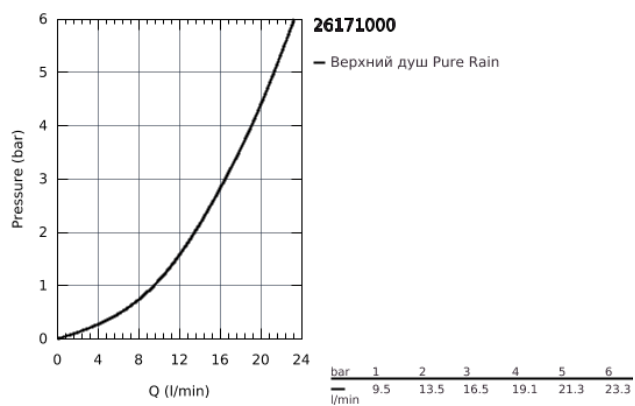

26 171 000 HEAD SHOWERS ВЕРХНИЙ ДУШ С ДУШЕВЫМ КРОНШТЕЙНОМ 422 ММ, 1 РЕЖИМ СТРУИ

ОПИСАНИЕ ПРОДУКТА

- в комплект входят:
- Rainshower Cosmopolitan 210 Верхний душ, металл, хромированная душевая поверхность (28 368 000)
- один вид струи:
- Rain
- Rainshower Душевой кронштейн 422 мм, хромированная розетка (26 146)
- **GROHE DreamSpray** превосходный поток воды
- **GROHE StarLight** хромированное покрытие поверхности
- система **SpeedClean** против известковых отложений
- может использоваться с проточным водонагревателем
- нормальная струя при давлении от 0,5 бар

26 171 000 HEAD SHOWERS ВЕРХНИЙ ДУШ С ДУШЕВЫМ КРОНШТЕЙНОМ 422 ММ, 1 РЕЖИМ СТРУИ

26 171 000 HEAD SHOWERS ВЕРХНИЙ ДУШ С ДУШЕВЫМ КРОНШТЕЙНОМ 422 ММ, 1 РЕЖИМ СТРУИ

ЗАПАСНЫЕ ЧАСТИ

1: Комплект запчастей (Order-nr. 45933000)