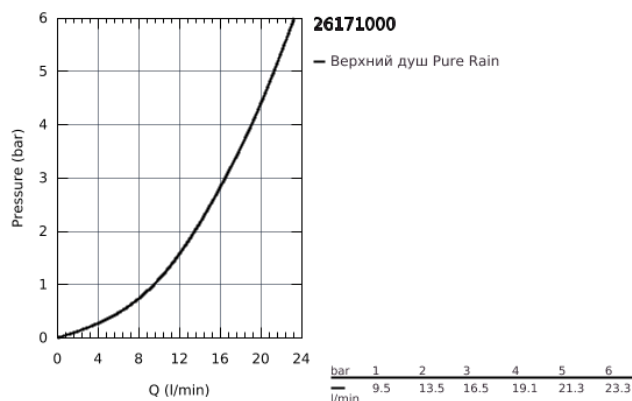

26 171 000 HEAD SHOWERS ВЕРХНИЙ ДУШ С ДУШЕВЫМ КРОНШТЕЙНОМ 422 ММ, 1 РЕЖИМ СТРУИ

ОПИСАНИЕ ПРОДУКТА

- в комплект входят:
- Rainshower Cosmopolitan 210 Верхний душ, металл, хромированная душевая поверхность (28 368 000)
- один вид струи:
- Rain
- Rainshower Душевой кронштейн 422 мм, хромированная розетка (26 146)
- **GROHE DreamSpray** превосходный поток воды
- **GROHE StarLight** хромированное покрытие поверхности
- система **SpeedClean** против известковых отложений
- может использоваться с проточным водонагревателем
- нормальная струя при давлении от 0,5 бар

26 171 000 HEAD SHOWERS ВЕРХНИЙ ДУШ С ДУШЕВЫМ КРОНШТЕЙНОМ 422 ММ, 1 РЕЖИМ СТРУИ

26 171 000 HEAD SHOWERS ВЕРХНИЙ ДУШ С ДУШЕВЫМ КРОНШТЕЙНОМ 422 ММ, 1 РЕЖИМ СТРУИ

ЗАПАСНЫЕ ЧАСТИ

1: Комплект запчастей (Order-nr. 45933000)