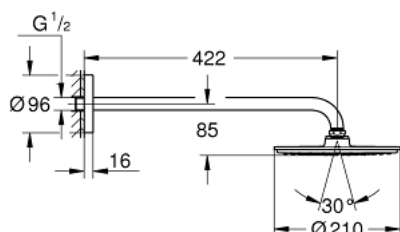

26 171 000 HEAD SHOWERS ВЕРХНИЙ ДУШ С ДУШЕВЫМ КРОНШТЕЙНОМ 422 ММ, 1 РЕЖИМ СТРУИ

ОПИСАНИЕ ПРОДУКТА

- в комплект входят:
- Rainshower Cosmopolitan 210 Верхний душ, металл, хромированная душевая поверхность (28 368 000)
- один вид струи:
- Rain
- Rainshower Душевой кронштейн 422 мм, хромированная розетка (26 146)
- **GROHE DreamSpray** превосходный поток воды
- **GROHE StarLight** хромированное покрытие поверхности
- система **SpeedClean** против известковых отложений
- может использоваться с проточным водонагревателем
- нормальная струя при давлении от 0,5 бар

26 171 000 HEAD SHOWERS ВЕРХНИЙ ДУШ С ДУШЕВЫМ КРОНШТЕЙНОМ 422 ММ, 1 РЕЖИМ СТРУИ

26 171 000 HEAD SHOWERS ВЕРХНИЙ ДУШ С ДУШЕВЫМ КРОНШТЕЙНОМ 422 ММ, 1 РЕЖИМ СТРУИ

ЗАПАСНЫЕ ЧАСТИ

1: Комплект запчастей (Order-nr. 45933000)