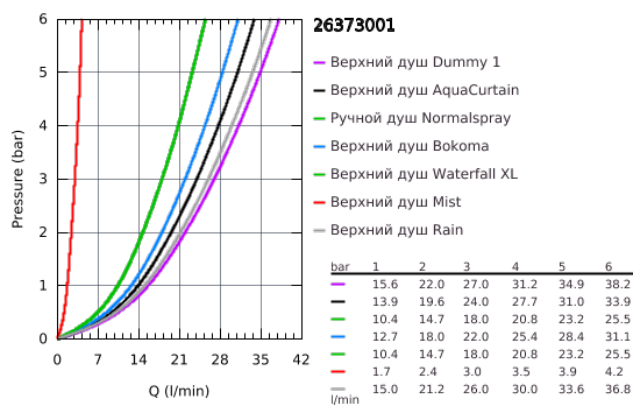

26 373 001 ПОТОЛОЧНЫЙ ДУШ С 6+ РЕЖИМАМИ СТРУИ И С ПОДСВЕТКОЙ