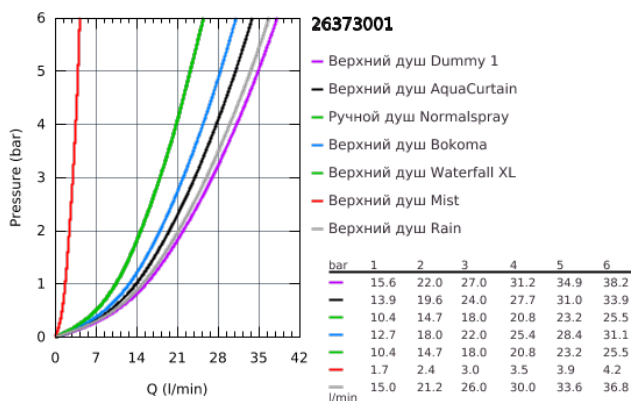

26 373 001 ПОТОЛОЧНЫЙ ДУШ С 6+ РЕЖИМАМИ СТРУИ И С ПОДСВЕТКОЙ

ОПИСАНИЕ ПРОДУКТА

- 1016 мм x 762 мм x 145 мм
- металл
- минимальный расход воды 25 л/мин
- минимальное давление 3.0 бар
- 1 x AquaCurtain
- 1 x Pure XL
- 1 x 2 режим струи холодный туман
- 2 x GROHE PureRain 400 x 190 мм
- 1 x 2 XL Waterfall
- 1 x 4 Vokoma Spray с углом регулировки 20° и комбинации
- полный спектр LED-индикации: мягкий свет, меняющийся всеми цветами радуги
- Индивидуальная настройка: постоянная подсветка с возможностью выбора цвета
- источник питания для света 12 V DC
- Одобрено в CE
- система **SpeedClean** против известковых отложений
- **GROHE DreamSpray** превосходный поток воды
- **GROHE StarLight** покрытие поверхности
- для подключения необходимы: монтажный набор (26 376 001), F-digital D eLuxe базовый блок (26 374 000), блок Bluetooth (36 371 000) и различные удлинительные кабели все приобретается отдельно в зависимости от выбранного решения.
- Конструкция потолка должна выдерживать вес изделия > 70 кг. Потолочный душ имеет 8 управляемых выходов + 1 выход на ручной душ. Таким образом, слив должен быть необходимого размера (более 100 л/мин). Более детальную информацию смотрите в инструкции и руководстве по установке.
- Рекомендация: конфигурация с Grohtherm SmartControl
 - 3 x Grohtherm SmartControl (29 126 000)
 - 3 x GROHE Rapido SmartBox (35 600 000)
 - 1 x Euphoria Cube Stick душевой набор с 1 режимом струи (26 405 000)