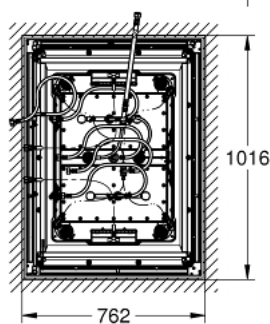

26 373 001 ПОТОЛОЧНЫЙ ДУШ С 6+ РЕЖИМАМИ СТРУИ И С ПОДСВЕТКОЙ

ОПИСАНИЕ ПРОДУКТА

- 1016 мм x 762 мм x 145 мм
- металл
- минимальный расход воды 25 л/мин
- минимальное давление 3.0 бар
- 1 x AquaCurtain
- 1 x Pure XL
- 1 x 2 режим струи холодный туман
- 2 x GROHE PureRain 400 x 190 мм
- 1 x 2 XL Waterfall
- 1 x 4 Vokoma Spray с углом регулировки 20° и комбинации
- полный спектр LED-индикации: мягкий свет, меняющийся всеми цветами радуги
- Индивидуальная настройка: постоянная подсветка с возможностью выбора цвета
- источник питания для света 12 V DC
- Одобрено в CE
- система **SpeedClean** против известковых отложений
- **GROHE DreamSpray** превосходный поток воды
- **GROHE StarLight** покрытие поверхности
- для подключения необходимы: монтажный набор (26 376 001), F-digital D eLuxe базовый блок (26 374 000), блок Bluetooth (36 371 000) и различные удлинительные кабели все приобретается отдельно в зависимости от выбранного решения.
- Конструкция потолка должна выдерживать вес изделия > 70 кг. Потолочный душ имеет 8 управляемых выходов + 1 выход на ручной душ. Таким образом, слив должен быть необходимого размера (более 100 л/мин). Более детальную информацию смотрите в инструкции и руководстве по установке.
- Рекомендация: конфигурация с Grohtherm SmartControl
 - 3 x Grohtherm SmartControl (29 126 000)
 - 3 x GROHE Rapido SmartBox (35 600 000)
 - 1 x Euphoria Cube Stick душевой набор с 1 режимом струи (26 405 000)

26 373 001 ПОТОЛОЧНЫЙ ДУШ С 6+ РЕЖИМАМИ СТРУИ И С ПОДСВЕТКОЙ

26 373 001 ПОТОЛОЧНЫЙ ДУШ С 6+ РЕЖИМАМИ СТРУИ И С ПОДСВЕТКОЙ

ЗАПАСНЫЕ ЧАСТИ

1: Сетка (Order-nr. 47135000)

2: Вокота spray с декоративной накладкой (Order-nr. 48348000)