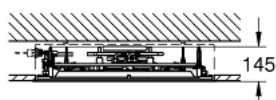

26 373 001 ПОТОЛОЧНЫЙ ДУШ С 6+ РЕЖИМАМИ СТРУИ И С ПОДСВЕТКОЙ

ОПИСАНИЕ ПРОДУКТА

- 1016 мм x 762 мм x 145 мм
- металл
- минимальный расход воды 25 л/мин
- минимальное давление 3.0 бар
- 1 x AquaCurtain
- 1 x Pure XL
- 1 x 2 режим струи холодный туман
- 2 x GROHE PureRain 400 x 190 мм
- 1 x 2 XL Waterfall
- 1 x 4 Vokoma Spray с углом регулировки 20° и комбинации
- полный спектр LED-индикации: мягкий свет, меняющийся всеми цветами радуги
- Индивидуальная настройка: постоянная подсветка с возможностью выбора цвета
- источник питания для света 12 V DC
- Одобрено в CE
- система **SpeedClean** против известковых отложений
- **GROHE DreamSpray** превосходный поток воды
- **GROHE StarLight** покрытие поверхности
- для подключения необходимы: монтажный набор (26 376 001), F-digital D eLuxe базовый блок (26 374 000), блок Bluetooth (36 371 000) и различные удлинительные кабели все приобретается отдельно в зависимости от выбранного решения.
- Конструкция потолка должна выдерживать вес изделия > 70 кг. Потолочный душ имеет 8 управляемых выходов + 1 выход на ручной душ. Таким образом, слив должен быть необходимого размера (более 100 л/мин). Более детальную информацию смотрите в инструкции и руководстве по установке.
- Рекомендация: конфигурация с Grohtherm SmartControl
 - 3 x Grohtherm SmartControl (29 126 000)
 - 3 x GROHE Rapido SmartBox (35 600 000)
 - 1 x Euphoria Cube Stick душевой набор с 1 режимом струи (26 405 000)

26 373 001 ПОТОЛОЧНЫЙ ДУШ С 6+ РЕЖИМАМИ СТРУИ И С ПОДСВЕТКОЙ

26 373 001 ПОТОЛОЧНЫЙ ДУШ С 6+ РЕЖИМАМИ СТРУИ И С ПОДСВЕТКОЙ

ЗАПАСНЫЕ ЧАСТИ

1: Сетка (Order-nr. 47135000)

2: Вокота spray с декоративной накладкой (Order-nr. 48348000)