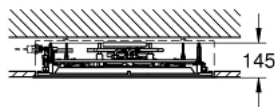

26 373 000 RAINSHOWER F-SERIES ПОТОЛОЧНЫЙ ДУШ С 6+ РЕЖИМАМИ СТРУИ И С ПОДСВЕТКОЙ

ОПИСАНИЕ ПРОДУКТА

- 1016 мм x 762 мм x 145 мм
- металл
- минимальный расход воды 25 л/мин
- минимальное давление 3.0 бар
- 1 x AquaCurtain
- 1 x Pure XL
- 1 x 2 режим струи холодный туман
- 2 x GROHE PureRain 400 x 190 мм
- 1 x 2 XL Waterfall
- 1 x 4 Vokoma Spray с углом регулировки 20° и комбинации
- полный спектр LED-индикации: мягкий свет, меняющийся всеми цветами радуги
- Индивидуальная настройка: постоянная подсветка с возможностью выбора цвета
- источник питания для света 12 V DC
- Одобрено в CE
- система **SpeedClean** против известковых отложений
- **GROHE DreamSpray** превосходный поток воды
- **GROHE StarLight** покрытие поверхности
- для подключения необходимы: монтажный набор (26 376 000), F-digital Deluxe базовый блок (26 374 000), блок Bluetooth (36 371 000) и различные удлинительные кабели — все приобретается отдельно в зависимости от выбранного решения.
- Потолочная конструкция должна быть подходящей для статических нагрузок изделия (> 70 кг). Потолочный душ будет работать в 7 режимах+ 1 режим ручного душа и производительность канализации должна быть до статочной (> 100 л). Для детального планирования см. руководство по размещению и монтажу перед началом.
- рекомендация: 34 634 000 Grohtherm F готовое решение для AquaSymphony