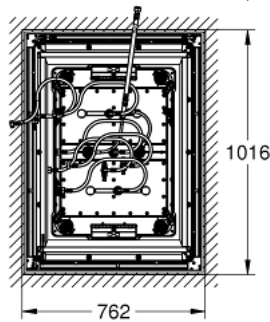

26 373 000 RAINSHOWER F-SERIES ПОТОЛОЧНЫЙ ДУШ С 6+ РЕЖИМАМИ СТРУИ И С ПОДСВЕТКОЙ

ОПИСАНИЕ ПРОДУКТА

- 1016 мм x 762 мм x 145 мм
- металл
- минимальный расход воды 25 л/мин
- минимальное давление 3.0 бар
- 1 x AquaCurtain
- 1 x Pure XL
- 1 x 2 режим струи холодный туман
- 2 x GROHE PureRain 400 x 190 мм
- 1 x 2 XL Waterfall
- 1 x 4 Vokoma Spray с углом регулировки 20° и комбинации
- полный спектр LED-индикации: мягкий свет, меняющийся всеми цветами радуги
- Индивидуальная настройка: постоянная подсветка с возможностью выбора цвета
- источник питания для света 12 V DC
- Одобрено в CE
- система **SpeedClean** против известковых отложений
- **GROHE DreamSpray** превосходный поток воды
- **GROHE StarLight** покрытие поверхности
- для подключения необходимы: монтажный набор (26 376 000), F-digital Deluxe базовый блок (26 374 000), блок Bluetooth (36 371 000) и различные удлинительные кабели — все приобретается отдельно в зависимости от выбранного решения.
- Потолочная конструкция должна быть подходящей для статических нагрузок изделия (> 70 кг). Потолочный душ будет работать в 7 режимах+ 1 режим ручного душа и производительность канализации должна быть до статочной (> 100 л). Для детального планирования см. руководство по размещению и монтажу перед началом.
- рекомендация: 34 634 000 Grohtherm F готовое решение для AquaSymphony

26 373 000 RAINSHOWER F-SERIES ПОТОЛОЧНЫЙ ДУШ С 6+ РЕЖИМАМИ СТРУИ И С ПОДСВЕТКОЙ

26 373 000 **RAINSHOWER F-SERIES ПОТОЛОЧНЫЙ ДУШ С 6+ РЕЖИМАМИ СТРУИ И С ПОДСВЕТКОЙ**

ЗАПАСНЫЕ ЧАСТИ

1: Сетка (Order-nr. 47135000)