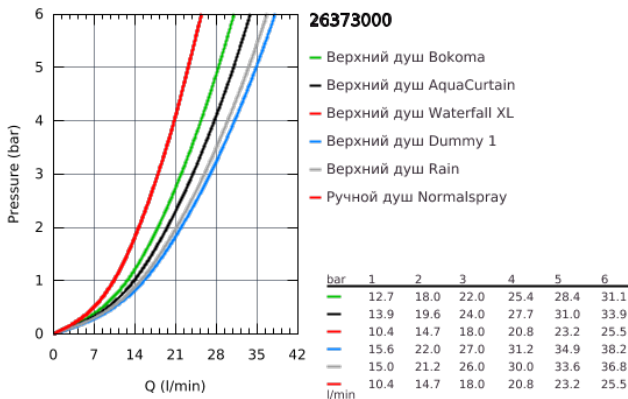

26 373 000 RAINSHOWER F-SERIES ПОТОЛОЧНЫЙ ДУШ С 6+ РЕЖИМАМИ СТРУИ И С ПОДСВЕТКОЙ

ОПИСАНИЕ ПРОДУКТА

- 1016 мм x 762 мм x 145 мм
- металл
- минимальный расход воды 25 л/мин
- минимальное давление 3.0 бар
- 1 x AquaCurtain
- 1 x Pure XL
- 1 x 2 режим струи холодный туман
- 2 x GROHE PureRain 400 x 190 мм
- 1 x 2 XL Waterfall
- 1 x 4 Vokoma Spray с углом регулировки 20° и комбинации
- полный спектр LED-индикации: мягкий свет, меняющийся всеми цветами радуги
- Индивидуальная настройка: постоянная подсветка с возможностью выбора цвета
- источник питания для света 12 V DC
- Одобрено в CE
- система **SpeedClean** против известковых отложений
- **GROHE DreamSpray** превосходный поток воды
- **GROHE StarLight** покрытие поверхности
- для подключения необходимы: монтажный набор (26 376 000), F-digital Deluxe базовый блок (26 374 000), блок Bluetooth (36 371 000) и различные удлинительные кабели — все приобретается отдельно в зависимости от выбранного решения.
- Потолочная конструкция должна быть подходящей для статических нагрузок изделия (> 70 кг). Потолочный душ будет работать в 7 режимах+ 1 режим ручного душа и производительность канализации должна быть до статочной (> 100 л). Для детального планирования см. руководство по размещению и монтажу перед началом.
- рекомендация: 34 634 000 Grohtherm F готовое решение для AquaSymphony