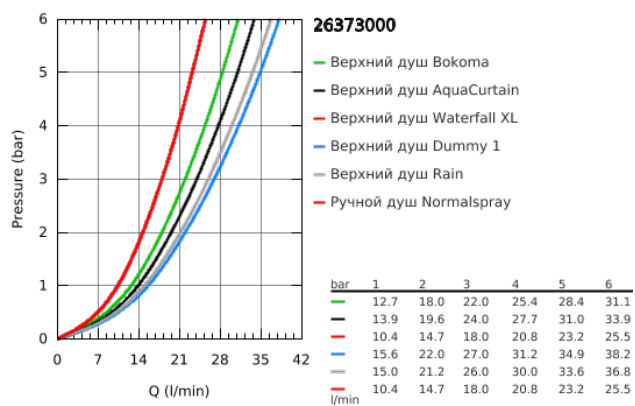

26 373 000 RAINSHOWER F-SERIES ПОТОЛОЧНЫЙ ДУШ С 6+ РЕЖИМАМИ СТРУИ И С ПОДСВЕТКОЙ