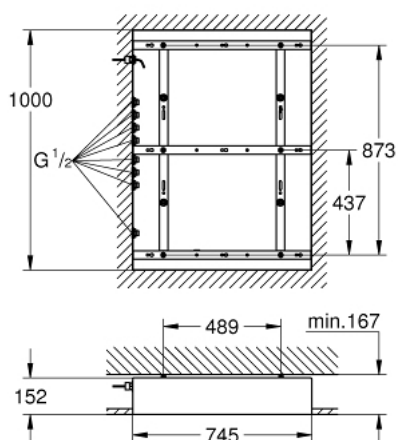

26 376 001 МОНТАЖНЫЙ НАБОР

ОПИСАНИЕ ПРОДУКТА

- для потолочного душа Rainshower F-Series 40° AquaSymphony
- 1000 мм x 745 мм x 152 мм
- минимальная глубина монтажа: 167 мм
- выходы для воды: латунь
- соединения 1/2"
-
- Конструкция потолка должна выдерживать вес изделия > 70 кг. Потолочный душ имеет 8 управляемых выходов + 1 выход на ручной душ. Таким образом, слив должен быть необходимого размера (более 100 л/мин). Более детальную информацию смотрите в инструкции и руководстве по установке.