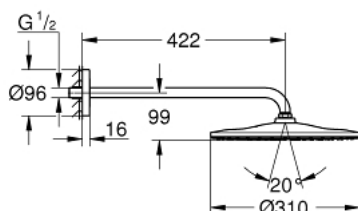

26 558 000 RAINSHOWER 310 MONO HEAD SHOWERS ВЕРХНИЙ ДУШ С ДУШЕВЫМ КРОНШТЕЙНОМ 422 ММ, 1 РЕЖИМ СТРУИ

ОПИСАНИЕ ПРОДУКТА

- в комплект входят:
- Rainshower 310 Верхний душ, хромированная душевая поверхность (26 562)
- один вид струи:
- GROHE PureRain
- Душевой кронштейн Rainshower 422 мм (26 146 000)
- **GROHE EcoJoy** ограничитель расхода воды 9,5 л/мин
- **GROHE DreamSpray** превосходный поток воды
- **GROHE StarLight** хромированное покрытие поверхности
- система **SpeedClean** против известковых отложений
- **внутренний охлаждающий канал** для продолжительного срока службы
- может использоваться с проточным водонагревателем

26 558 000 RAINSHOWER 310 MONO HEAD SHOWERS ВЕРХНИЙ ДУШ С ДУШЕВЫМ
КРОНШТЕЙНОМ 422 ММ, 1 РЕЖИМ СТРУИ

26 558 000 **RAINSHOWER 310 MONO HEAD SHOWERS ВЕРХНИЙ ДУШ С ДУШЕВЫМ КРОНШТЕЙНОМ 422 ММ, 1 РЕЖИМ СТРУИ**

ЗАПАСНЫЕ ЧАСТИ

1: Уплотнение Ø18,5 x Ø12 x 2 (Order-nr. 0138900M)

2: Сетка (Order-nr. 48007000)