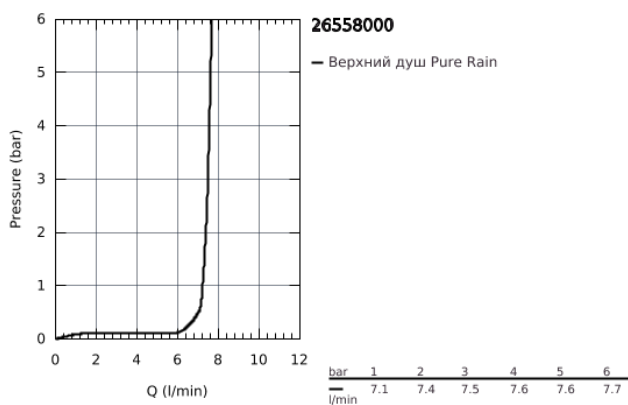

26 558 000 RAINSHOWER 310 MONO HEAD SHOWERS ВЕРХНИЙ ДУШ С ДУШЕВЫМ КРОНШТЕЙНОМ 422 ММ, 1 РЕЖИМ СТРУИ

ОПИСАНИЕ ПРОДУКТА

- в комплект входят:
- Rainshower 310 Верхний душ, хромированная душевая поверхность (26 562)
- один вид струи:
- GROHE PureRain
- Душевой кронштейн Rainshower 422 мм (26 146 000)
- **GROHE EcoJoy** ограничитель расхода воды 9,5 л/мин
- **GROHE DreamSpray** превосходный поток воды
- **GROHE StarLight** хромированное покрытие поверхности
- система **SpeedClean** против известковых отложений
- **внутренний охлаждающий канал** для продолжительного срока службы
- может использоваться с проточным водонагревателем

26 558 000 RAINSHOWER 310 MONO HEAD SHOWERS ВЕРХНИЙ ДУШ С ДУШЕВЫМ
КРОНШТЕЙНОМ 422 ММ, 1 РЕЖИМ СТРУИ

26 558 000 **RAINSHOWER 310 MONO HEAD SHOWERS ВЕРХНИЙ ДУШ С ДУШЕВЫМ КРОНШТЕЙНОМ 422 ММ, 1 РЕЖИМ СТРУИ**

ЗАПАСНЫЕ ЧАСТИ

1: Уплотнение Ø18,5 x Ø12 x 2 (Order-nr. 0138900M)

2: Сетка (Order-nr. 48007000)