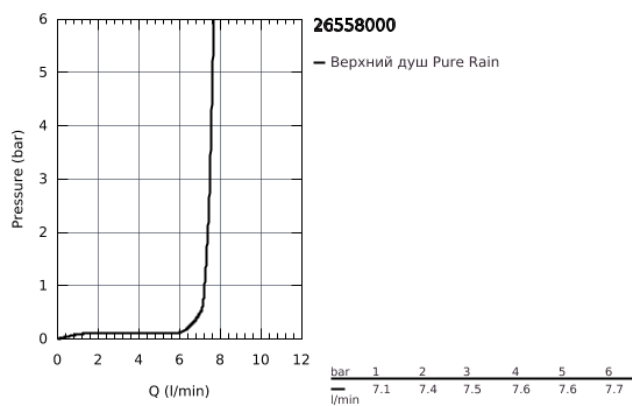

26 558 000 RAINSHOWER 310 MONO HEAD SHOWERS ВЕРХНИЙ ДУШ С ДУШЕВЫМ КРОНШТЕЙНОМ 422 ММ, 1 РЕЖИМ СТРУИ

ОПИСАНИЕ ПРОДУКТА

- в комплект входят:
- Rainshower 310 Верхний душ, хромированная душевая поверхность (26 562)
- один вид струи:
- GROHE PureRain
- Душевой кронштейн Rainshower 422 мм (26 146 000)
- **GROHE EcoJoy** ограничитель расхода воды 9,5 л/мин
- **GROHE DreamSpray** превосходный поток воды
- **GROHE StarLight** хромированное покрытие поверхности
- система **SpeedClean** против известковых отложений
- **внутренний охлаждающий канал** для продолжительного срока службы
- может использоваться с проточным водонагревателем

26 558 000 RAINSHOWER 310 MONO HEAD SHOWERS ВЕРХНИЙ ДУШ С ДУШЕВЫМ
КРОНШТЕЙНОМ 422 ММ, 1 РЕЖИМ СТРУИ

26 558 000 **RAINSHOWER 310 MONO HEAD SHOWERS ВЕРХНИЙ ДУШ С ДУШЕВЫМ КРОНШТЕЙНОМ 422 ММ, 1 РЕЖИМ СТРУИ**

ЗАПАСНЫЕ ЧАСТИ

1: Уплотнение Ø18,5 x Ø12 x 2 (Order-nr. 0138900M)

2: Сетка (Order-nr. 48007000)