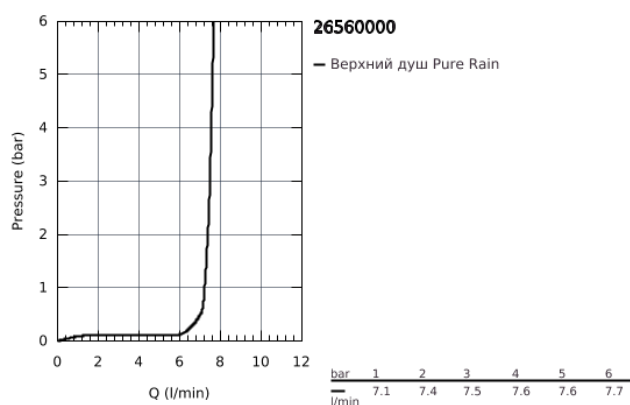

26 560 000 RAINSHOWER 310 MONO HEAD SHOWERS ВЕРХНИЙ ДУШ С ПОТОЛОЧНЫМ ДУШЕВЫМ КРОНШТЕЙНОМ 142 ММ, 1 РЕЖИМ СТРУИ

ОПИСАНИЕ ПРОДУКТА

- в комплект входят:
- Rainshower 310 Верхний душ, хромированная душевая поверхность (26 562)
- один вид струи:
- GROHE PureRain
- Rainshower Потолочный душевой кронштейн 142 мм (28 724 000)
- **GROHE EcoJoy** ограничитель расхода воды 9,5 л/мин
- **GROHE DreamSpray** превосходный поток воды
- **GROHE StarLight** хромированное покрытие поверхности
- система **SpeedClean** против известковых отложений
- **внутренний охлаждающий канал** для продолжительного срока службы
- может использоваться с проточным водонагревателем

26 560 000 RAINSHOWER 310 MONO HEAD SHOWERS ВЕРХНИЙ ДУШ С ПОТОЛОЧНЫМ ДУШЕВЫМ КРОНШТЕЙНОМ 142 ММ, 1 РЕЖИМ СТРУИ

26 560 000 **RAINSHOWER 310 MONO HEAD SHOWERS** ВЕРХНИЙ ДУШ С ПОТОЛОЧНЫМ
ДУШЕВЫМ КРОНШТЕЙНОМ 142 ММ, 1 РЕЖИМ СТРУИ