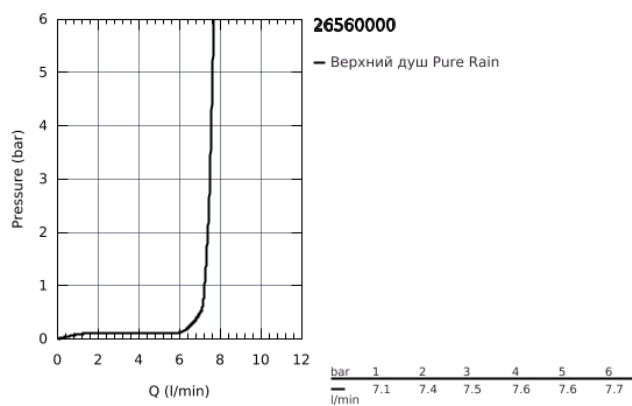

26 560 000 RAINSHOWER 310 MONO HEAD SHOWERS ВЕРХНИЙ ДУШ С ПОТОЛОЧНЫМ ДУШЕВЫМ КРОНШТЕЙНОМ 142 ММ, 1 РЕЖИМ СТРУИ

ОПИСАНИЕ ПРОДУКТА

- в комплект входят:
- Rainshower 310 Верхний душ, хромированная душевая поверхность (26 562)
- один вид струи:
- GROHE PureRain
- Rainshower Потолочный душевой кронштейн 142 мм (28 724 000)
- **GROHE EcoJoy** ограничитель расхода воды 9,5 л/мин
- **GROHE DreamSpray** превосходный поток воды
- **GROHE StarLight** хромированное покрытие поверхности
- система **SpeedClean** против известковых отложений
- **внутренний охлаждающий канал** для продолжительного срока службы
- может использоваться с проточным водонагревателем

26 560 000 RAINSHOWER 310 MONO HEAD SHOWERS ВЕРХНИЙ ДУШ С ПОТОЛОЧНЫМ ДУШЕВЫМ КРОНШТЕЙНОМ 142 ММ, 1 РЕЖИМ СТРУИ

26 560 000 **RAINSHOWER 310 MONO HEAD SHOWERS** ВЕРХНИЙ ДУШ С ПОТОЛОЧНЫМ
ДУШЕВЫМ КРОНШТЕЙНОМ 142 ММ, 1 РЕЖИМ СТРУИ