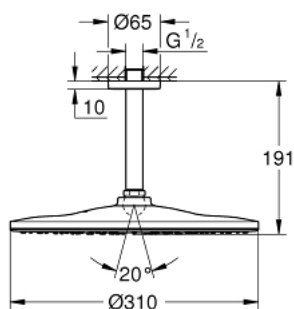

26 560 000 RAINSHOWER 310 MONO HEAD SHOWERS ВЕРХНИЙ ДУШ С ПОТОЛОЧНЫМ ДУШЕВЫМ КРОНШТЕЙНОМ 142 ММ, 1 РЕЖИМ СТРУИ

ОПИСАНИЕ ПРОДУКТА

- в комплект входят:
- Rainshower 310 Верхний душ, хромированная душевая поверхность (26 562)
- один вид струи:
- GROHE PureRain
- Rainshower Потолочный душевой кронштейн 142 мм (28 724 000)
- **GROHE EcoJoy** ограничитель расхода воды 9,5 л/мин
- **GROHE DreamSpray** превосходный поток воды
- **GROHE StarLight** хромированное покрытие поверхности
- система **SpeedClean** против известковых отложений
- **внутренний охлаждающий канал** для продолжительного срока службы
- может использоваться с проточным водонагревателем

26 560 000 RAINSHOWER 310 MONO HEAD SHOWERS ВЕРХНИЙ ДУШ С ПОТОЛОЧНЫМ ДУШЕВЫМ КРОНШТЕЙНОМ 142 ММ, 1 РЕЖИМ СТРУИ

26 560 000 **RAINSHOWER 310 MONO HEAD SHOWERS** ВЕРХНИЙ ДУШ С ПОТОЛОЧНЫМ
ДУШЕВЫМ КРОНШТЕЙНОМ 142 ММ, 1 РЕЖИМ СТРУИ

ЗАПАСНЫЕ ЧАСТИ

- 1: Розетка (Order-nr. 11741000)
- 2: Уплотнение Ø18,5 x Ø12 x 2 (Order-nr. 0138900M)
- 3: Сетка (Order-nr. 48007000)