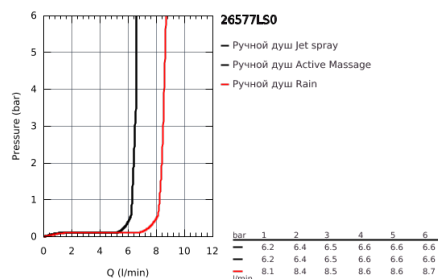

26 577 LS0 ДУШЕВОЙ ГАРНИТУР, 3 ВИДА СТРУЙ

ОПИСАНИЕ ПРОДУКТА

- в комплект входят:
- ручной душ Rainshower SmartActive 130 (26 574)
- душевая штанга 600 мм
- с **металлическими настенными креплениями**
- душевой шланг 1750 мм (28 388 000)
- Полочка **GROHE EasyReach**
- **GROHE EcoJoy** ограничитель расхода воды 9,5 л/мин
- **GROHE DreamSpray** превосходный поток воды
- **GROHE StarLight** хромированное покрытие поверхности
- **GROHE FastFixation Plus** (регулируемое расстояние между настенными креплениями шт. позволяет использовать для монтажа уже имеющиеся отверстия в стене)
- **GROHE TileFix** регулируемая глубина верхнего и нижнего креплений
- система **SpeedClean** против известковых отложений
- **внутренний охлаждающий канал** для продолжительного срока службы
- **Twistfree** против перекручивания шланга
- может использоваться с проточным водонагревателем
- минимальное давление 1,0 бар