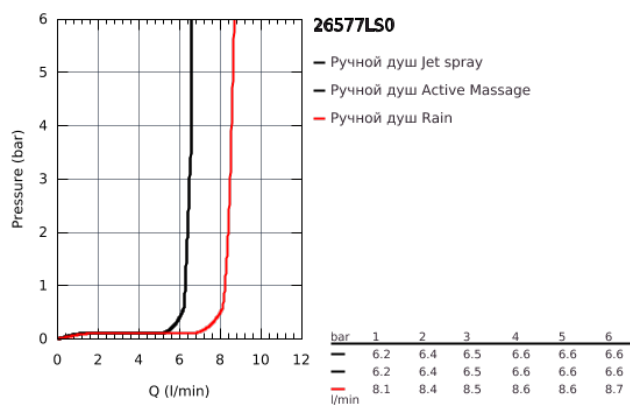

26 577 LS0 ДУШЕВОЙ ГАРНИТУР, 3 ВИДА СТРУЙ