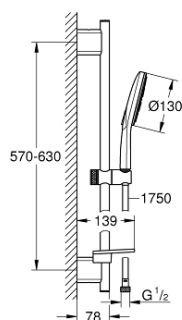

26 577 LS0 ДУШЕВОЙ ГАРНИТУР, 3 ВИДА СТРУЙ

ОПИСАНИЕ ПРОДУКТА

- в комплект входят:
- ручной душ Rainshower SmartActive 130 (26 574)
- душевая штанга 600 мм
- с **металлическими настенными креплениями**
- душевой шланг 1750 мм (28 388 000)
- Полочка **GROHE EasyReach**
- **GROHE EcoJoy** ограничитель расхода воды 9,5 л/мин
- **GROHE DreamSpray** превосходный поток воды
- **GROHE StarLight** хромированное покрытие поверхности
- **GROHE FastFixation Plus** (регулируемое расстояние между настенными креплениями шт. позволяет использовать для монтажа уже имеющиеся отверстия в стене)
- **GROHE TileFix** регулируемая глубина верхнего и нижнего креплений
- система **SpeedClean** против известковых отложений
- **внутренний охлаждающий канал** для продолжительного срока службы
- **Twistfree** против перекручивания шланга
- может использоваться с проточным водонагревателем
- минимальное давление 1,0 бар

26 577 LS0 ДУШЕВОЙ ГАРНИТУР, 3 ВИДА СТРУЙ

26 577 LS0 ДУШЕВОЙ ГАРНИТУР, 3 ВИДА СТРУЙ

ЗАПАСНЫЕ ЧАСТИ

- 1: Держатель душевой штанги (Order-nr. 48425000)
- 2: Скользящий элемент (Order-nr. 48424000)
- 3: Мыльница (Order-nr. 48426000)
- 4: Сетка (Order-nr. 0700200M)