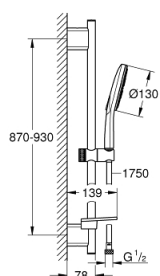

26 578 000 ДУШЕВОЙ ГАРНИТУР, 3 ВИДА СТРУЙ

ОПИСАНИЕ ПРОДУКТА

- в комплект входят:
- Rainshower SmartActive 130 Ручной душ (26 544)
- душевая штанга 900 мм
- с **металлическими настенными креплениями**
- душевой шланг 1750 мм (28 388 000)
- Полочка **GROHE EasyReach**
- **GROHE DreamSpray** превосходный поток воды
- **GROHE StarLight** хромированное покрытие поверхности
- **GROHE FastFixation Plus** (регулируемое расстояние между настенными креплениями шланга) позволяет использовать для монтажа уже имеющиеся отверстия в стене)
- **GROHE TileFix** регулируемая глубина верхнего и нижнего креплений
- система **SpeedClean** против известковых отложений
- **внутренний охлаждающий канал** для продолжительного срока службы
- **Twistfree** против перекручивания шланга
- может использоваться с проточным водонагревателем

26 578 000 ДУШЕВОЙ ГАРНИТУР, 3 ВИДА СТРУЙ

26 578 000 ДУШЕВОЙ ГАРНИТУР, 3 ВИДА СТРУЙ

ЗАПАСНЫЕ ЧАСТИ

- 1: Держатель душевой штанги (Order-nr. 48425000)
- 2: Скользящий элемент (Order-nr. 48424000)
- 3: Мыльница (Order-nr. 48426000)
- 4: Сетка (Order-nr. 0700200M)