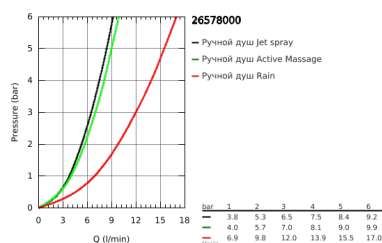

26 578 000 ДУШЕВОЙ ГАРНИТУР, 3 ВИДА СТРУЙ

ОПИСАНИЕ ПРОДУКТА

- в комплект входят:
- Rainshower SmartActive 130 Ручной душ (26 544)
- душевая штанга 900 мм
- с **металлическими настенными креплениями**
- душевой шланг 1750 мм (28 388 000)
- Полочка **GROHE EasyReach**
- **GROHE DreamSpray** превосходный поток воды
- **GROHE StarLight** хромированное покрытие поверхности
- **GROHE FastFixation Plus** (регулируемое расстояние между настенными креплениями шланга) позволяет использовать для монтажа уже имеющиеся отверстия в стене)
- **GROHE TileFix** регулируемая глубина верхнего и нижнего креплений
- система **SpeedClean** против известковых отложений
- **внутренний охлаждающий канал** для продолжительного срока службы
- **Twistfree** против перекручивания шланга
- может использоваться с проточным водонагревателем