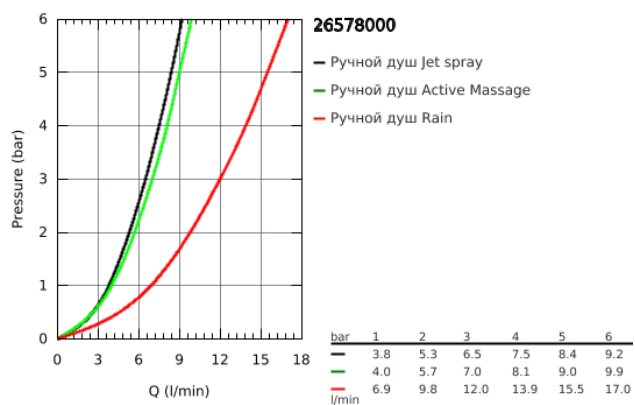

26 578 000 ДУШЕВОЙ ГАРНИТУР, 3 ВИДА СТРУЙ