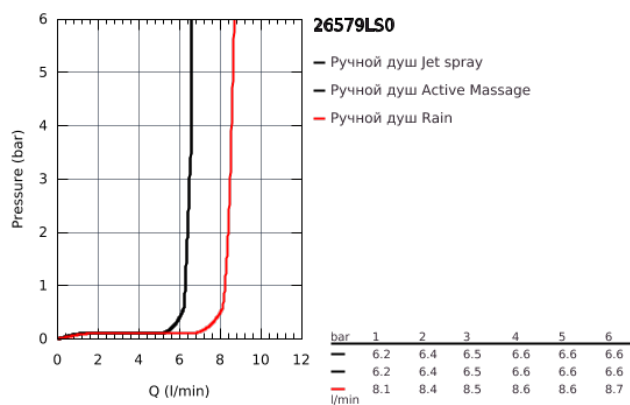

26 579 LS0 ДУШЕВОЙ ГАРНИТУР, 3 ВИДА СТРУЙ