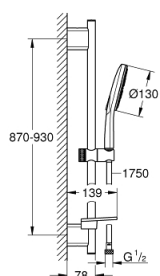

26 579 LS0 ДУШЕВОЙ ГАРНИТУР, 3 ВИДА СТРУЙ

ОПИСАНИЕ ПРОДУКТА

- в комплект входят:
- ручной душ Rainshower SmartActive 130 (26 574)
- душевая штанга 900 мм
- с **металлическими настенными креплениями**
- душевой шланг 1750 мм (28 388 000)
- Полочка **GROHE EasyReach**
- **GROHE EcoJoy** ограничитель расхода воды 9,5 л/мин
- **GROHE DreamSpray** превосходный поток воды
- **GROHE StarLight** покрытие поверхности
- **GROHE FastFixation Plus** (регулируемое расстояние между настенными креплениями шт. позволяет использовать для монтажа уже имеющиеся отверстия в стене)
- **GROHE TileFix** регулируемая глубина верхнего и нижнего креплений
- система **SpeedClean** против известковых отложений
- **внутренний охлаждающий канал** для продолжительного срока службы
- **Twistfree** против перекручивания шланга
- может использоваться с проточным водонагревателем

26 579 LS0 ДУШЕВОЙ ГАРНИТУР, 3 ВИДА СТРУЙ

26 579 LS0 ДУШЕВОЙ ГАРНИТУР, 3 ВИДА СТРУЙ

ЗАПАСНЫЕ ЧАСТИ

- 1: Держатель душевой штанги (Order-nr. 48425000)
- 2: Скользящий элемент (Order-nr. 48424000)
- 3: Мыльница (Order-nr. 48426000)
- 4: Сетка (Order-nr. 0700200M)