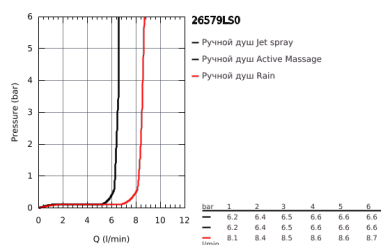

26 579 LS0 ДУШЕВОЙ ГАРНИТУР, 3 ВИДА СТРУЙ

ОПИСАНИЕ ПРОДУКТА

- в комплект входят:
- ручной душ Rainshower SmartActive 130 (26 574)
- душевая штанга 900 мм
- с **металлическими настенными креплениями**
- душевой шланг 1750 мм (28 388 000)
- Полочка **GROHE EasyReach**
- **GROHE EcoJoy** ограничитель расхода воды 9,5 л/мин
- **GROHE DreamSpray** превосходный поток воды
- **GROHE StarLight** покрытие поверхности
- **GROHE FastFixation Plus** (регулируемое расстояние между настенными креплениями шт. позволяет использовать для монтажа уже имеющиеся отверстия в стене)
- **GROHE TileFix** регулируемая глубина верхнего и нижнего креплений
- система **SpeedClean** против известковых отложений
- **внутренний охлаждающий канал** для продолжительного срока службы
- **Twistfree** против перекручивания шланга
- может использоваться с проточным водонагревателем