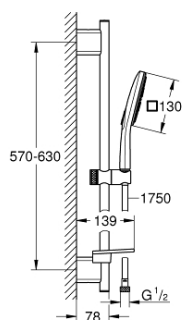

### ОПИСАНИЕ ПРОДУКТА

- в комплект входят:
- Rainshower SmartActive 130 Cube Ручной душ (26 550)
- душевая штанга 600 мм
- с **металлическими настенными креплениями**
- душевой шланг 1750 мм (28 388 000)
- Полочка **GROHE EasyReach**
- **GROHE DreamSpray** превосходный поток воды
- **GROHE StarLight** хромированное покрытие поверхности
- **GROHE FastFixation Plus** (регулируемое расстояние между настенными креплениями шт. воляет использовать для монтажа уже имеющиеся отверстия в стене)
- **GROHE TileFix** регулируемая глубина верхнего и нижнего креплений
- система **SpeedClean** против известковых отложений
- **внутренний охлаждающий канал** для продолжительного срока службы
- **Twistfree** против перекручивания шланга
- может использоваться с проточным водонагревателем

### ЗАПАСНЫЕ ЧАСТИ

- 1: Держатель душевой штанги (Order-nr. 48425000)
- 2: Скользящий элемент (Order-nr. 48424000)
- 3: Мыльница (Order-nr. 48426000)
- 4: Сетка (Order-nr. 0700200M)