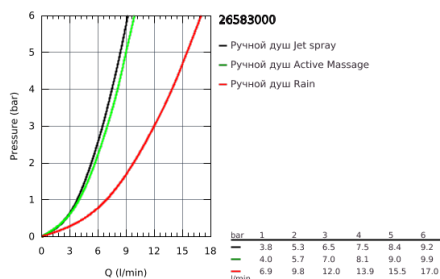

## 26 583 000 ДУШЕВОЙ ГАРНИТУР, 3 ВИДА СТРУЙ

### ОПИСАНИЕ ПРОДУКТА

- в комплект входят:
- Rainshower SmartActive 130 Cube Ручной душ (26 550)
- душевая штанга 600 мм
- с **металлическими настенными креплениями**
- душевой шланг 1750 мм (28 388 000)
- Полочка **GROHE EasyReach**
- **GROHE DreamSpray** превосходный поток воды
- **GROHE StarLight** хромированное покрытие поверхности
- **GROHE FastFixation Plus** (регулируемое расстояние между настенными креплениями шт. воляет использовать для монтажа уже имеющиеся отверстия в стене)
- **GROHE TileFix** регулируемая глубина верхнего и нижнего креплений
- система **SpeedClean** против известковых отложений
- **внутренний охлаждающий канал** для продолжительного срока службы
- **Twistfree** против перекручивания шланга
- может использоваться с проточным водонагревателем