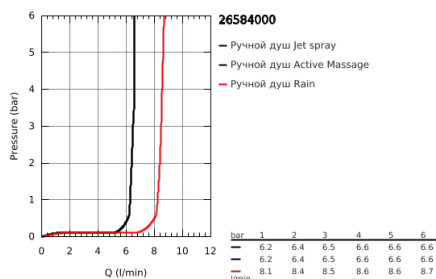

26 584 000 ДУШЕВОЙ ГАРНИТУР, 3 ВИДА СТРУЙ

ОПИСАНИЕ ПРОДУКТА

- в комплект входят:
- Rainshower SmartActive 130 Cube ручной душ (26 582)
- душевая штанга 600 мм
- с **металлическими настенными креплениями**
- душевой шланг 1750 мм (28 388 000)
- Полочка **GROHE EasyReach**
- **GROHE EcoJoy** ограничитель расхода воды 9,5 л/мин
- **GROHE DreamSpray** превосходный поток воды
- **GROHE StarLight** хромированное покрытие поверхности
- **GROHE FastFixation Plus** (регулируемое расстояние между настенными креплениями шт. позволяет использовать для монтажа уже имеющиеся отверстия в стене)
- **GROHE TileFix** регулируемая глубина верхнего и нижнего креплений
- система **SpeedClean** против известковых отложений
- **внутренний охлаждающий канал** для продолжительного срока службы
- **Twistfree** против перекручивания шланга
- может использоваться с проточным водонагревателем