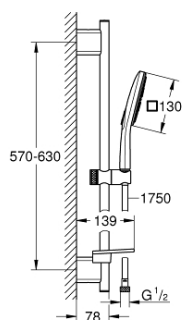

26 584 000 ДУШЕВОЙ ГАРНИТУР, 3 ВИДА СТРУЙ

ОПИСАНИЕ ПРОДУКТА

- в комплект входят:
- Rainshower SmartActive 130 Cube ручной душ (26 582)
- душевая штанга 600 мм
- с **металлическими настенными креплениями**
- душевой шланг 1750 мм (28 388 000)
- Полочка **GROHE EasyReach**
- **GROHE EcoJoy** ограничитель расхода воды 9,5 л/мин
- **GROHE DreamSpray** превосходный поток воды
- **GROHE StarLight** хромированное покрытие поверхности
- **GROHE FastFixation Plus** (регулируемое расстояние между настенными креплениями шт. позволяет использовать для монтажа уже имеющиеся отверстия в стене)
- **GROHE TileFix** регулируемая глубина верхнего и нижнего креплений
- система **SpeedClean** против известковых отложений
- **внутренний охлаждающий канал** для продолжительного срока службы
- **Twistfree** против перекручивания шланга
- может использоваться с проточным водонагревателем

26 584 000 ДУШЕВОЙ ГАРНИТУР, 3 ВИДА СТРУЙ

26 584 000 ДУШЕВОЙ ГАРНИТУР, 3 ВИДА СТРУЙ

ЗАПАСНЫЕ ЧАСТИ

- 1: Держатель душевой штанги (Order-nr. 48425000)
- 2: Скользящий элемент (Order-nr. 48424000)
- 3: Мыльница (Order-nr. 48426000)
- 4: Сетка (Order-nr. 0700200M)