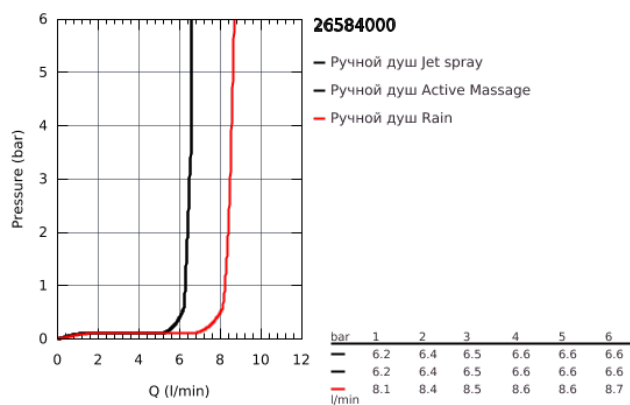

26 584 000 ДУШЕВОЙ ГАРНИТУР, 3 ВИДА СТРУЙ