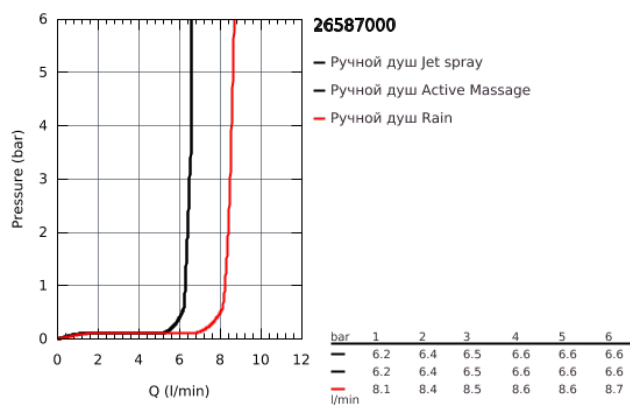

26 587 000 ДУШЕВОЙ ГАРНИТУР, 3 ВИДА СТРУЙ