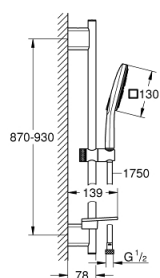

26 587 000 ДУШЕВОЙ ГАРНИТУР, 3 ВИДА СТРУЙ

ОПИСАНИЕ ПРОДУКТА

- в комплект входят:
- Rainshower SmartActive 130 Cube ручной душ (26 582)
- душевая штанга 900 мм
- с **металлическими настенными креплениями**
- душевой шланг 1750 мм (28 388 000)
- Полочка **GROHE EasyReach**
- **GROHE EcoJoy** ограничитель расхода воды 9,5 л/мин
- **GROHE DreamSpray** превосходный поток воды
- **GROHE StarLight** хромированное покрытие поверхности
- **GROHE FastFixation Plus** (регулируемое расстояние между настенными креплениями шланга позволяет использовать для монтажа уже имеющиеся отверстия в стене)
- **GROHE TileFix** регулируемая глубина верхнего и нижнего креплений
- система **SpeedClean** против известковых отложений
- **внутренний охлаждающий канал** для продолжительного срока службы
- **Twistfree** против перекручивания шланга
- может использоваться с проточным водонагревателем

26 587 000 ДУШЕВОЙ ГАРНИТУР, 3 ВИДА СТРУЙ

26 587 000 ДУШЕВОЙ ГАРНИТУР, 3 ВИДА СТРУЙ

ЗАПАСНЫЕ ЧАСТИ

- 1: Держатель душевой штанги (Order-nr. 48425000)
- 2: Скользящий элемент (Order-nr. 48424000)
- 3: Мыльница (Order-nr. 48426000)
- 4: Сетка (Order-nr. 0700200M)