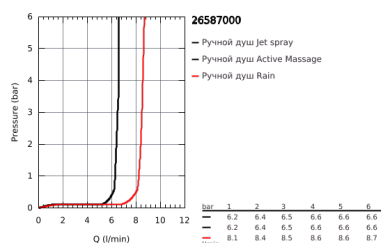

26 587 000 ДУШЕВОЙ ГАРНИТУР, 3 ВИДА СТРУЙ

ОПИСАНИЕ ПРОДУКТА

- в комплект входят:
- Rainshower SmartActive 130 Cube ручной душ (26 582)
- душевая штанга 900 мм
- с **металлическими настенными креплениями**
- душевой шланг 1750 мм (28 388 000)
- Полочка **GROHE EasyReach**
- **GROHE EcoJoy** ограничитель расхода воды 9,5 л/мин
- **GROHE DreamSpray** превосходный поток воды
- **GROHE StarLight** хромированное покрытие поверхности
- **GROHE FastFixation Plus** (регулируемое расстояние между настенными креплениями шланга позволяет использовать для монтажа уже имеющиеся отверстия в стене)
- **GROHE TileFix** регулируемая глубина верхнего и нижнего креплений
- система **SpeedClean** против известковых отложений
- **внутренний охлаждающий канал** для продолжительного срока службы
- **Twistfree** против перекручивания шланга
- может использоваться с проточным водонагревателем