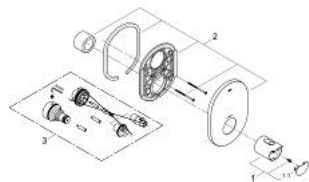

19 352 001 GROHTHERM 2000 NEW ЦЕНТРАЛЬНЫЙ ТЕРМОСТАТ

ОПИСАНИЕ ПРОДУКТА

- комплект верхней монтажной части для
- GROHE Rapido T 35 500 000
- с настенными розетками **GROHE FastFixation** (скрытые эксцентрики, уплотнение, скрытый монтаж)
- **GROHE StarLight** хромированное покрытие поверхности
- GROHE Aqua Paddle эргономичные рукоятки
- **GROHE SafeStop** стопор безопасности при 38°C
-
- **GROHE SafeStop Plus** опционно ограничитель температуры на 43°C, включен
- без встраиваемого механизма

19 352 001 **GROHTHERM 2000 NEW ЦЕНТРАЛЬНЫЙ ТЕРМОСТАТ**

ЗАПАСНЫЕ ЧАСТИ

1: Рычаг (Order-nr. 47920000)

1.1: Заглушка (Order-nr. 4791900M)

2: Розетка (Order-nr. 47807000)

3: Набор удлинителей 27,5 мм (Order-nr. 47780000)*