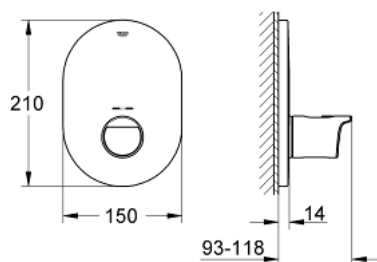

19 352 001 GROHTHERM 2000 NEW ЦЕНТРАЛЬНЫЙ ТЕРМОСТАТ

ОПИСАНИЕ ПРОДУКТА

- комплект верхней монтажной части для
- GROHE Rapido T 35 500 000
- с настенными розетками **GROHE FastFixation** (скрытые эксцентрики, уплотнение, скрытый монтаж)
- **GROHE StarLight** хромированное покрытие поверхности
- GROHE Aqua Paddle эргономичные рукоятки
- **GROHE SafeStop** стопор безопасности при 38°C
-
- **GROHE SafeStop Plus** опционно ограничитель температуры на 43°C, включен
- без встраиваемого механизма