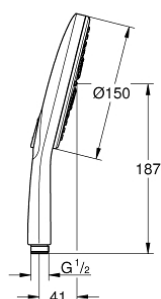

## 26 590 000 РУЧНОЙ ДУШ, 3 ВИДА СТРУЙ

26 590 000 **РУЧНОЙ ДУШ, 3 ВИДА СТРУЙ**

**ЗАПАСНЫЕ ЧАСТИ**

1: Сетка (Order-nr. 0700200M)