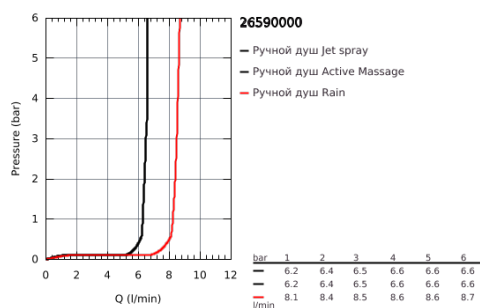

26 590 000 РУЧНОЙ ДУШ, 3 ВИДА СТРУЙ

ОПИСАНИЕ ПРОДУКТА

- хромированная душевая поверхность
- GROHE Rain, Jet, ActiveMassage
- **GROHE EcoJoy** ограничитель расхода воды 9,5 л/мин
- **GROHE DreamSpray** превосходный поток воды
- **GROHE SmartTip** выбор режима струи одним нажатием пальца (на кольцо круглой кнопки)
- **GROHE RainStart** - ручной душ всегда начинает работу с режима Rain
- **GROHE StarLight** хромированное покрытие поверхности
- система **SpeedClean** против известковых отложений
- **внутренний охлаждающий канал** для продолжительного срока службы
- универсальное крепление, подходящее к любому стандартному шлангу
- может использоваться с проточным водонагревателем