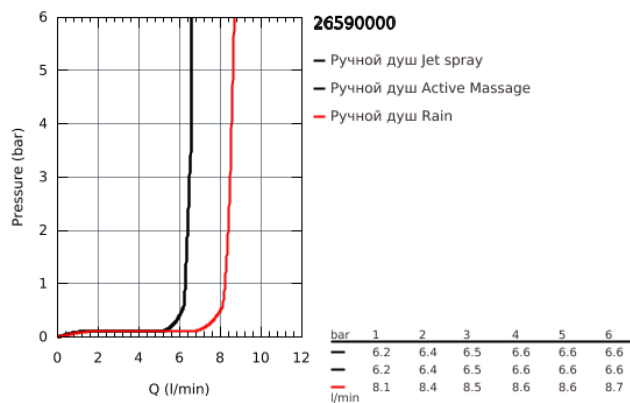

26 590 000 РУЧНОЙ ДУШ, 3 ВИДА СТРУЙ