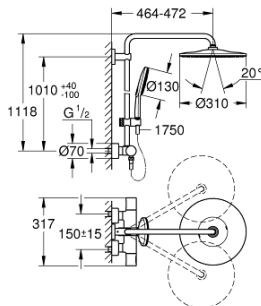

26 647 000 RAINSHOWER® SYSTEMS ДУШЕВАЯ СИСТЕМА С ТЕРМОСТАТОМ ДЛЯ НАСТЕННОГО МОНТАЖА

ОПИСАНИЕ ПРОДУКТА

- в комплект входят:
- горизонтальный поворотный душевой кронштейн 450 мм
- настенный термостат с аквадиммером
- выбор между:
- Rainshower Mono 310 Верхний душ (26 561)
- с шаровым шарниром
- угол поворота $\pm 15^\circ$
- Rainshower SmartActive 130 Ручной душ (26 544)
- регулируется по высоте с помощью скользящего элемента
- с рукояткой контроля
- душевой шланг 1750 мм (28 388 000)
- **GROHE TurboStat** встроенный термозащитный элемент
- **GROHE SafeStop** стопор безопасности при 38°C
-
- **GROHE SafeStop Plus** опционно ограничитель температуры на 43°C , включен
- **GROHE CoolTouch** Полностью исключается вероятность ожога о внешнюю поверхность смесителя
- **GROHE DreamSpray** превосходный поток воды
- **GROHE One-Click Showering** выбор режима одним нажатием кнопки
- **GROHE StarLight** хромированное покрытие поверхности
- **GROHE FastFixation** (регулируемое верхнее крепление)
- система **SpeedClean** против известковых отложений
- совместим с проточным водонагревателем **только** выше 18 кВт/ч, а также с накопительную информацию)
- минимальный расход воды 7 л/мин