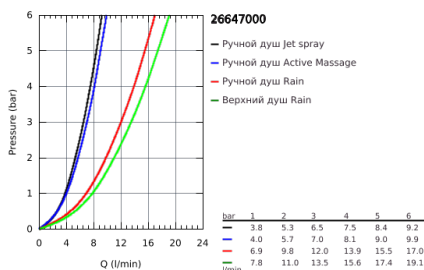

26 647 000 RAINSHOWER® SYSTEMS ДУШЕВАЯ СИСТЕМА С ТЕРМОСТАТОМ ДЛЯ НАСТЕННОГО МОНТАЖА

ОПИСАНИЕ ПРОДУКТА

- в комплект входят:
- горизонтальный поворотный душевой кронштейн 450 мм
- настенный термостат с аквадиммером
- выбор между:
- Rainshower Mono 310 Верхний душ (26 561)
- с шаровым шарниром
- угол поворота $\pm 15^\circ$
- Rainshower SmartActive 130 Ручной душ (26 544)
- регулируется по высоте с помощью скользящего элемента
- с рукояткой контроля
- душевой шланг 1750 мм (28 388 000)
- **GROHE TurboStat** встроенный термозащитный элемент
- **GROHE SafeStop** стопор безопасности при 38°C
-
- **GROHE SafeStop Plus** опционно ограничитель температуры на 43°C , включен
- **GROHE CoolTouch** Полностью исключается вероятность ожога о внешнюю поверхность смесителя
- **GROHE DreamSpray** превосходный поток воды
- **GROHE One-Click Showering** выбор режима одним нажатием кнопки
- **GROHE StarLight** хромированное покрытие поверхности
- **GROHE FastFixation** (регулируемое верхнее крепление)
- система **SpeedClean** против известковых отложений
- совместим с проточным водонагревателем **только** выше 18 кВт/ч, а также с накопительную информацию)
- минимальный расход воды 7 л/мин