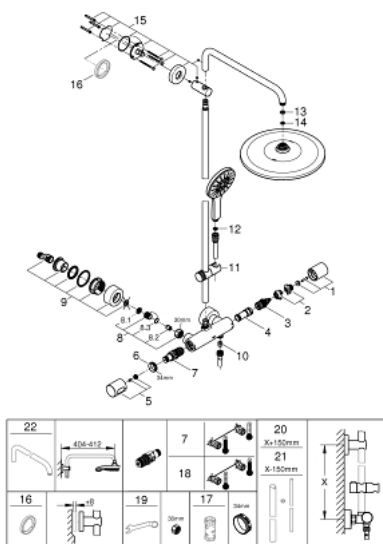

26 647 000 RAINSHOWER® SYSTEMS ДУШЕВАЯ СИСТЕМА С ТЕРМОСТАТОМ ДЛЯ НАСТЕННОГО МОНТАЖА

ЗАПАСНЫЕ ЧАСТИ

1. 1: Ручка Aquadimmer (Order-nr. 47804000)
   - 2: Стопор (Order-nr. 47723000)
   - 3: Aquadimmer (Order-nr. 47364000)
   - 4: Водоводная трубка (Order-nr. 47887000)
   - 5: Рукоятка выбора температуры (Order-nr. 47811000)
   - 6: Крепежное кольцо (Order-nr. 47743000)
   - 7: Компактный термостатический картридж 1/2" (Order-nr. 47439000)
   - 8: Обратный клапан (Order-nr. 47189000)
   - 8.1: Грязеулавливающий фильтр (Order-nr. 0726400M)
   - 8.2: Обратный клапан (Order-nr. 08565000)
   - 8.3: O-кольцо Ø17 x Ø2 (Order-nr. 0305500M)
   - 9: S-образный эксцентрик (Order-nr. 12693000)
   - 10: Обратный клапан (Order-nr. 08565000)
   - 11: Скользящий элемент (Order-nr. 48424000)
   - 12: Сетка (Order-nr. 0700200M)
   - 13: Уплотнение Ø18,5 x Ø12 x 2 (Order-nr. 0138900M)
   - 14: Сетка (Order-nr. 48007000)
   - 15: Держатель душевой штанги (Order-nr. 48279000)
   - 16: Шайба выравнивания (Order-nr. 27180000)*
   - 17: Ключ (Order-nr. 19332000)*
   - 18: GROHE TurboStat картридж 1/2" (Order-nr. 47175000)*
   - 19: Ключ (Order-nr. 19377000)*
   - 20: Душевая штанга для переоснащения (Order-nr. 48053000)*
   - 21: Душевая штанга для переоснащения (Order-nr. 48054000)*
   - 22: Душевой кронштейн для душевой системы (Order-nr. 14047000)*
2. Optional accessories