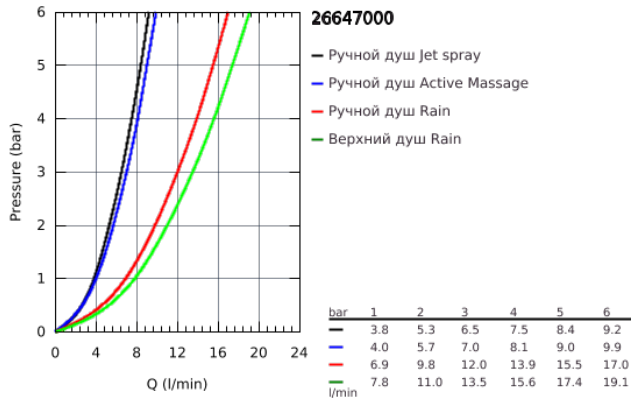

26 647 000 RAINSHOWER® SYSTEMS ДУШЕВАЯ СИСТЕМА С ТЕРМОСТАТОМ ДЛЯ НАСТЕННОГО МОНТАЖА