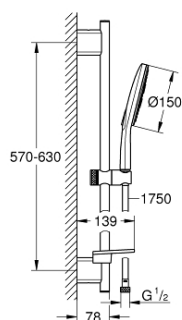

### ОПИСАНИЕ ПРОДУКТА

- в комплект входят:
- Rainshower SmartActive 150 Ручной душ (26 553)
- душевая штанга 600 мм
- с **металлическими настенными креплениями**
- душевой шланг 1750 мм (28 388 000)
- Полочка **GROHE EasyReach**
- **GROHE DreamSpray** превосходный поток воды
- **GROHE StarLight** хромированное покрытие поверхности
- **GROHE FastFixation Plus** (регулируемое расстояние между настенными креплениями шт. позволяет использовать для монтажа уже имеющиеся отверстия в стене)
- **GROHE TileFix** регулируемая глубина верхнего и нижнего креплений
- система **SpeedClean** против известковых отложений
- **внутренний охлаждающий канал** для продолжительного срока службы
- **Twistfree** против перекручивания шланга
- может использоваться с проточным водонагревателем

### ЗАПАСНЫЕ ЧАСТИ

- 1: Держатель душевой штанги (Order-nr. 48425000)
- 2: Скользящий элемент (Order-nr. 48424000)
- 3: Мыльница (Order-nr. 48426000)
- 4: Сетка (Order-nr. 0700200M)