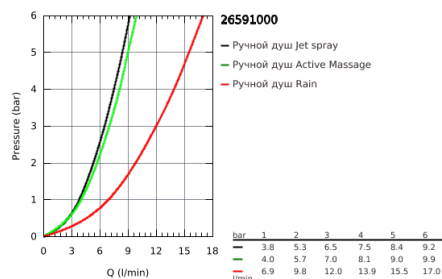

### ОПИСАНИЕ ПРОДУКТА

- в комплект входят:
- Rainshower SmartActive 150 Ручной душ (26 553)
- душевая штанга 600 мм
- с **металлическими настенными креплениями**
- душевой шланг 1750 мм (28 388 000)
- Полочка **GROHE EasyReach**
- **GROHE DreamSpray** превосходный поток воды
- **GROHE StarLight** хромированное покрытие поверхности
- **GROHE FastFixation Plus** (регулируемое расстояние между настенными креплениями шт. позволяет использовать для монтажа уже имеющиеся отверстия в стене)
- **GROHE TileFix** регулируемая глубина верхнего и нижнего креплений
- система **SpeedClean** против известковых отложений
- **внутренний охлаждающий канал** для продолжительного срока службы
- **Twistfree** против перекручивания шланга
- может использоваться с проточным водонагревателем