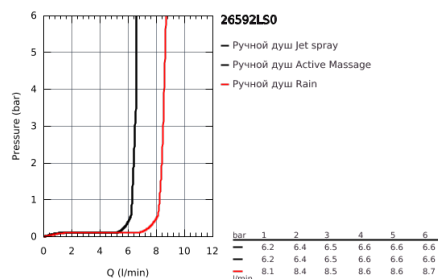

26 592 LS0 ДУШЕВОЙ ГАРНИТУР, 3 ВИДА СТРУЙ

ОПИСАНИЕ ПРОДУКТА

- в комплект входят:
- hand shower Rainshower SmartActive 150 (26 554)
- душевая штанга 600 мм
- с **металлическими настенными креплениями**
- душевой шланг 1750 мм (28 388 000)
- Полочка **GROHE EasyReach**
- **GROHE EcoJoy** ограничитель расхода воды 9,5 л/мин
- **GROHE DreamSpray** превосходный поток воды
- **GROHE StarLight** покрытие поверхности
- **GROHE FastFixation Plus** (регулируемое расстояние между настенными креплениями шт. позволяет использовать для монтажа уже имеющиеся отверстия в стене)
- **GROHE TileFix** регулируемая глубина верхнего и нижнего креплений
- система **SpeedClean** против известковых отложений
- **внутренний охлаждающий канал** для продолжительного срока службы
- **Twistfree** против перекручивания шланга
- может использоваться с проточным водонагревателем