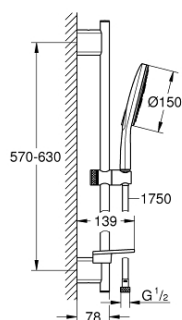

26 592 LS0 ДУШЕВОЙ ГАРНИТУР, 3 ВИДА СТРУЙ

ОПИСАНИЕ ПРОДУКТА

- в комплект входят:
- hand shower Rainshower SmartActive 150 (26 554)
- душевая штанга 600 мм
- с **металлическими настенными креплениями**
- душевой шланг 1750 мм (28 388 000)
- Полочка **GROHE EasyReach**
- **GROHE EcoJoy** ограничитель расхода воды 9,5 л/мин
- **GROHE DreamSpray** превосходный поток воды
- **GROHE StarLight** покрытие поверхности
- **GROHE FastFixation Plus** (регулируемое расстояние между настенными креплениями шт. позволяет использовать для монтажа уже имеющиеся отверстия в стене)
- **GROHE TileFix** регулируемая глубина верхнего и нижнего креплений
- система **SpeedClean** против известковых отложений
- **внутренний охлаждающий канал** для продолжительного срока службы
- **Twistfree** против перекручивания шланга
- может использоваться с проточным водонагревателем

26 592 LS0 ДУШЕВОЙ ГАРНИТУР, 3 ВИДА СТРУЙ

26 592 LS0 ДУШЕВОЙ ГАРНИТУР, 3 ВИДА СТРУЙ

ЗАПАСНЫЕ ЧАСТИ

- 1: Держатель душевой штанги (Order-nr. 48425000)
- 2: Скользящий элемент (Order-nr. 48424000)
- 3: Мылница (Order-nr. 48426000)
- 4: Сетка (Order-nr. 0700200M)