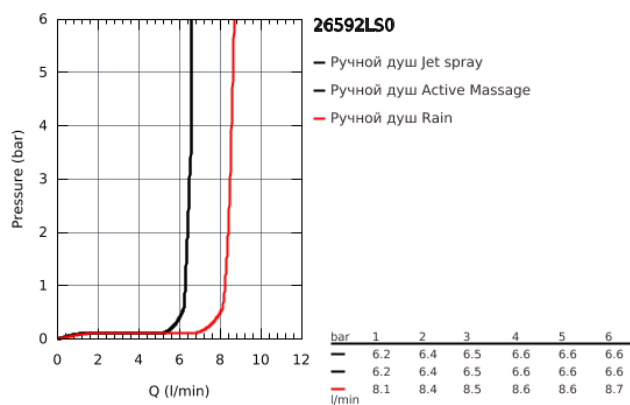

26 592 LS0 ДУШЕВОЙ ГАРНИТУР, 3 ВИДА СТРУЙ