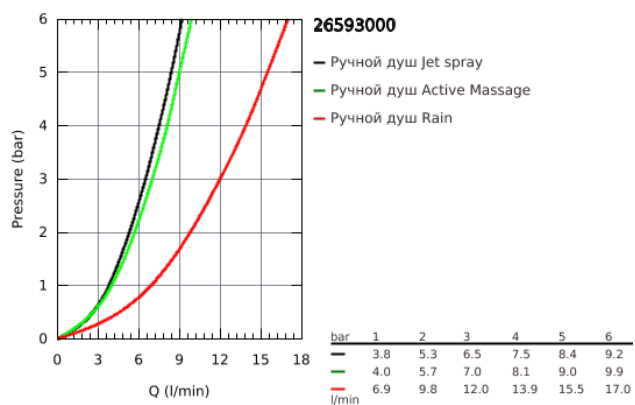

26 593 000 ДУШЕВОЙ ГАРНИТУР, 3 ВИДА СТРУЙ