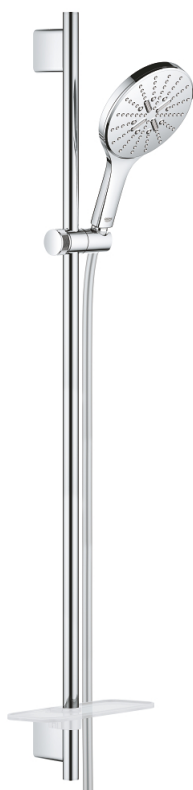

26 593 000 ДУШЕВОЙ ГАРНИТУР, 3 ВИДА СТРУЙ

ОПИСАНИЕ ПРОДУКТА

- в комплект входят:
- Rainshower SmartActive 150 Ручной душ (26 553)
- душевая штанга 900 мм
- с **металлическими настенными креплениями**
- душевой шланг 1750 мм (28 388 000)
- Полочка **GROHE EasyReach**
- **GROHE DreamSpray** превосходный поток воды
- **GROHE StarLight** хромированное покрытие поверхности
- **GROHE FastFixation Plus** (регулируемое расстояние между настенными креплениями шт. 28 388 000) позволяет использовать для монтажа уже имеющиеся отверстия в стене)
- **GROHE TileFix** регулируемая глубина верхнего и нижнего креплений
- система **SpeedClean** против известковых отложений
- **внутренний охлаждающий канал** для продолжительного срока службы
- **Twistfree** против перекручивания шланга
- может использоваться с проточным водонагревателем

26 593 000 ДУШЕВОЙ ГАРНИТУР, 3 ВИДА СТРУЙ

26 593 000 ДУШЕВОЙ ГАРНИТУР, 3 ВИДА СТРУЙ

ЗАПАСНЫЕ ЧАСТИ

- 1: Держатель душевой штанги (Order-nr. 48425000)
- 2: Скользящий элемент (Order-nr. 48424000)
- 3: Мыльница (Order-nr. 48426000)
- 4: Сетка (Order-nr. 0700200M)