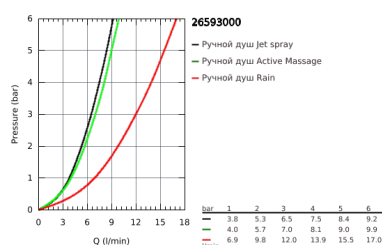

26 593 000 ДУШЕВОЙ ГАРНИТУР, 3 ВИДА СТРУЙ

ОПИСАНИЕ ПРОДУКТА

- в комплект входят:
- Rainshower SmartActive 150 Ручной душ (26 553)
- душевая штанга 900 мм
- с **металлическими настенными креплениями**
- душевой шланг 1750 мм (28 388 000)
- Полочка **GROHE EasyReach**
- **GROHE DreamSpray** превосходный поток воды
- **GROHE StarLight** хромированное покрытие поверхности
- **GROHE FastFixation Plus** (регулируемое расстояние между настенными креплениями шт. 28 388 000) позволяет использовать для монтажа уже имеющиеся отверстия в стене)
- **GROHE TileFix** регулируемая глубина верхнего и нижнего креплений
- система **SpeedClean** против известковых отложений
- **внутренний охлаждающий канал** для продолжительного срока службы
- **Twistfree** против перекручивания шланга
- может использоваться с проточным водонагревателем