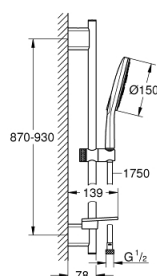

26 593 000 ДУШЕВОЙ ГАРНИТУР, 3 ВИДА СТРУЙ

ОПИСАНИЕ ПРОДУКТА

- в комплект входят:
- Rainshower SmartActive 150 Ручной душ (26 553)
- душевая штанга 900 мм
- с **металлическими настенными креплениями**
- душевой шланг 1750 мм (28 388 000)
- Полочка **GROHE EasyReach**
- **GROHE DreamSpray** превосходный поток воды
- **GROHE StarLight** хромированное покрытие поверхности
- **GROHE FastFixation Plus** (регулируемое расстояние между настенными креплениями шт. 28 388 000) позволяет использовать для монтажа уже имеющиеся отверстия в стене)
- **GROHE TileFix** регулируемая глубина верхнего и нижнего креплений
- система **SpeedClean** против известковых отложений
- **внутренний охлаждающий канал** для продолжительного срока службы
- **Twistfree** против перекручивания шланга
- может использоваться с проточным водонагревателем

26 593 000 ДУШЕВОЙ ГАРНИТУР, 3 ВИДА СТРУЙ

26 593 000 ДУШЕВОЙ ГАРНИТУР, 3 ВИДА СТРУЙ

ЗАПАСНЫЕ ЧАСТИ

- 1: Держатель душевой штанги (Order-nr. 48425000)
- 2: Скользящий элемент (Order-nr. 48424000)
- 3: Мыльница (Order-nr. 48426000)
- 4: Сетка (Order-nr. 0700200M)