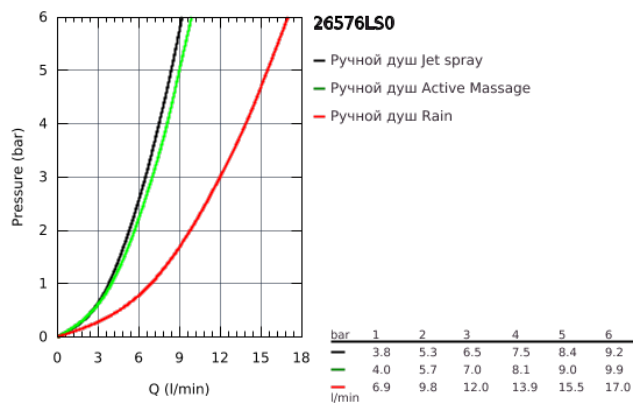

26 576 LS0 ДУШЕВОЙ ГАРНИТУР, 3 ВИДА СТРУЙ