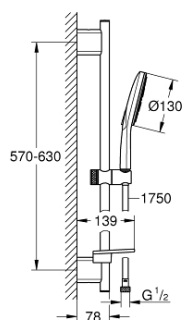

26 576 LS0 ДУШЕВОЙ ГАРНИТУР, 3 ВИДА СТРУЙ

ОПИСАНИЕ ПРОДУКТА

- в комплект входят:
- Rainshower SmartActive 130 Ручной душ (26 544)
- душевая штанга 600 мм
- с **металлическими настенными креплениями**
- душевой шланг 1750 мм (28 388 000)
- Полочка **GROHE EasyReach**
- **GROHE DreamSpray** превосходный поток воды
- **GROHE StarLight** хромированное покрытие поверхности
- **GROHE FastFixation Plus** (регулируемое расстояние между настенными креплениями шт. позволяет использовать для монтажа уже имеющиеся отверстия в стене)
- **GROHE TileFix** регулируемая глубина верхнего и нижнего креплений
- система **SpeedClean** против известковых отложений
- **внутренний охлаждающий канал** для продолжительного срока службы
- **Twistfree** против перекручивания шланга
- может использоваться с проточным водонагревателем
- минимальное давление 1,0 бар

26 576 LS0 ДУШЕВОЙ ГАРНИТУР, 3 ВИДА СТРУЙ

26 576 LS0 ДУШЕВОЙ ГАРНИТУР, 3 ВИДА СТРУЙ

ЗАПАСНЫЕ ЧАСТИ

- 1: Держатель душевой штанги (Order-nr. 48425000)
- 2: Скользящий элемент (Order-nr. 48424000)
- 3: Мыльница (Order-nr. 48426000)
- 4: Сетка (Order-nr. 0700200M)