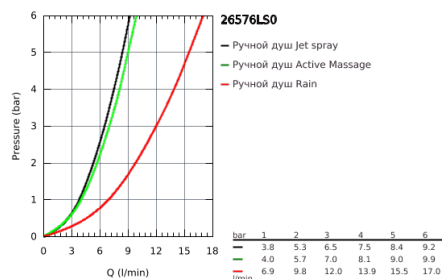

26 576 LS0 ДУШЕВОЙ ГАРНИТУР, 3 ВИДА СТРУЙ

ОПИСАНИЕ ПРОДУКТА

- в комплект входят:
- Rainshower SmartActive 130 Ручной душ (26 544)
- душевая штанга 600 мм
- с **металлическими настенными креплениями**
- душевой шланг 1750 мм (28 388 000)
- Полочка **GROHE EasyReach**
- **GROHE DreamSpray** превосходный поток воды
- **GROHE StarLight** хромированное покрытие поверхности
- **GROHE FastFixation Plus** (регулируемое расстояние между настенными креплениями шт. позволяет использовать для монтажа уже имеющиеся отверстия в стене)
- **GROHE TileFix** регулируемая глубина верхнего и нижнего креплений
- система **SpeedClean** против известковых отложений
- **внутренний охлаждающий канал** для продолжительного срока службы
- **Twistfree** против перекручивания шланга
- может использоваться с проточным водонагревателем
- минимальное давление 1,0 бар