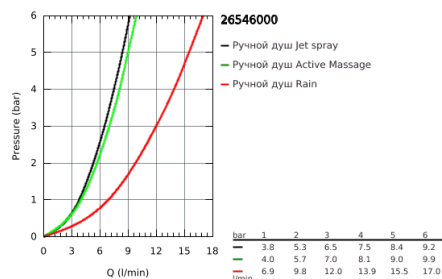

26 546 000 ДУШЕВОЙ ГАРНИТУР, 3 ВИДА СТРУЙ

ОПИСАНИЕ ПРОДУКТА

- в комплект входят:
- Rainshower SmartActive 130 Ручной душ (26 544)
- душевая штанга 600 мм
- с **металлическими настенными креплениями**
- душевой шланг 1750 мм (28 388 000)
- Полочка **GROHE EasyReach**
- **GROHE DreamSpray** превосходный поток воды
- **GROHE StarLight** хромированное покрытие поверхности
- **GROHE FastFixation Plus** (регулируемое расстояние между настенными креплениями шланга) позволяет использовать для монтажа уже имеющиеся отверстия в стене)
- **GROHE TileFix** регулируемая глубина верхнего и нижнего креплений
- система **SpeedClean** против известковых отложений
- **внутренний охлаждающий канал** для продолжительного срока службы
- **Twistfree** против перекручивания шланга
- может использоваться с проточным водонагревателем