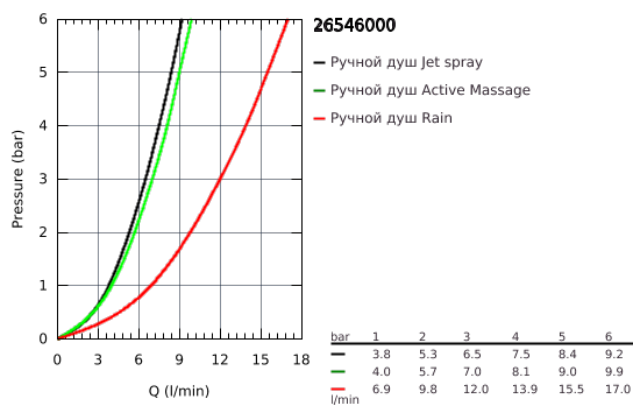

26 546 000 ДУШЕВОЙ ГАРНИТУР, 3 ВИДА СТРУЙ