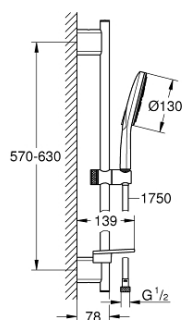

26 546 000 ДУШЕВОЙ ГАРНИТУР, 3 ВИДА СТРУЙ

ОПИСАНИЕ ПРОДУКТА

- в комплект входят:
- Rainshower SmartActive 130 Ручной душ (26 544)
- душевая штанга 600 мм
- с **металлическими настенными креплениями**
- душевой шланг 1750 мм (28 388 000)
- Полочка **GROHE EasyReach**
- **GROHE DreamSpray** превосходный поток воды
- **GROHE StarLight** хромированное покрытие поверхности
- **GROHE FastFixation Plus** (регулируемое расстояние между настенными креплениями шланга) позволяет использовать для монтажа уже имеющиеся отверстия в стене)
- **GROHE TileFix** регулируемая глубина верхнего и нижнего креплений
- система **SpeedClean** против известковых отложений
- **внутренний охлаждающий канал** для продолжительного срока службы
- **Twistfree** против перекручивания шланга
- может использоваться с проточным водонагревателем

26 546 000 ДУШЕВОЙ ГАРНИТУР, 3 ВИДА СТРУЙ

26 546 000 ДУШЕВОЙ ГАРНИТУР, 3 ВИДА СТРУЙ

ЗАПАСНЫЕ ЧАСТИ

- 1: Держатель душевой штанги (Order-nr. 48425000)
- 2: Скользящий элемент (Order-nr. 48424000)
- 3: Мыльница (Order-nr. 48426000)
- 4: Сетка (Order-nr. 0700200M)