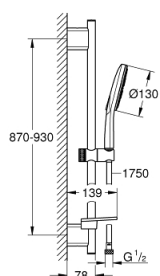

26 548 000 ДУШЕВОЙ ГАРНИТУР, 3 ВИДА СТРУЙ

ОПИСАНИЕ ПРОДУКТА

- в комплект входят:
- ручной душ Rainshower SmartActive 130 (26 574)
- душевая штанга 900 мм
- с **металлическими настенными креплениями**
- душевой шланг 1750 мм (28 388 000)
- Полочка **GROHE EasyReach**
- **GROHE EcoJoy** ограничитель расхода воды 9,5 л/мин
- **GROHE DreamSpray** превосходный поток воды
- **GROHE StarLight** хромированное покрытие поверхности
- **GROHE FastFixation Plus** (регулируемое расстояние между настенными креплениями шт. 28 388 000) позволяет использовать для монтажа уже имеющиеся отверстия в стене)
- **GROHE TileFix** регулируемая глубина верхнего и нижнего креплений
- система **SpeedClean** против известковых отложений
- **внутренний охлаждающий канал** для продолжительного срока службы
- **Twistfree** против перекручивания шланга
- может использоваться с проточным водонагревателем
- минимальное давление 1,0 бар

26 548 000 ДУШЕВОЙ ГАРНИТУР, 3 ВИДА СТРУЙ

26 548 000 ДУШЕВОЙ ГАРНИТУР, 3 ВИДА СТРУЙ

ЗАПАСНЫЕ ЧАСТИ

- 1: Держатель душевой штанги (Order-nr. 48425000)
- 2: Скользящий элемент (Order-nr. 48424000)
- 3: Мыльница (Order-nr. 48426000)
- 4: Сетка (Order-nr. 0700200M)