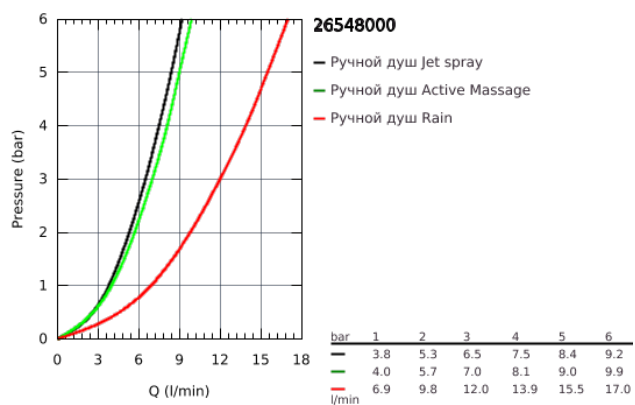

26 548 000 ДУШЕВОЙ ГАРНИТУР, 3 ВИДА СТРУЙ