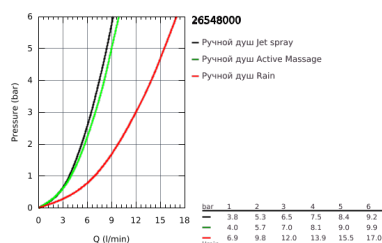

26 548 000 ДУШЕВОЙ ГАРНИТУР, 3 ВИДА СТРУЙ

ОПИСАНИЕ ПРОДУКТА

- в комплект входят:
- ручной душ Rainshower SmartActive 130 (26 574)
- душевая штанга 900 мм
- с **металлическими настенными креплениями**
- душевой шланг 1750 мм (28 388 000)
- Полочка **GROHE EasyReach**
- **GROHE EcoJoy** ограничитель расхода воды 9,5 л/мин
- **GROHE DreamSpray** превосходный поток воды
- **GROHE StarLight** хромированное покрытие поверхности
- **GROHE FastFixation Plus** (регулируемое расстояние между настенными креплениями шт. 28 388 000) позволяет использовать для монтажа уже имеющиеся отверстия в стене)
- **GROHE TileFix** регулируемая глубина верхнего и нижнего креплений
- система **SpeedClean** против известковых отложений
- **внутренний охлаждающий канал** для продолжительного срока службы
- **Twistfree** против перекручивания шланга
- может использоваться с проточным водонагревателем
- минимальное давление 1,0 бар