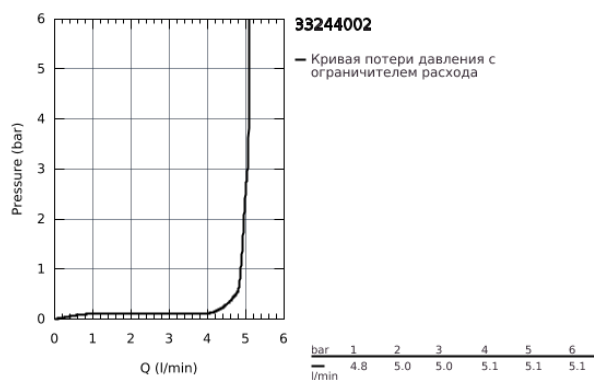

33 244 002 EURODISC COSMOPOLITAN СМЕСИТЕЛЬ ОДНОРЫЧАЖНЫЙ ДЛЯ БИДЕ DN 15 S-SIZE

ОПИСАНИЕ ПРОДУКТА

- металлический рычаг
- монтаж на одно отверстие
- **GROHE SilkMove** керамический картридж 35 мм
- регулировка расхода воды
- возможность установки мин. расхода 2,5 л/мин.
- **GROHE StarLight** хромированное покрытие поверхности
-
- **GROHE FastFixation Plus** Монтажная система с центрирующей направляющей
- аэратор с шаровым шарниром
- рычажный донный клапан 1 1/4"
- гибкая подводка
- минимальное давление 1,0 бар
- дополнительный ограничитель температуры (46 375 000)
- класс шума I по DIN 4109

33 244 002 EURODISC COSMOPOLITAN СМЕСИТЕЛЬ ОДНОРЫЧАЖНЫЙ ДЛЯ БИДЕ DN
15
S-SIZE

33 244 002 **EURODISC COSMOPOLITAN СМЕСИТЕЛЬ ОДНОРЫЧАЖНЫЙ ДЛЯ БИДЕ DN 15 S-SIZE**

ЗАПАСНЫЕ ЧАСТИ

- 1: Рычаг (Order-nr. 46738000)
 - 2: Колпак (Order-nr. 46492000)
 - 3: Винтовая стяжка (Order-nr. 46460000)
 - 4: Картридж (Order-nr. 46374000)
 - 5: Тяга (Order-nr. 46739000)
 - 6: Аэратор (Order-nr. 13998000)
 - 7: Обратное резьбовое соединение (Order-nr. 46645000)
 - 8: Сливной гарнитур 1 1/4" (Order-nr. 28910000)
 - 8.1: Пробка (Order-nr. 07182000)
 - 8.2: Эксцентриковая тяга (Order-nr. 07052000)
 - 9: Ограничитель температуры (Order-nr. 46375000)*
 - 10: Ключ (Order-nr. 19332000)*
 - 11: Монтажный ключ (Order-nr. 19017000)*
 - 12: Эксцентриковая тяга (Order-nr. 07341000)*
- * Optional accessories