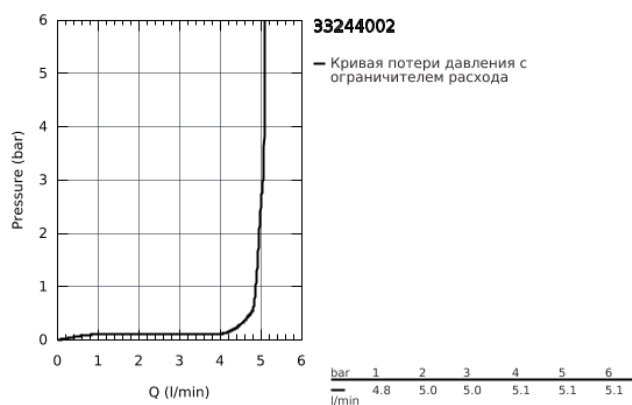

33 244 002 EURODISC COSMOPOLITAN СМЕСИТЕЛЬ ОДНОРЫЧАЖНЫЙ ДЛЯ БИДЕ DN 15 S-SIZE

ОПИСАНИЕ ПРОДУКТА

- металлический рычаг
- монтаж на одно отверстие
- **GROHE SilkMove** керамический картридж 35 мм
- регулировка расхода воды
- возможность установки мин. расхода 2,5 л/мин.
- **GROHE StarLight** хромированное покрытие поверхности
-
- **GROHE FastFixation Plus** Монтажная система с центрирующей направляющей
- аэратор с шаровым шарниром
- рычажный донный клапан 1 1/4"
- гибкая подводка
- минимальное давление 1,0 бар
- дополнительный ограничитель температуры (46 375 000)
- класс шума I по DIN 4109

33 244 002 EURODISC COSMOPOLITAN СМЕСИТЕЛЬ ОДНОРЫЧАЖНЫЙ ДЛЯ БИДЕ DN
15
S-SIZE

33 244 002 **EURODISC COSMOPOLITAN СМЕСИТЕЛЬ ОДНОРЫЧАЖНЫЙ ДЛЯ БИДЕ DN 15 S-SIZE**

ЗАПАСНЫЕ ЧАСТИ

- 1: Рычаг (Order-nr. 46738000)
 - 2: Колпак (Order-nr. 46492000)
 - 3: Винтовая стяжка (Order-nr. 46460000)
 - 4: Картридж (Order-nr. 46374000)
 - 5: Тяга (Order-nr. 46739000)
 - 6: Аэратор (Order-nr. 13998000)
 - 7: Обратное резьбовое соединение (Order-nr. 46645000)
 - 8: Сливной гарнитур 1 1/4" (Order-nr. 28910000)
 - 8.1: Пробка (Order-nr. 07182000)
 - 8.2: Эксцентриковая тяга (Order-nr. 07052000)
 - 9: Ограничитель температуры (Order-nr. 46375000)*
 - 10: Ключ (Order-nr. 19332000)*
 - 11: Монтажный ключ (Order-nr. 19017000)*
 - 12: Эксцентриковая тяга (Order-nr. 07341000)*
- * Optional accessories