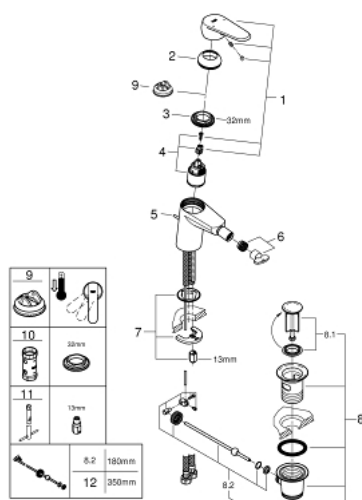

33 244 002 EURODISC COSMOPOLITAN СМЕСИТЕЛЬ ОДНОРЫЧАЖНЫЙ ДЛЯ БИДЕ DN 15 S-SIZE

ОПИСАНИЕ ПРОДУКТА

- металлический рычаг
- монтаж на одно отверстие
- **GROHE SilkMove** керамический картридж 35 мм
- регулировка расхода воды
- возможность установки мин. расхода 2,5 л/мин.
- **GROHE StarLight** хромированное покрытие поверхности
-
- **GROHE FastFixation Plus** Монтажная система с центрирующей направляющей
- аэратор с шаровым шарниром
- рычажный донный клапан 1 1/4"
- гибкая подводка
- минимальное давление 1,0 бар
- дополнительный ограничитель температуры (46 375 000)
- класс шума I по DIN 4109

33 244 002 EURODISC COSMOPOLITAN СМЕСИТЕЛЬ ОДНОРЫЧАЖНЫЙ ДЛЯ БИДЕ DN
15
S-SIZE

33 244 002 **EURODISC COSMOPOLITAN СМЕСИТЕЛЬ ОДНОРЫЧАЖНЫЙ ДЛЯ БИДЕ DN 15 S-SIZE**

ЗАПАСНЫЕ ЧАСТИ

- 1: Рычаг (Order-nr. 46738000)
 - 2: Колпак (Order-nr. 46492000)
 - 3: Винтовая стяжка (Order-nr. 46460000)
 - 4: Картридж (Order-nr. 46374000)
 - 5: Тяга (Order-nr. 46739000)
 - 6: Аэратор (Order-nr. 13998000)
 - 7: Обратное резьбовое соединение (Order-nr. 46645000)
 - 8: Сливной гарнитур 1 1/4" (Order-nr. 28910000)
 - 8.1: Пробка (Order-nr. 07182000)
 - 8.2: Эксцентриковая тяга (Order-nr. 07052000)
 - 9: Ограничитель температуры (Order-nr. 46375000)*
 - 10: Ключ (Order-nr. 19332000)*
 - 11: Монтажный ключ (Order-nr. 19017000)*
 - 12: Эксцентриковая тяга (Order-nr. 07341000)*
- * Optional accessories