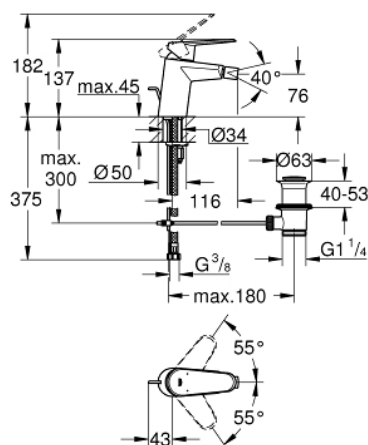

33 244 002 EURODISC COSMOPOLITAN СМЕСИТЕЛЬ ОДНОРЫЧАЖНЫЙ ДЛЯ БИДЕ DN 15 S-SIZE

ОПИСАНИЕ ПРОДУКТА

- металлический рычаг
- монтаж на одно отверстие
- **GROHE SilkMove** керамический картридж 35 мм
- регулировка расхода воды
- возможность установки мин. расхода 2,5 л/мин.
- **GROHE StarLight** хромированное покрытие поверхности
-
- **GROHE FastFixation Plus** Монтажная система с центрирующей направляющей
- аэратор с шаровым шарниром
- рычажный донный клапан 1 1/4"
- гибкая подводка
- минимальное давление 1,0 бар
- дополнительный ограничитель температуры (46 375 000)
- класс шума I по DIN 4109

33 244 002 EURODISC COSMOPOLITAN СМЕСИТЕЛЬ ОДНОРЫЧАЖНЫЙ ДЛЯ БИДЕ DN
15
S-SIZE

33 244 002 **EURODISC COSMOPOLITAN СМЕСИТЕЛЬ ОДНОРЫЧАЖНЫЙ ДЛЯ БИДЕ DN 15 S-SIZE**

ЗАПАСНЫЕ ЧАСТИ

- 1: Рычаг (Order-nr. 46738000)
 - 2: Колпак (Order-nr. 46492000)
 - 3: Винтовая стяжка (Order-nr. 46460000)
 - 4: Картридж (Order-nr. 46374000)
 - 5: Тяга (Order-nr. 46739000)
 - 6: Аэратор (Order-nr. 13998000)
 - 7: Обратное резьбовое соединение (Order-nr. 46645000)
 - 8: Сливной гарнитур 1 1/4" (Order-nr. 28910000)
 - 8.1: Пробка (Order-nr. 07182000)
 - 8.2: Эксцентриковая тяга (Order-nr. 07052000)
 - 9: Ограничитель температуры (Order-nr. 46375000)*
 - 10: Ключ (Order-nr. 19332000)*
 - 11: Монтажный ключ (Order-nr. 19017000)*
 - 12: Эксцентриковая тяга (Order-nr. 07341000)*
- * Optional accessories