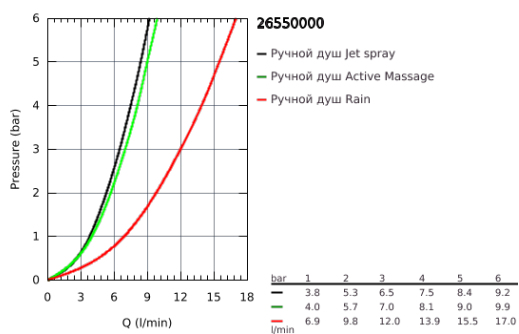

26 550 000 РУЧНОЙ ДУШ, 3 ВИДА СТРУЙ

ОПИСАНИЕ ПРОДУКТА

- хромированная душевая поверхность
- GROHE Rain, Jet, ActiveMassage
- **GROHE DreamSpray** превосходный поток воды
- **GROHE SmartTip** выбор режима струи одним нажатием пальца (на кольцо круглой кнопки)
- **GROHE RainStart** - ручной душ всегда начинает работу с режима Rain
- **GROHE StarLight** хромированное покрытие поверхности
- система **SpeedClean** против известковых отложений
- **внутренний охлаждающий канал** для продолжительного срока службы
- универсальное крепление, подходящее к любому стандартному шлангу
- может использоваться с проточным водонагревателем