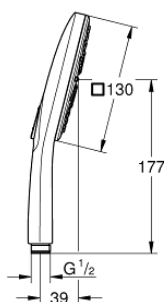

26 550 000 РУЧНОЙ ДУШ, 3 ВИДА СТРУЙ

26 550 000 РУЧНОЙ ДУШ, 3 ВИДА СТРУЙ

ЗАПАСНЫЕ ЧАСТИ

1: Сетка (Order-nr. 0700200M)