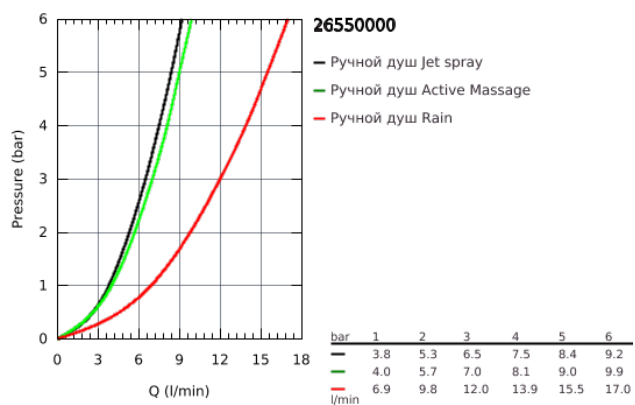

26 550 000 РУЧНОЙ ДУШ, 3 ВИДА СТРУЙ