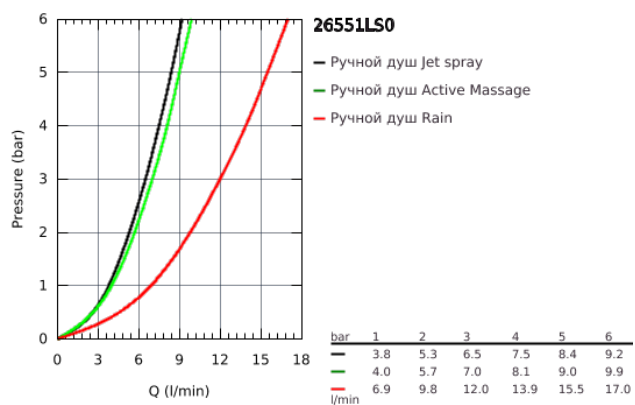

26 551 LS0 РУЧНОЙ ДУШ, 3 ВИДА СТРУЙ