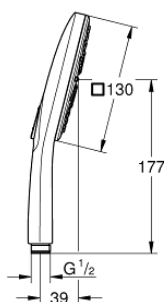

26 551 LS0 РУЧНОЙ ДУШ, 3 ВИДА СТРУЙ

26 551 LS0 РУЧНОЙ ДУШ, 3 ВИДА СТРУЙ

ЗАПАСНЫЕ ЧАСТИ

1: Сетка (Order-nr. 0700200M)