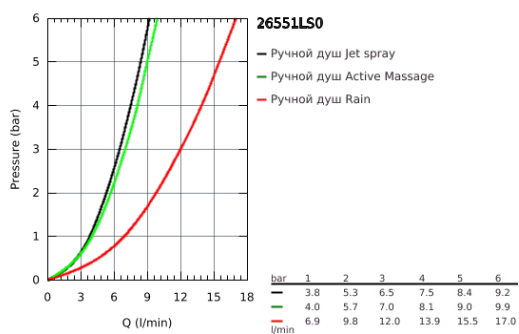

26 551 LS0 РУЧНОЙ ДУШ, 3 ВИДА СТРУЙ

ОПИСАНИЕ ПРОДУКТА

- белая душевая поверхность
- GROHE Rain, Jet, ActiveMassage
- **GROHE DreamSpray** превосходный поток воды
- **GROHE SmartTip** выбор режима струи одним нажатием пальца (на кольцо круглой кнопки)
- **GROHE RainStart** - ручной душ всегда начинает работу с режима Rain
- **GROHE StarLight** покрытие поверхности
- система **SpeedClean** против известковых отложений
- **внутренний охлаждающий канал** для продолжительного срока службы
- универсальное крепление, подходящее к любому стандартному шлангу
- может использоваться с проточным водонагревателем
- минимальное давление 1,0 бар