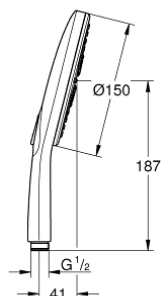

26 553 000 РУЧНОЙ ДУШ, 3 ВИДА СТРУЙ

26 553 000 **РУЧНОЙ ДУШ, 3 ВИДА СТРУЙ**

ЗАПАСНЫЕ ЧАСТИ

1: Сетка (Order-nr. 0700200M)