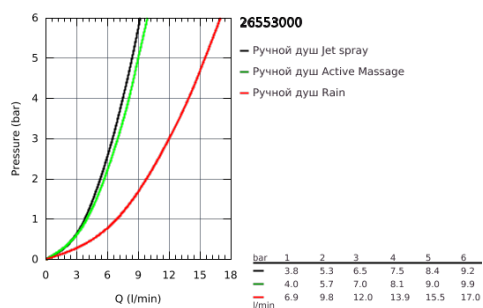

26 553 000 РУЧНОЙ ДУШ, 3 ВИДА СТРУЙ

ОПИСАНИЕ ПРОДУКТА

- хромированная душевая поверхность
- GROHE Rain, Jet, ActiveMassage
- **GROHE DreamSpray** превосходный поток воды
- **GROHE SmartTip** выбор режима струи одним нажатием пальца (на кольцо круглой кнопки)
- **GROHE RainStart** - ручной душ всегда начинает работу с режима Rain
- **GROHE StarLight** хромированное покрытие поверхности
- система **SpeedClean** против известковых отложений
- **внутренний охлаждающий канал** для продолжительного срока службы
- универсальное крепление, подходящее к любому стандартному шлангу
- может использоваться с проточным водонагревателем