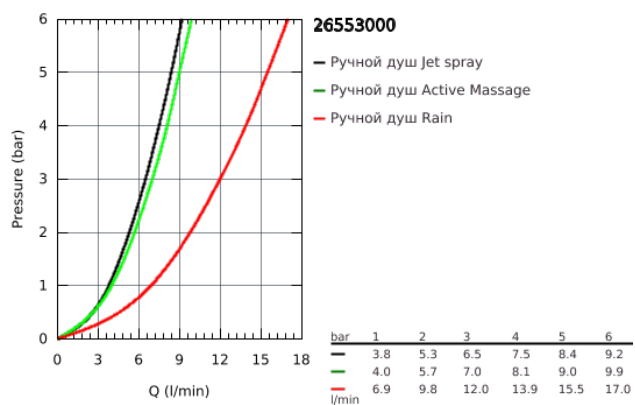

26 553 000 РУЧНОЙ ДУШ, 3 ВИДА СТРУЙ