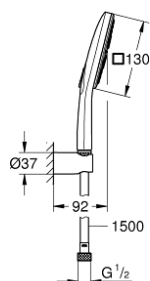

### ОПИСАНИЕ ПРОДУКТА

- в комплект входят:
- Rainshower SmartActive 130 Cube ручной душ (26 582)
- Настенный держатель (27 056)
- душевой шланг Silverflex 1.500 мм (28 364)
- **GROHE EcoJoy** ограничитель расхода воды 9,5 л/мин
- **GROHE DreamSpray** превосходный поток воды
- **GROHE StarLight** хромированное покрытие поверхности
- система **SpeedClean** против известковых отложений
- **внутренний охлаждающий канал** для продолжительного срока службы
- **Twistfree** против перекручивания шланга
- может использоваться с проточным водонагревателем

## 26 589 000 ДУШЕВОЙ НАБОР, 3 ВИДА СТРУЙ

26 589 000 **ДУШЕВОЙ НАБОР, 3 ВИДА СТРУЙ**

**ЗАПАСНЫЕ ЧАСТИ**

1: Сетка (Order-nr. 0700200M)