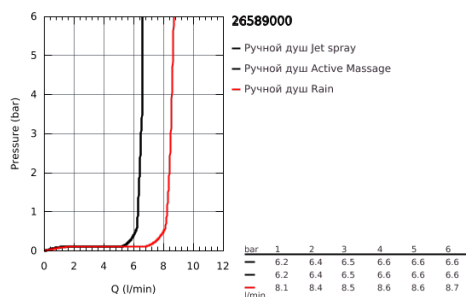

## 26 589 000 ДУШЕВОЙ НАБОР, 3 ВИДА СТРУЙ

### ОПИСАНИЕ ПРОДУКТА

- в комплект входят:
- Rainshower SmartActive 130 Cube ручной душ (26 582)
- Настенный держатель (27 056)
- душевой шланг Silverflex 1.500 мм (28 364)
- **GROHE EcoJoy** ограничитель расхода воды 9,5 л/мин
- **GROHE DreamSpray** превосходный поток воды
- **GROHE StarLight** хромированное покрытие поверхности
- система **SpeedClean** против известковых отложений
- **внутренний охлаждающий канал** для продолжительного срока службы
- **Twistfree** против перекручивания шланга
- может использоваться с проточным водонагревателем