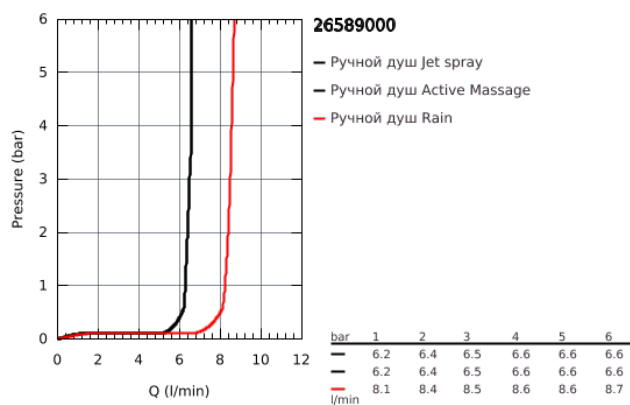

26 589 000 ДУШЕВОЙ НАБОР, 3 ВИДА СТРУЙ