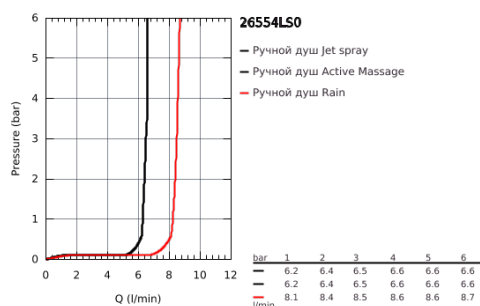

26 554 LS0 РУЧНОЙ ДУШ, 3 ВИДА СТРУЙ

ОПИСАНИЕ ПРОДУКТА

- белая душевая поверхность
- GROHE Rain, Jet, ActiveMassage
- **GROHE EcoJoy** ограничитель расхода воды 9,5 л/мин
- **GROHE DreamSpray** превосходный поток воды
- **GROHE SmartTip** выбор режима струи одним нажатием пальца (на кольцо круглой кнопки)
- **GROHE RainStart** - ручной душ всегда начинает работу с режима Rain
- **GROHE StarLight** покрытие поверхности
- система **SpeedClean** против известковых отложений
- **внутренний охлаждающий канал** для продолжительного срока службы
- универсальное крепление, подходящее к любому стандартному шлангу
- может использоваться с проточным водонагревателем
- минимальное давление 1,0 бар