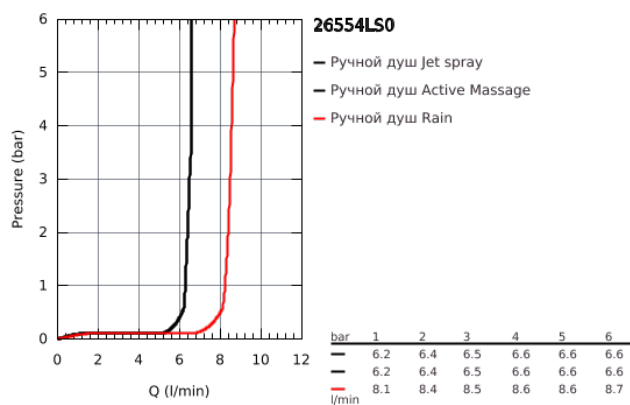

26 554 LS0 РУЧНОЙ ДУШ, 3 ВИДА СТРУЙ