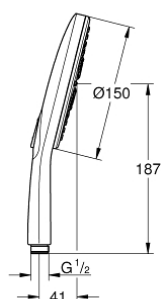

26 554 LS0 РУЧНОЙ ДУШ, 3 ВИДА СТРУЙ

ОПИСАНИЕ ПРОДУКТА

- белая душевая поверхность
- GROHE Rain, Jet, ActiveMassage
- **GROHE EcoJoy** ограничитель расхода воды 9,5 л/мин
- **GROHE DreamSpray** превосходный поток воды
- **GROHE SmartTip** выбор режима струи одним нажатием пальца (на кольцо круглой кнопки)
- **GROHE RainStart** - ручной душ всегда начинает работу с режима Rain
- **GROHE StarLight** покрытие поверхности
- система **SpeedClean** против известковых отложений
- **внутренний охлаждающий канал** для продолжительного срока службы
- универсальное крепление, подходящее к любому стандартному шлангу
- может использоваться с проточным водонагревателем
- минимальное давление 1,0 бар

26 554 LS0 РУЧНОЙ ДУШ, 3 ВИДА СТРУЙ

26 554 LS0 РУЧНОЙ ДУШ, 3 ВИДА СТРУЙ

ЗАПАСНЫЕ ЧАСТИ

1: Сетка (Order-nr. 0700200M)