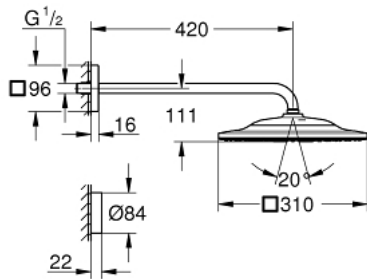

26 642 000 ВЕРХНИЙ ДУШ С ДУШЕВЫМ КРОНШТЕЙНОМ 422 ММ, 2 РЕЖИМА СТРУИ

ОПИСАНИЕ ПРОДУКТА

- в комплект входят:
- Верхний душ Rainshower SmartConnect 310 Cube (26 643)
- хромированная душевая поверхность
- 2 вида струи:
- GROHE PureRain, ActiveRain
- запрограммированный по умолчанию режим струи
- горизонтальный душевой кронштейн 422 мм (26146)
- с квадратной розеткой
- пульт дистанционного управления для изменения/комбинирования режимов струи
- держатель пульта предназначен для прикручивания или приклеивания на стену
- питание от батареек
- включены 3 батарейки AAA (мизинчиковая) и 1 батарейка CR 2032 (плоская, таблеточная)
- светодиодный индикатор, отражающий установку контакта (соединения) и необходимость замены батарейки
- пульт дистанционного управления имеет водонепроницаемость и устойчивость от проникновения посторонних объектов с уровнем защиты IP57 (защита от ограниченного проникновения пыли + защита от погружения на глубину от 15 см до 1 м)
- **GROHE EcoJoy** ограничитель расхода воды 9,5 л/мин
- **GROHE DreamSpray** превосходный поток воды
- **GROHE StarLight** хромированное покрытие поверхности
- система **SpeedClean** против известковых отложений
- **внутренний охлаждающий канал** для продолжительного срока службы
- может использоваться с проточным водонагревателем
- установка при давлении от 1,5 бар

26 642 000 **ВЕРХНИЙ ДУШ С ДУШЕВЫМ КРОНШТЕЙНОМ 422 ММ, 2 РЕЖИМА СТРУИ**

26 642 000 **ВЕРХНИЙ ДУШ С ДУШЕВЫМ КРОНШТЕЙНОМ 422 ММ, 2 РЕЖИМА СТРУИ**

ЗАПАСНЫЕ ЧАСТИ

1: Сетка (Order-nr. 48516000)

2: Пульт дистанционного управления (Order-nr. 26646000)