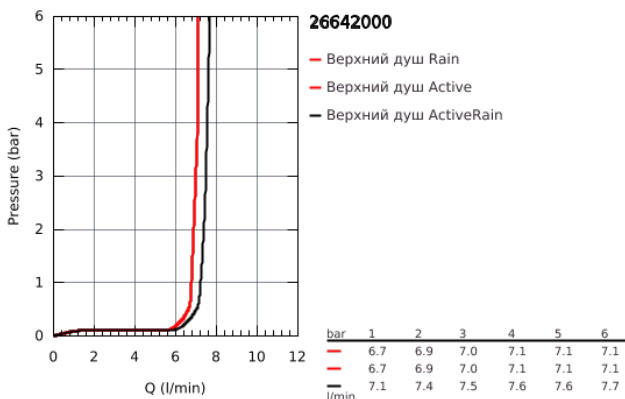

26 642 000 ВЕРХНИЙ ДУШ С ДУШЕВЫМ КРОНШТЕЙНОМ 422 ММ, 2 РЕЖИМА СТРУИ

ОПИСАНИЕ ПРОДУКТА

- в комплект входят:
- Верхний душ Rainshower SmartConnect 310 Cube (26 643)
- хромированная душевая поверхность
- 2 вида струи:
- GROHE PureRain, ActiveRain
- запрограммированный по умолчанию режим струи
- горизонтальный душевой кронштейн 422 мм (26146)
- с квадратной розеткой
- пульт дистанционного управления для изменения/комбинирования режимов струи
- держатель пульта предназначен для прикручивания или приклеивания на стену
- питание от батареек
- включены 3 батарейки AAA (мизинчиковая) и 1 батарейка CR 2032 (плоская, таблеточная)
- светодиодный индикатор, отражающий установку контакта (соединения) и необходимость замены батарейки
- пульт дистанционного управления имеет водонепроницаемость и устойчивость от проникновения посторонних объектов с уровнем защиты IP57 (защита от ограниченного проникновения пыли + защита от погружения на глубину от 15 см до 1 м)
- **GROHE EcoJoy** ограничитель расхода воды 9,5 л/мин
- **GROHE DreamSpray** превосходный поток воды
- **GROHE StarLight** хромированное покрытие поверхности
- система **SpeedClean** против известковых отложений
- **внутренний охлаждающий канал** для продолжительного срока службы
- может использоваться с проточным водонагревателем
- установка при давлении от 1,5 бар