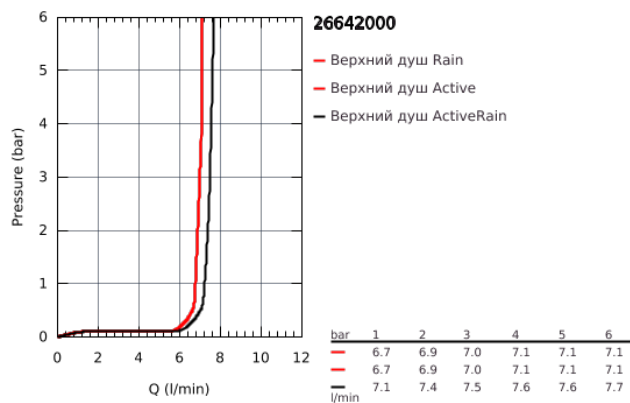

26 642 000 **ВЕРХНИЙ ДУШ С ДУШЕВЫМ КРОНШТЕЙНОМ 422 ММ, 2 РЕЖИМА СТРУИ**