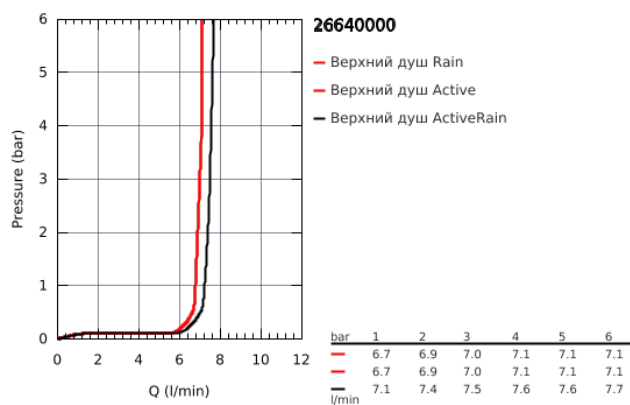

26 640 000 **ВЕРХНИЙ ДУШ С ДУШЕВЫМ КРОНШТЕЙНОМ 422 ММ, 2 РЕЖИМА СТРУИ**