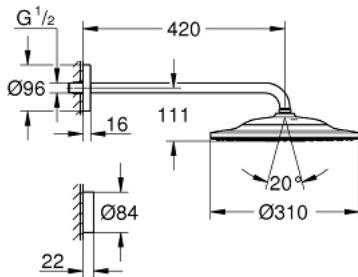

## 26 640 000 ВЕРХНИЙ ДУШ С ДУШЕВЫМ КРОНШТЕЙНОМ 422 ММ, 2 РЕЖИМА СТРУИ

### ОПИСАНИЕ ПРОДУКТА

- в комплект входят:
- Rainshower SmartConnect 310 Верхний душ (26 641)
- хромированная душевая поверхность
- 2 вида струи:
- GROHE PureRain, ActiveRain
- запрограммированный по умолчанию режим струи
- горизонтальный душевой кронштейн 422 мм (26146)
- с круглой розеткой
- пульт дистанционного управления для изменения/комбинирования режимов струи
- держатель пульта предназначен для прикручивания или приклеивания на стену
- питание от батареек
- включены 3 батарейки AAA (мизинчиковая) и 1 батарейка CR 2032 (плоская, таблеточная)
- светодиодный индикатор, отражающий установку контакта (соединения) и необходимость замены батарейки
- пульт дистанционного управления имеет водонепроницаемость и устойчивость от проникновения посторонних объектов с уровнем защиты IP57 (защита от ограниченного проникновения пыли + защита от погружения на глубину от 15 см до 1 м)
- **GROHE EcoJoy** ограничитель расхода воды 9,5 л/мин
- **GROHE DreamSpray** превосходный поток воды
- **GROHE StarLight** хромированное покрытие поверхности
- система **SpeedClean** против известковых отложений
- **внутренний охлаждающий канал** для продолжительного срока службы
- может использоваться с проточным водонагревателем
- установка при давлении от 1,5 бар

26 640 000 **ВЕРХНИЙ ДУШ С ДУШЕВЫМ КРОНШТЕЙНОМ 422 ММ, 2 РЕЖИМА СТРУИ**

26 640 000 **ВЕРХНИЙ ДУШ С ДУШЕВЫМ КРОНШТЕЙНОМ 422 ММ, 2 РЕЖИМА СТРУИ**

**ЗАПАСНЫЕ ЧАСТИ**

1: Dirt strainer (Order-nr. 48516000)

2: Remote control (Order-nr. 26646000)