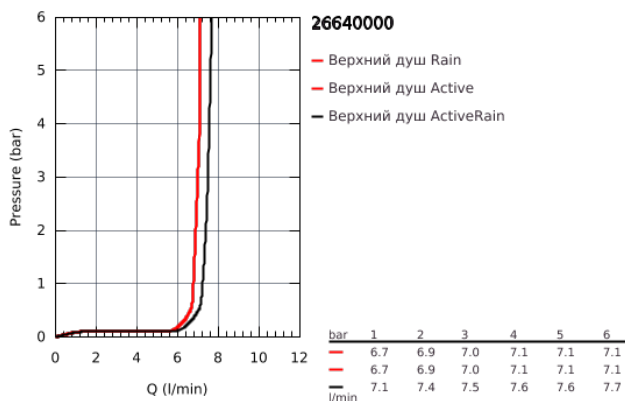

## 26 640 000 ВЕРХНИЙ ДУШ С ДУШЕВЫМ КРОНШТЕЙНОМ 422 ММ, 2 РЕЖИМА СТРУИ