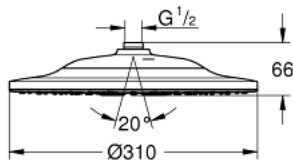

26 641 000 ВЕРХНИЙ ДУШ С 2 РЕЖИМАМИ

ОПИСАНИЕ ПРОДУКТА

- GROHE PureRain, ActiveRain
- запрограммированный по умолчанию режим струи
- хромированная душевая поверхность
- шаровый шарнир с углом поворота $\pm 10^\circ$
- резьбовое соединение 1/2"
- пульт дистанционного управления для изменения/комбинирования режимов струи
- держатель пульта предназначен для прикручивания или приклеивания на стену
- питание от батареек
- включены 3 батарейки AAA (мизинчиковая) и 1 батарейка CR 2032 (плоская, таблеточная)
- светодиодный индикатор, отражающий установку контакта (соединения) и необходимость замены батарейки
- пульт дистанционного управления имеет водонепроницаемость и устойчивость от проникновения посторонних объектов с уровнем защиты IP57 (защита от ограниченного проникновения пыли + защита от погружения на глубину от 15 см до 1 м)
- **GROHE EcoJoy** ограничитель расхода воды 9,5 л/мин
- **GROHE DreamSpray** превосходный поток воды
- **GROHE StarLight** хромированное покрытие поверхности
- система **SpeedClean** против известковых отложений
- **внутренний охлаждающий канал** для продолжительного срока службы
- может использоваться с проточным водонагревателем
- установка при давлении от 1,5 бар