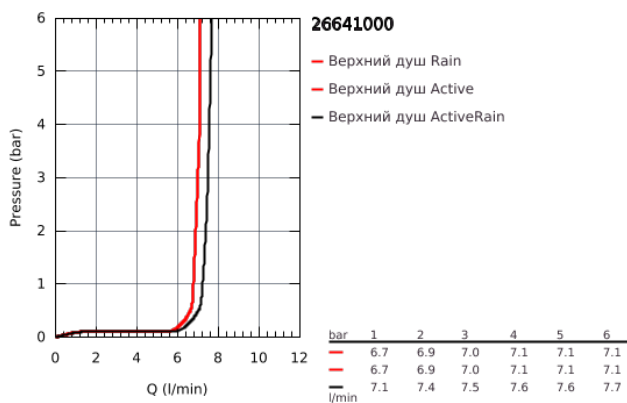

26 641 000 ВЕРХНИЙ ДУШ С 2 РЕЖИМАМИ

ОПИСАНИЕ ПРОДУКТА

- GROHE PureRain, ActiveRain
- запрограммированный по умолчанию режим струи
- хромированная душевая поверхность
- шаровый шарнир с углом поворота $\pm 10^\circ$
- резьбовое соединение 1/2"
- пульт дистанционного управления для изменения/комбинирования режимов струи
- держатель пульта предназначен для прикручивания или приклеивания на стену
- питание от батареек
- включены 3 батарейки AAA (мизинчиковая) и 1 батарейка CR 2032 (плоская, таблеточная)
- светодиодный индикатор, отражающий установку контакта (соединения) и необходимость замены батарейки
- пульт дистанционного управления имеет водонепроницаемость и устойчивость от проникновения посторонних объектов с уровнем защиты IP57 (защита от ограниченного проникновения пыли + защита от погружения на глубину от 15 см до 1 м)
- **GROHE EcoJoy** ограничитель расхода воды 9,5 л/мин
- **GROHE DreamSpray** превосходный поток воды
- **GROHE StarLight** хромированное покрытие поверхности
- система **SpeedClean** против известковых отложений
- **внутренний охлаждающий канал** для продолжительного срока службы
- может использоваться с проточным водонагревателем
- установка при давлении от 1,5 бар