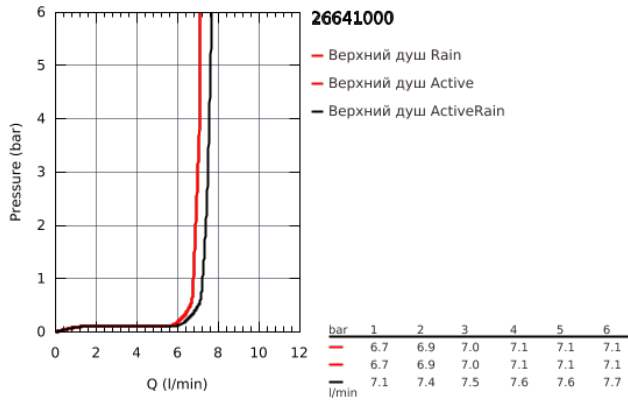

26 641 000 ВЕРХНИЙ ДУШ С 2 РЕЖИМАМИ