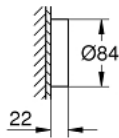

26 641 000 ВЕРХНИЙ ДУШ С 2 РЕЖИМАМИ

ОПИСАНИЕ ПРОДУКТА

- GROHE PureRain, ActiveRain
- запрограммированный по умолчанию режим струи
- хромированная душевая поверхность
- шаровый шарнир с углом поворота $\pm 10^\circ$
- резьбовое соединение 1/2"
- пульт дистанционного управления для изменения/комбинирования режимов струи
- держатель пульта предназначен для прикручивания или приклеивания на стену
- питание от батареек
- включены 3 батарейки AAA (мизинчиковая) и 1 батарейка CR 2032 (плоская, таблеточная)
- светодиодный индикатор, отражающий установку контакта (соединения) и необходимость замены батарейки
- пульт дистанционного управления имеет водонепроницаемость и устойчивость от проникновения посторонних объектов с уровнем защиты IP57 (защита от ограниченного проникновения пыли + защита от погружения на глубину от 15 см до 1 м)
- **GROHE EcoJoy** ограничитель расхода воды 9,5 л/мин
- **GROHE DreamSpray** превосходный поток воды
- **GROHE StarLight** хромированное покрытие поверхности
- система **SpeedClean** против известковых отложений
- **внутренний охлаждающий канал** для продолжительного срока службы
- может использоваться с проточным водонагревателем
- установка при давлении от 1,5 бар