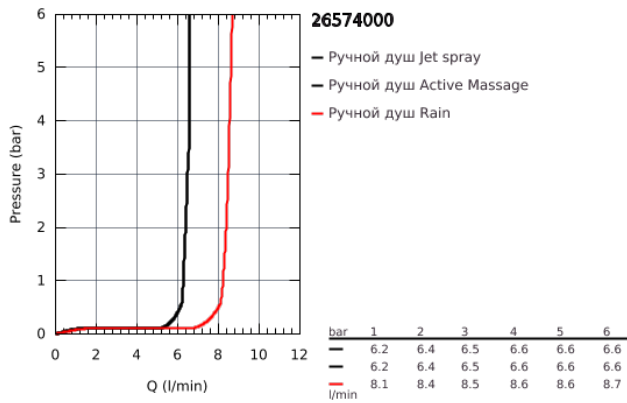

26 574 000 РУЧНОЙ ДУШ, 3 ВИДА СТРУЙ