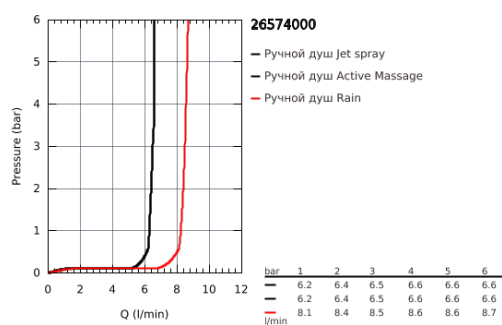

26 574 000 РУЧНОЙ ДУШ, 3 ВИДА СТРУЙ

ОПИСАНИЕ ПРОДУКТА

- хромированная душевая поверхность
- GROHE Rain, Jet, ActiveMassage
- **GROHE EcoJoy** ограничитель расхода воды 9,5 л/мин
- **GROHE DreamSpray** превосходный поток воды
- **GROHE SmartTip** выбор режима струи одним нажатием пальца (на кольцо круглой кнопки)
- **GROHE RainStart** - ручной душ всегда начинает работу с режима Rain
- **GROHE StarLight** хромированное покрытие поверхности
- система **SpeedClean** против известковых отложений
- **внутренний охлаждающий канал** для продолжительного срока службы
- универсальное крепление, подходящее к любому стандартному шлангу
- может использоваться с проточным водонагревателем