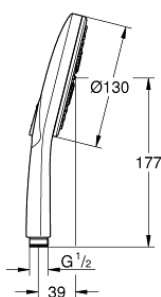

26 574 000 РУЧНОЙ ДУШ, 3 ВИДА СТРУЙ

26 574 000 РУЧНОЙ ДУШ, 3 ВИДА СТРУЙ

ЗАПАСНЫЕ ЧАСТИ

1: Сетка (Order-nr. 0700200M)