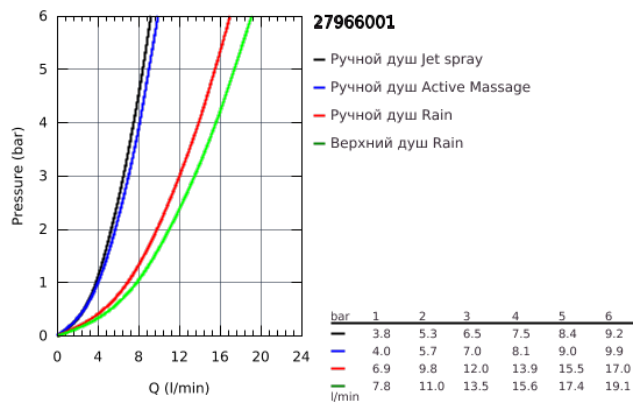

27 966 001 RAINSHOWER® SYSTEMS ДУШЕВАЯ СИСТЕМА С ТЕРМОСТАТОМ ДЛЯ НАСТЕННОГО МОНТАЖА