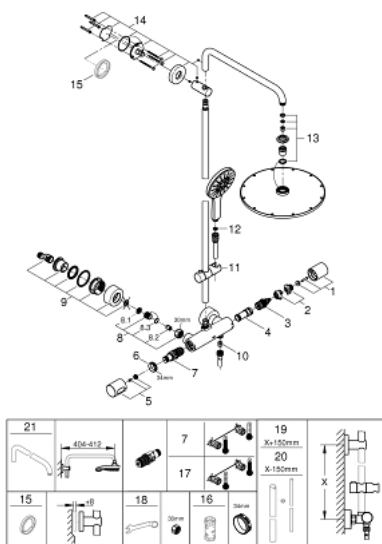

27 966 001 RAINSHOWER® SYSTEMS ДУШЕВАЯ СИСТЕМА С ТЕРМОСТАТОМ ДЛЯ НАСТЕННОГО МОНТАЖА

ЗАПАСНЫЕ ЧАСТИ

1. 1: Ручка Aquadimmer (Order-nr. 47804000)
   - 2: Стопор (Order-nr. 47723000)
   - 3: Aquadimmer (Order-nr. 47364000)
   - 4: Водоводная трубка (Order-nr. 47887000)
   - 5: Рукоятка выбора температуры (Order-nr. 47811000)
   - 6: Крепежное кольцо (Order-nr. 47743000)
   - 7: Компактный термостатический картридж 1/2" (Order-nr. 47439000)
   - 8: Обратный клапан (Order-nr. 47189000)
   - 8.1: Грязеулавливающий фильтр (Order-nr. 0726400M)
   - 8.2: Обратный клапан (Order-nr. 08565000)
   - 8.3: O-кольцо Ø17 x Ø2 (Order-nr. 0305500M)
   - 9: S-образный эксцентрик (Order-nr. 12693000)
   - 10: Обратный клапан (Order-nr. 08565000)
   - 11: Скользящий элемент (Order-nr. 12140000)
   - 12: Сетка (Order-nr. 0700200M)
   - 13: Комплект запчастей (Order-nr. 45933000)
   - 14: Держатель душевой штанги (Order-nr. 48279000)
   - 15: Шайба выравнивания (Order-nr. 27180000)*
   - 16: Ключ (Order-nr. 19332000)*
   - 17: GROHE TurboStat картридж 1/2" (Order-nr. 47175000)*
   - 18: Ключ (Order-nr. 19377000)*
   - 19: Душевая штанга для переоснащения (Order-nr. 48053000)*
   - 20: Душевая штанга для переоснащения (Order-nr. 48054000)*
   - 21: Душевой кронштейн для душевой системы (Order-nr. 14047000)*
2. Optional accessories