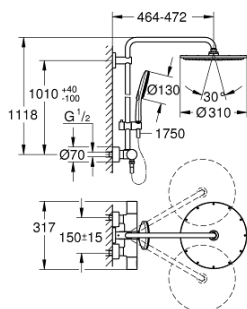

27 966 001 RAINSHOWER® SYSTEMS ДУШЕВАЯ СИСТЕМА С ТЕРМОСТАТОМ ДЛЯ НАСТЕННОГО МОНТАЖА

ОПИСАНИЕ ПРОДУКТА

- в комплект входят:
- горизонтальный поворотный душевой кронштейн 450 мм
- настенный термостат с аквадиммером
- выбор между:
- Rainshower Cosmopolitan Верхний душ 310 (27 477 000)
- металл
- с шаровым шарниром
- угол поворота $\pm 15^\circ$
- Rainshower SmartActive 130 Ручной душ (26 544)
- регулируется по высоте с помощью скользящего элемента
- душевой шланг 1750 мм (28 388 000)
- **GROHE TurboStat** встроенный термозащитный элемент
- **GROHE SafeStop** стопор безопасности при 38°C
- **GROHE SafeStop Plus** опционно ограничитель температуры на 43°C , включен
- **GROHE CoolTouch** Полностью исключается вероятность ожога о внешнюю поверхность смесителя
- **GROHE DreamSpray** превосходный поток воды
- **GROHE One-Click Showering** выбор режима одним нажатием кнопки
- **GROHE StarLight** хромированное покрытие поверхности
- **GROHE FastFixation** (регулируемое верхнее крепление)
- система **SpeedClean** против известковых отложений
- совместим с проточным водонагревателем **только** выше 18 кВт/ч, а также с накопительную информацию)
- минимальный расход воды 7 л/мин