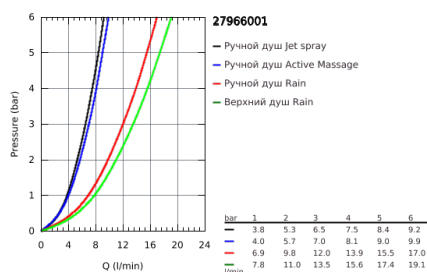

27 966 001 RAINSHOWER® SYSTEMS ДУШЕВАЯ СИСТЕМА С ТЕРМОСТАТОМ ДЛЯ НАСТЕННОГО МОНТАЖА

ОПИСАНИЕ ПРОДУКТА

- в комплект входят:
- горизонтальный поворотный душевой кронштейн 450 мм
- настенный термостат с аквадиммером
- выбор между:
- Rainshower Cosmopolitan Верхний душ 310 (27 477 000)
- металл
- с шаровым шарниром
- угол поворота $\pm 15^\circ$
- Rainshower SmartActive 130 Ручной душ (26 544)
- регулируется по высоте с помощью скользящего элемента
- душевой шланг 1750 мм (28 388 000)
- **GROHE TurboStat** встроенный термозащитный элемент
- **GROHE SafeStop** стопор безопасности при 38°C
- **GROHE SafeStop Plus** опционно ограничитель температуры на 43°C , включен
- **GROHE CoolTouch** Полностью исключается вероятность ожога о внешнюю поверхность смесителя
- **GROHE DreamSpray** превосходный поток воды
- **GROHE One-Click Showering** выбор режима одним нажатием кнопки
- **GROHE StarLight** хромированное покрытие поверхности
- **GROHE FastFixation** (регулируемое верхнее крепление)
- система **SpeedClean** против известковых отложений
- совместим с проточным водонагревателем **только** выше 18 кВт/ч, а также с накопительную информацию)
- минимальный расход воды 7 л/мин